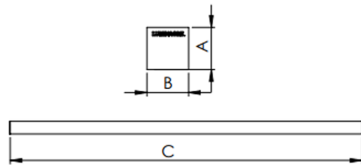

REF.: BOREAL-PF-SB-X-DFEXT-25-LUMINACHROMA-05-27-95-X-(OPÇÕESPBE)

A = 36mm | B = 35mm | C = Esp.mm

IMPORTANTE: ENSAIOS REALIZADOS A 25°C

Luminária linear de sobrepor, 25Wm 2700K IRC>95. Corpo em alumínio. Acabamento Branca, Preta ou Especial. Controle óptico principal através de difusor extrudado. Luminária grau de proteção IP-20. Driver corrente constante Liga/Desliga, Triac, 1-10V ou Dali (consultar condições). Tensão de trabalho 220V ou Bivolt.

| | |
|-----------------------|-----------------------------------|
| Aplicação | Ambiente interno |
| Instalação | Sobrepor |
| Altura | 36 |
| Largura | 35 |
| Comprimento | Esp. |
| IP | 20 |
| Corpo | Alumínio |
| Cor | Branca, Preta ou Especial |
| Ótica principal | Difusor |
| Potência | 25Wm |
| Fluxo Luminária | 926lm/m |
| Intensidade | 291cd |
| Eficácia | 37lm/W |
| Facho | Difuso |
| CCT | 2700K |
| IRC | >95 |
| Tensão | 220V ou Bivolt |
| Dimerização | Liga/Desliga, Dali, 0-10 ou Triac |
| Garantia | 5 anos |
| UGR | Espaçamento 1m (4H/8H) - <26/<26 |
| Tipo de LED | Luminachroma |
| Eficácia do LED | - |
| Fluxo Luminoso do LED | - |
| Potência do LED | - |