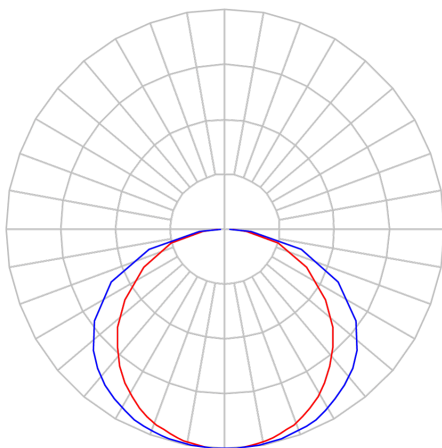

REF.: BOREAL-PF-SB-X-DFEXT-25-LUMINACHROMA-05-27-95-X-(OPÇÕESPBE)

A = 36mm | B = 35mm | C = Esp.mm

IMPORTANTE: ENSAIOS REALIZADOS A 25°C

Luminária linear de sobrepor, 25Wm 2700K IRC>95. Corpo em alumínio. Acabamento Branca, Preta ou Especial. Controle óptico principal através de difusor extrudado. Luminária grau de proteção IP-20. Driver corrente constante Liga/Desliga, Triac, 1-10V ou Dali (consultar condições). Tensão de trabalho 220V ou Bivolt.

| | |
|-----------------------|-----------------------------------|
| Aplicação | Ambiente interno |
| Instalação | Sobrepor |
| Altura | 36 |
| Largura | 35 |
| Comprimento | Esp. |
| IP | 20 |
| Corpo | Alumínio |
| Cor | Branca, Preta ou Especial |
| Ótica principal | Difusor |
| Potência | 25Wm |
| Fluxo Luminária | 926lm/m |
| Intensidade | 291cd |
| Eficácia | 37lm/W |
| Facho | Difuso |
| CCT | 2700K |
| IRC | >95 |
| Tensão | 220V ou Bivolt |
| Dimerização | Liga/Desliga, Dali, 0-10 ou Triac |
| Garantia | 5 anos |
| UGR | Espaçamento 1m (4H/8H) - <26/<26 |
| Tipo de LED | Luminachroma |
| Eficácia do LED | - |
| Fluxo Luminoso do LED | - |
| Potência do LED | - |