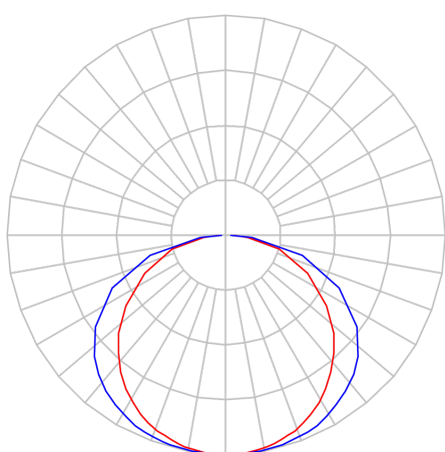

REF.: BOREAL-PF-SB-X-DFEXT-25-LUMINACHROMA-05-30-95-X-(OPÇÕESPBE)

**A = 36mm | B = 35mm | C = Esp.mm****IMPORTANTE: ENSAIOS REALIZADOS A 25°C**

Luminária linear de sobrepor, 25Wm 3000K IRC>95. Corpo em alumínio. Acabamento Branca, Preta ou Especial. Controle óptico principal através de difusor extrudado. Luminária grau de proteção IP-20. Driver corrente constante Liga/Desliga, Triac, 1-10V ou Dali (consultar condições). Tensão de trabalho 220V ou Bivolt.

Aplicação	Ambiente interno
Instalação	Sobrepor
Altura	36
Largura	35
Comprimento	Esp.
IP	20
Corpo	Alumínio
Cor	Branca, Preta ou Especial
Ótica principal	Difusor
Potência	25Wm
Fluxo Luminária	978lm/m
Intensidade	307cd
Eficácia	39lm/W
Facho	Difuso
CCT	3000K
IRC	>95
Tensão	220V ou Bivolt
Dimerização	Liga/Desliga, Dali, 0-10 ou Triac
Garantia	5 anos
UGR	Espaçamento 1m (4H/8H) - <26/<26
Tipo de LED	Luminachroma
Eficácia do LED	-
Fluxo Luminoso do LED	-
Potência do LED	-