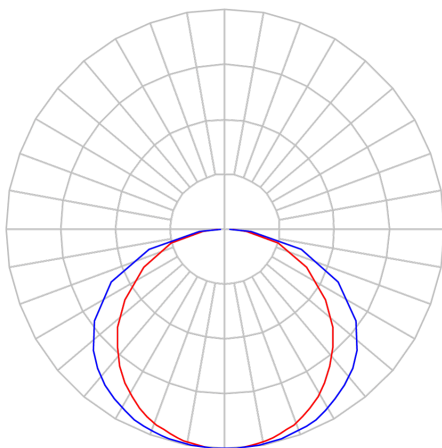

REF.: BOREAL-PF-SB-X-DFEXT-25-LUMINAMAX-05-30-80-X-(OPÇÕESPBE)

**A = 36mm | B = 35mm | C = Esp.mm**

**IMPORTANTE: ENSAIOS REALIZADOS A 25°C**

Luminária linear de sobrepor, 25Wm 3000K IRC>80. Corpo em alumínio. Acabamento Branca, Preta ou Especial. Controle óptico principal através de difusor extrudado. Luminária grau de proteção IP-20. Driver corrente constante Liga/Desliga, Triac, 1-10V ou Dali (consultar condições). Tensão de trabalho 220V ou Bivolt.

Aplicação	Ambiente interno
Instalação	Sobrepor
Altura	36
Largura	35
Comprimento	Esp.
IP	20
Corpo	Alumínio
Cor	Branca, Preta ou Especial
Ótica principal	Difusor
Potência	25Wm
Fluxo Luminária	1345lm/m
Intensidade	422cd
Eficácia	54lm/W
Facho	Difuso
CCT	3000K
IRC	>80
Tensão	220V ou Bivolt
Dimerização	Liga/Desliga, Dali, 0-10 ou Triac
Garantia	5 anos
UGR	Espaçamento 1m (4H/8H) - <28/<27
Tipo de LED	Luminamax
Eficácia do LED	-
Fluxo Luminoso do LED	-
Potência do LED	-