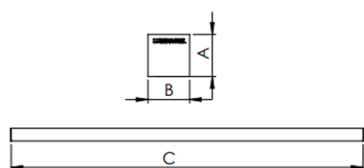

REF.: BOREAL-PF-SB-X-DFEXT-25-LUMINAMAX-05-30-80-X-(OPÇÕESPBE)

A = 36mm | B = 35mm | C = Esp.mm

**IMPORTANTE: ENSAIOS REALIZADOS A 25°C**

|                       |                                   |
|-----------------------|-----------------------------------|
| Aplicação             | Ambiente interno                  |
| Instalação            | Sobrepor                          |
| Altura                | 36                                |
| Largura               | 35                                |
| Comprimento           | Esp.                              |
| IP                    | 20                                |
| Corpo                 | Alumínio                          |
| Cor                   | Branca, Preta ou Especial         |
| Ótica principal       | Difusor                           |
| Potência              | 25Wm                              |
| Fluxo Luminária       | 1345lm/m                          |
| Intensidade           | 422cd                             |
| Eficácia              | 54lm/W                            |
| Facho                 | Difuso                            |
| CCT                   | 3000K                             |
| IRC                   | >80                               |
| Tensão                | 220V ou Bivolt                    |
| Dimerização           | Liga/Desliga, Dali, 0-10 ou Triac |
| Garantia              | 5 anos                            |
| UGR                   | Espaçamento 1m (4H/8H) - <28/<27  |
| Tipo de LED           | Luminamax                         |
| Eficácia do LED       | -                                 |
| Fluxo Luminoso do LED | -                                 |
| Potência do LED       | -                                 |