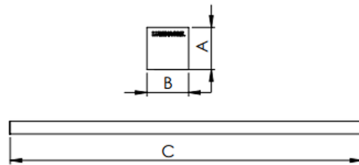

REF.: BOREAL-PF-SB-X-DFEXT-25-LUMINAMAX-05-30-80-X-(OPÇÕESPBE)

**A = 36mm | B = 35mm | C = Esp.mm**

**IMPORTANTE: ENSAIOS REALIZADOS A 25°C**

Luminária linear de sobrepor, 25Wm 3000K IRC>80. Corpo em alumínio. Acabamento Branca, Preta ou Especial. Controle óptico principal através de difusor extrudado. Luminária grau de proteção IP-20. Driver corrente constante Liga/Desliga, Triac, 1-10V ou Dali (consultar condições). Tensão de trabalho 220V ou Bivolt.

Aplicação	Ambiente interno
Instalação	Sobrepor
Altura	36
Largura	35
Comprimento	Esp.
IP	20
Corpo	Alumínio
Cor	Branca, Preta ou Especial
Ótica principal	Difusor
Potência	25Wm
Fluxo Luminária	1345lm/m
Intensidade	422cd
Eficácia	54lm/W
Facho	Difuso
CCT	3000K
IRC	>80
Tensão	220V ou Bivolt
Dimerização	Liga/Desliga, Dali, 0-10 ou Triac
Garantia	5 anos
UGR	Espaçamento 1m (4H/8H) - <28/<27
Tipo de LED	Luminamax
Eficácia do LED	-
Fluxo Luminoso do LED	-
Potência do LED	-