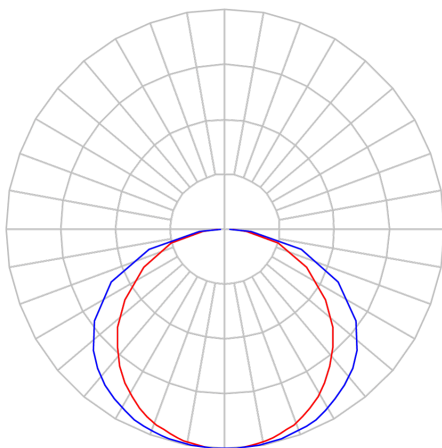

REF.: BOREAL-PF-SB-X-DFEXT-25-LUMINAMAX-05-50-80-X-(OPÇÕESPBE)

A = 36mm | B = 35mm | C = Esp.mm

**IMPORTANTE: ENSAIOS REALIZADOS A 25°C**

Luminária linear de sobrepor, 25Wm 5000K IRC>80. Corpo em alumínio. Acabamento Branca, Preta ou Especial. Controle óptico principal através de difusor extrudado. Luminária grau de proteção IP-20. Driver corrente constante Liga/Desliga, Triac, 1-10V ou Dali (consultar condições). Tensão de trabalho 220V ou Bivolt.

Aplicação	Ambiente interno
Instalação	Sobrepor
Altura	36
Largura	35
Comprimento	Esp.
IP	20
Corpo	Alumínio
Cor	Branca, Preta ou Especial
Ótica principal	Difusor
Potência	25Wm
Fluxo Luminária	1380lm/m
Intensidade	433cd
Eficácia	55lm/W
Facho	Difuso
CCT	5000K
IRC	>80
Tensão	220V ou Bivolt
Dimerização	Liga/Desliga, Dali, 0-10 ou Triac
Garantia	5 anos
UGR	Espaçamento 1m (4H/8H) - <28/<27
Tipo de LED	Luminamax
Eficácia do LED	-
Fluxo Luminoso do LED	-
Potência do LED	-