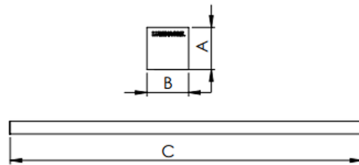

REF.: BOREAL-PF-SB-X-DFEXT-25-LUMINAMAX-05-50-80-X-(OPÇÕESPBE)

A = 36mm | B = 35mm | C = Esp.mm

**IMPORTANTE: ENSAIOS REALIZADOS A 25°C**

Luminária linear de sobrepor, 25Wm 5000K IRC>80. Corpo em alumínio. Acabamento Branca, Preta ou Especial. Controle óptico principal através de difusor extrudado. Luminária grau de proteção IP-20. Driver corrente constante Liga/Desliga, Triac, 1-10V ou Dali (consultar condições). Tensão de trabalho 220V ou Bivolt.

Aplicação	Ambiente interno
Instalação	Sobrepor
Altura	36
Largura	35
Comprimento	Esp.
IP	20
Corpo	Alumínio
Cor	Branca, Preta ou Especial
Ótica principal	Difusor
Potência	25Wm
Fluxo Luminária	1380lm/m
Intensidade	433cd
Eficácia	55lm/W
Facho	Difuso
CCT	5000K
IRC	>80
Tensão	220V ou Bivolt
Dimerização	Liga/Desliga, Dali, 0-10 ou Triac
Garantia	5 anos
UGR	Espaçamento 1m (4H/8H) - <28/<27
Tipo de LED	Luminamax
Eficácia do LED	-
Fluxo Luminoso do LED	-
Potência do LED	-