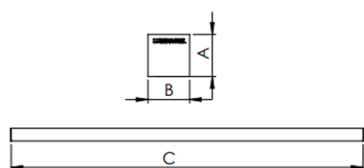

REF.: BOREAL-PF-SB-X-DFPSTRANSL-15-LUMINACHROMA-05-27-95-X-(OPÇÕESPBE)

A = 36mm | B = 35mm | C = Esp.mm

IMPORTANTE: ENSAIOS REALIZADOS A 25°C

Luminária linear de sobrepor, 15Wm 2700K IRC>95. Corpo em alumínio. Acabamento Branca, Preta ou Especial. Controle óptico principal através de difusor em poliestireno translúcido. Luminária grau de proteção IP-20. Driver corrente constante Liga/Desliga, Triac, 1-10V ou Dali (consultar condições). Tensão de trabalho 220V ou Bivolt.

Aplicação	Ambiente interno
Instalação	Sobrepor
Altura	36
Largura	35
Comprimento	Esp.
IP	20
Corpo	Alumínio
Cor	Branca, Preta ou Especial
Ótica principal	Difusor
Potência	15Wm
Fluxo Luminária	584lm/m
Intensidade	188cd
Eficácia	39lm/W
Facho	Difuso
CCT	2700K
IRC	>95
Tensão	220V ou Bivolt
Dimerização	Liga/Desliga, Dali, 0-10 ou Triac
Garantia	5 anos
UGR	Espaçamento 1m (4H/8H) - <25/<24
Tipo de LED	Luminachroma
Eficácia do LED	-
Fluxo Luminoso do LED	-
Potência do LED	-