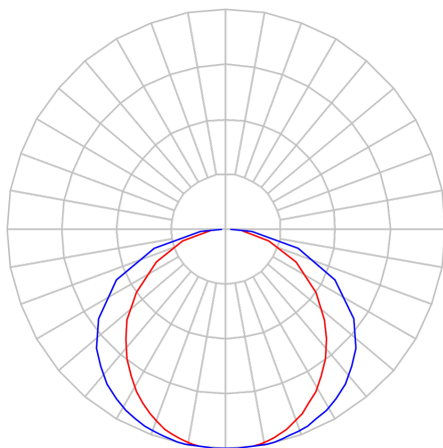

REF.: BOREAL-PF-SB-X-DFPSTRANSL-15-LUMINACHROMA-05-30-95-X-(OPÇÕESPBE)

A = 36mm | B = 35mm | C = Esp.mm

IMPORTANTE: ENSAIOS REALIZADOS A 25°C

Luminária linear de sobrepor, 15Wm 3000K IRC>95. Corpo em alumínio. Acabamento Branca, Preta ou Especial. Controle óptico principal através de difusor em poliestireno translúcido. Luminária grau de proteção IP-20. Driver corrente constante Liga/Desliga, Triac, 1-10V ou Dali (consultar condições). Tensão de trabalho 220V ou Bivolt.

Aplicação	Ambiente interno
Instalação	Sobrepor
Altura	36
Largura	35
Comprimento	Esp.
IP	20
Corpo	Alumínio
Cor	Branca, Preta ou Especial
Ótica principal	Difusor
Potência	15Wm
Fluxo Luminária	616lm/m
Intensidade	199cd
Eficácia	41lm/W
Facho	Difuso
CCT	3000K
IRC	>95
Tensão	220V ou Bivolt
Dimerização	Liga/Desliga, Dali, 0-10 ou Triac
Garantia	5 anos
UGR	Espaçamento 1m (4H/8H) - <25/<24
Tipo de LED	Luminachroma
Eficácia do LED	-
Fluxo Luminoso do LED	-
Potência do LED	-