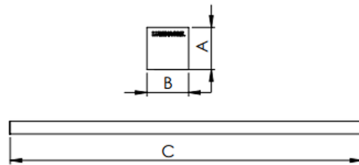

REF.: BOREAL-PF-SB-X-DFPSTRANSL-15-LUMINACHROMA-05-30-95-X-(OPÇÕESPBE)

A = 36mm | B = 35mm | C = Esp.mm

IMPORTANTE: ENSAIOS REALIZADOS A 25°C

Luminária linear de sobrepor, 15Wm 3000K IRC>95. Corpo em alumínio. Acabamento Branca, Preta ou Especial. Controle óptico principal através de difusor em poliestireno translúcido. Luminária grau de proteção IP-20. Driver corrente constante Liga/Desliga, Triac, 1-10V ou Dali (consultar condições). Tensão de trabalho 220V ou Bivolt.

Aplicação	Ambiente interno
Instalação	Sobrepor
Altura	36
Largura	35
Comprimento	Esp.
IP	20
Corpo	Alumínio
Cor	Branca, Preta ou Especial
Ótica principal	Difusor
Potência	15Wm
Fluxo Luminária	616lm/m
Intensidade	199cd
Eficácia	41lm/W
Facho	Difuso
CCT	3000K
IRC	>95
Tensão	220V ou Bivolt
Dimerização	Liga/Desliga, Dali, 0-10 ou Triac
Garantia	5 anos
UGR	Espaçamento 1m (4H/8H) - <25/<24
Tipo de LED	Luminachroma
Eficácia do LED	-
Fluxo Luminoso do LED	-
Potência do LED	-