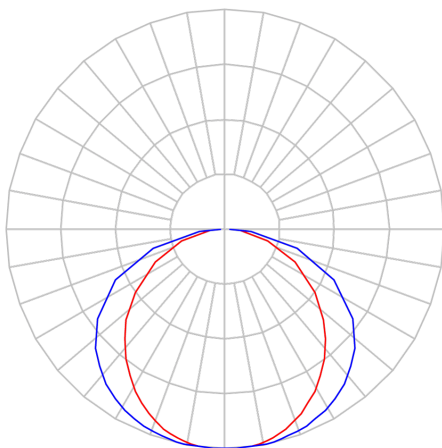

REF.: BOREAL-PF-SB-X-DFPSTRANSL-15-LUMINACHROMA-05-40-95-X-(OPÇÕESPBE)

A = 36mm | B = 35mm | C = Esp.mm

IMPORTANTE: ENSAIOS REALIZADOS A 25°C

Luminária linear de sobrepor, 15Wm 4000K IRC>95. Corpo em alumínio. Acabamento Branca, Preta ou Especial. Controle óptico principal através de difusor em poliestireno translúcido. Luminária grau de proteção IP-20. Driver corrente constante Liga/Desliga, Triac, 1-10V ou Dali (consultar condições). Tensão de trabalho 220V ou Bivolt.

Aplicação	Ambiente interno
Instalação	Sobrepor
Altura	36
Largura	35
Comprimento	Esp.
IP	20
Corpo	Alumínio
Cor	Branca, Preta ou Especial
Ótica principal	Difusor
Potência	15Wm
Fluxo Luminária	632lm/m
Intensidade	204cd
Eficácia	42lm/W
Facho	Difuso
CCT	4000K
IRC	>95
Tensão	220V ou Bivolt
Dimerização	Liga/Desliga, Dali, 0-10 ou Triac
Garantia	5 anos
UGR	Espaçamento 1m (4H/8H) - <25/<24
Tipo de LED	Luminachroma
Eficácia do LED	-
Fluxo Luminoso do LED	-
Potência do LED	-