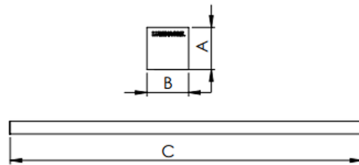

REF.: BOREAL-PF-SB-X-DFPSTRANSL-15-LUMINACHROMA-05-40-95-X-(OPÇÕESPBE)

A = 36mm | B = 35mm | C = Esp.mm

IMPORTANTE: ENSAIOS REALIZADOS A 25°C

Luminária linear de sobrepor, 15Wm 4000K IRC>95. Corpo em alumínio. Acabamento Branca, Preta ou Especial. Controle óptico principal através de difusor em poliestireno translúcido. Luminária grau de proteção IP-20. Driver corrente constante Liga/Desliga, Triac, 1-10V ou Dali (consultar condições). Tensão de trabalho 220V ou Bivolt.

Aplicação	Ambiente interno
Instalação	Sobrepor
Altura	36
Largura	35
Comprimento	Esp.
IP	20
Corpo	Alumínio
Cor	Branca, Preta ou Especial
Ótica principal	Difusor
Potência	15Wm
Fluxo Luminária	632lm/m
Intensidade	204cd
Eficácia	42lm/W
Facho	Difuso
CCT	4000K
IRC	>95
Tensão	220V ou Bivolt
Dimerização	Liga/Desliga, Dali, 0-10 ou Triac
Garantia	5 anos
UGR	Espaçamento 1m (4H/8H) - <25/<24
Tipo de LED	Luminachroma
Eficácia do LED	-
Fluxo Luminoso do LED	-
Potência do LED	-