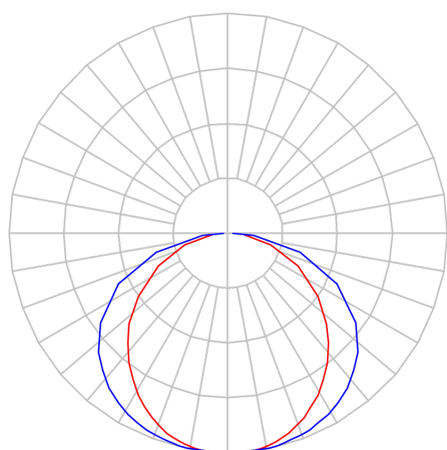

REF.: BOREAL-PF-SB-X-DFPSTRANSL-15-LUMINAMAX-05-40-80-X-(OPÇÕESPBE)

**A = 36mm | B = 35mm | C = Esp.mm****IMPORTANTE: ENSAIOS REALIZADOS A 25°C**

Luminária linear de sobrepor, 15Wm 4000K IRC>80. Corpo em alumínio. Acabamento Branca, Preta ou Especial. Controle óptico principal através de difusor em poliestireno translúcido. Luminária grau de proteção IP-20. Driver corrente constante Liga/Desliga, Triac, 1-10V ou Dali (consultar condições). Tensão de trabalho 220V ou Bivolt.

Aplicação	Ambiente interno
Instalação	Sobrepor
Altura	36
Largura	35
Comprimento	Esp.
IP	20
Corpo	Alumínio
Cor	Branca, Preta ou Especial
Ótica principal	Difusor
Potência	15Wm
Fluxo Luminária	870lm/m
Intensidade	280cd
Eficácia	58lm/W
Facho	Difuso
CCT	4000K
IRC	>80
Tensão	220V ou Bivolt
Dimerização	Liga/Desliga, Dali, 0-10 ou Triac
Garantia	5 anos
UGR	Espaçamento 1m (4H/8H) - <26/<25
Tipo de LED	Luminamax
Eficácia do LED	-
Fluxo Luminoso do LED	-
Potência do LED	-