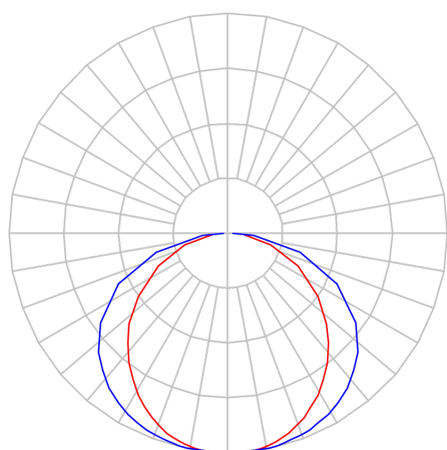

REF.: BOREAL-PF-SB-X-DFPSTRANSL-15-LUMINAMAX-05-50-80-X-(OPÇÕESPBE)

**A = 36mm | B = 35mm | C = Esp.mm****IMPORTANTE: ENSAIOS REALIZADOS A 25°C**

Luminária linear de sobrepor, 15Wm 5000K IRC>80. Corpo em alumínio. Acabamento Branca, Preta ou Especial. Controle óptico principal através de difusor em poliestireno translúcido. Luminária grau de proteção IP-20. Driver corrente constante Liga/Desliga, Triac, 1-10V ou Dali (consultar condições). Tensão de trabalho 220V ou Bivolt.

Aplicação	Ambiente interno
Instalação	Sobrepor
Altura	36
Largura	35
Comprimento	Esp.
IP	20
Corpo	Alumínio
Cor	Branca, Preta ou Especial
Ótica principal	Difusor
Potência	15Wm
Fluxo Luminária	870lm/m
Intensidade	280cd
Eficácia	58lm/W
Facho	Difuso
CCT	5000K
IRC	>80
Tensão	220V ou Bivolt
Dimerização	Liga/Desliga, Dali, 0-10 ou Triac
Garantia	5 anos
UGR	Espaçamento 1m (4H/8H) - <26/<25
Tipo de LED	Luminamax
Eficácia do LED	-
Fluxo Luminoso do LED	-
Potência do LED	-