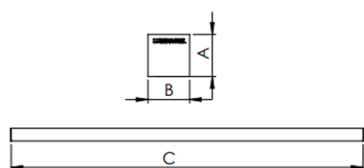

REF.: BOREAL-PF-SB-X-DFPSTRANSL-25-2780-X-(OPÇÕESPBE)

**A = 36mm | B = 35mm | C = Esp.mm****IMPORTANTE: ENSAIOS REALIZADOS A 25°C**

Luminária linear de sobrepor, 25Wm 2700K IRC>80. Corpo em alumínio. Acabamento Branca, Preta ou Especial. Controle óptico principal através de difusor em poliestireno translúcido. Luminária grau de proteção IP-20. Driver corrente constante Liga/Desliga, Triac, 1-10V ou Dali (consultar condições). Tensão de trabalho 220V ou Bivolt.

Aplicação	Ambiente interno
Instalação	Sobrepor
Altura	36
Largura	35
Comprimento	Esp.
IP	20
Corpo	Alumínio
Cor	Branca, Preta ou Especial
Ótica principal	Difusor
Potência	25Wm
Fluxo Luminária	1211lm/m
Intensidade	419cd
Eficácia	48lm/W
Facho	Difuso
CCT	2700K
IRC	>80
Tensão	220V ou Bivolt
Dimerização	Liga/Desliga, Dali, 0-10 ou Triac
Garantia	5 anos
UGR	Espaçamento 1m (4H/8H) - <27/<26
Tipo de LED	Standard
Eficácia do LED	-
Fluxo Luminoso do LED	-
Potência do LED	-