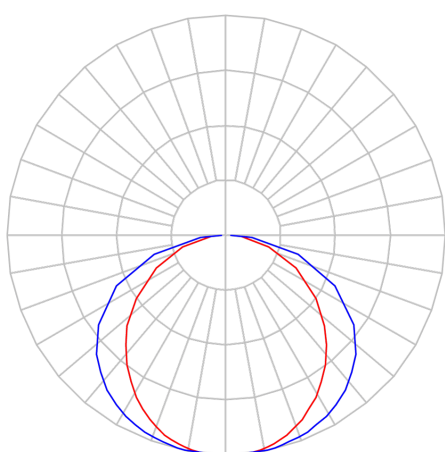

REF.: BOREAL-PF-SB-X-DFPSTRANSL-25-5080-X-(OPÇÕESPBE)

A = 36mm | B = 35mm | C = Esp.mm

**IMPORTANTE: ENSAIOS REALIZADOS A 25°C**

Aplicação	Ambiente interno
Instalação	Sobrepor
Altura	36
Largura	35
Comprimento	Esp.
IP	20
Corpo	Alumínio
Cor	Branca, Preta ou Especial
Ótica principal	Difusor
Potência	25Wm
Fluxo Luminária	1313lm/m
Intensidade	455cd
Eficácia	53lm/W
Facho	Difuso
CCT	5000K
IRC	>80
Tensão	220V ou Bivolt
Dimerização	Liga/Desliga, Dali, 0-10 ou Triac
Garantia	5 anos
UGR	Espaçamento 1m (4H/8H) - <28/<26
Tipo de LED	Standard
Eficácia do LED	-
Fluxo Luminoso do LED	-
Potência do LED	-