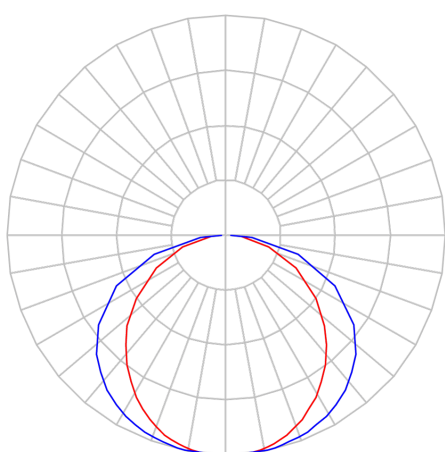

REF.: BOREAL-PF-SB-X-DFPSTRANSL-25-LUMINACHROMA-05-27-95-X-(OPÇÕESPBE)

**A = 36mm | B = 35mm | C = Esp.mm**

**IMPORTANTE: ENSAIOS REALIZADOS A 25°C**

Luminária linear de sobrepor, 25Wm 2700K IRC>95. Corpo em alumínio. Acabamento Branca, Preta ou Especial. Controle óptico principal através de difusor em poliestireno translúcido. Luminária grau de proteção IP-20. Driver corrente constante Liga/Desliga, Triac, 1-10V ou Dali (consultar condições). Tensão de trabalho 220V ou Bivolt.

Aplicação	Ambiente interno
Instalação	Sobrepor
Altura	36
Largura	35
Comprimento	Esp.
IP	20
Corpo	Alumínio
Cor	Branca, Preta ou Especial
Ótica principal	Difusor
Potência	25Wm
Fluxo Luminária	969lm/m
Intensidade	336cd
Eficácia	39lm/W
Facho	Difuso
CCT	2700K
IRC	>95
Tensão	220V ou Bivolt
Dimerização	Liga/Desliga, Dali, 0-10 ou Triac
Garantia	5 anos
UGR	Espaçamento 1m (4H/8H) - <27/<25
Tipo de LED	Luminachroma
Eficácia do LED	-
Fluxo Luminoso do LED	-
Potência do LED	-