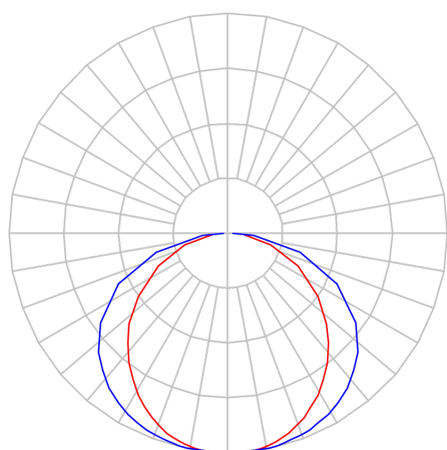

REF.: BOREAL-PF-SB-X-DFPSTRANSL-25-LUMINACHROMA-05-30-95-X-(OPÇÕESPBE)

**A = 36mm | B = 35mm | C = Esp.mm****IMPORTANTE: ENSAIOS REALIZADOS A 25°C**

Luminária linear de sobrepor, 25Wm 3000K IRC>95. Corpo em alumínio. Acabamento Branca, Preta ou Especial. Controle óptico principal através de difusor em poliestireno translúcido. Luminária grau de proteção IP-20. Driver corrente constante Liga/Desliga, Triac, 1-10V ou Dali (consultar condições). Tensão de trabalho 220V ou Bivolt.

Aplicação	Ambiente interno
Instalação	Sobrepor
Altura	36
Largura	35
Comprimento	Esp.
IP	20
Corpo	Alumínio
Cor	Branca, Preta ou Especial
Ótica principal	Difusor
Potência	25Wm
Fluxo Luminária	1023lm/m
Intensidade	354cd
Eficácia	41lm/W
Facho	Difuso
CCT	3000K
IRC	>95
Tensão	220V ou Bivolt
Dimerização	Liga/Desliga, Dali, 0-10 ou Triac
Garantia	5 anos
UGR	Espaçamento 1m (4H/8H) - <27/<25
Tipo de LED	Luminachroma
Eficácia do LED	-
Fluxo Luminoso do LED	-
Potência do LED	-