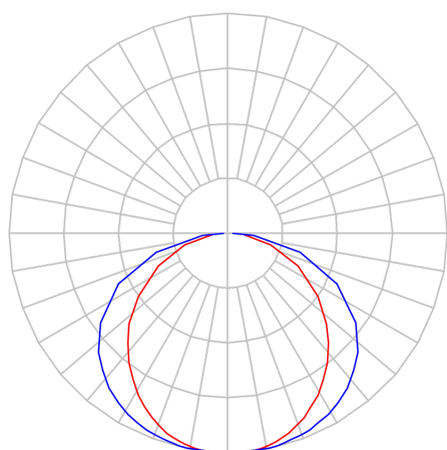

REF.: BOREAL-PF-SB-X-DFPSTRANSL-25-LUMINACHROMA-05-50-95-X-(OPÇÕESPBE)

**A = 36mm | B = 35mm | C = Esp.mm****IMPORTANTE: ENSAIOS REALIZADOS A 25°C**

Luminária linear de sobrepor, 25Wm 5000K IRC>95. Corpo em alumínio. Acabamento Branca, Preta ou Especial. Controle óptico principal através de difusor em poliestireno translúcido. Luminária grau de proteção IP-20. Driver corrente constante Liga/Desliga, Triac, 1-10V ou Dali (consultar condições). Tensão de trabalho 220V ou Bivolt.

Aplicação	Ambiente interno
Instalação	Sobrepor
Altura	36
Largura	35
Comprimento	Esp.
IP	20
Corpo	Alumínio
Cor	Branca, Preta ou Especial
Ótica principal	Difusor
Potência	25Wm
Fluxo Luminária	1050lm/m
Intensidade	364cd
Eficácia	42lm/W
Facho	Difuso
CCT	5000K
IRC	>95
Tensão	220V ou Bivolt
Dimerização	Liga/Desliga, Dali, 0-10 ou Triac
Garantia	5 anos
UGR	Espaçamento 1m (4H/8H) - <27/<25
Tipo de LED	Luminachroma
Eficácia do LED	-
Fluxo Luminoso do LED	-
Potência do LED	-