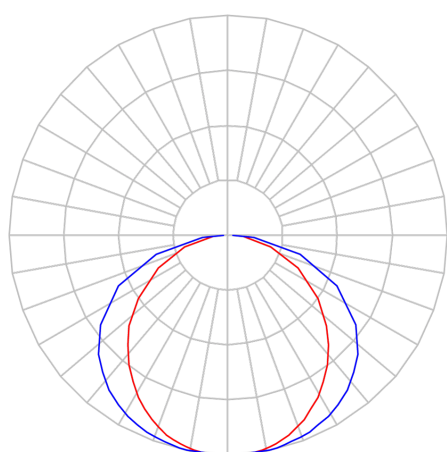

REF.: BOREAL-PF-SB-X-DFPSTRANSL-25-LUMINAMAX-05-27-80-X-(OPÇÕESPBE)

**A = 36mm | B = 35mm | C = Esp.mm****IMPORTANTE: ENSAIOS REALIZADOS A 25°C**

Luminária linear de sobrepor, 25Wm 2700K IRC>80. Corpo em alumínio. Acabamento Branca, Preta ou Especial. Controle óptico principal através de difusor em poliestireno translúcido. Luminária grau de proteção IP-20. Driver corrente constante Liga/Desliga, Triac, 1-10V ou Dali (consultar condições). Tensão de trabalho 220V ou Bivolt.

Aplicação	Ambiente interno
Instalação	Sobrepor
Altura	36
Largura	35
Comprimento	Esp.
IP	20
Corpo	Alumínio
Cor	Branca, Preta ou Especial
Ótica principal	Difusor
Potência	25Wm
Fluxo Luminária	1332lm/m
Intensidade	461 cd
Eficácia	53lm/W
Facho	Difuso
CCT	2700K
IRC	>80
Tensão	220V ou Bivolt
Dimerização	Liga/Desliga, Dali, 0-10 ou Triac
Garantia	5 anos
UGR	Espaçamento 1m (4H/8H) - <28/<25
Tipo de LED	Luminamax
Eficácia do LED	-
Fluxo Luminoso do LED	-
Potência do LED	-