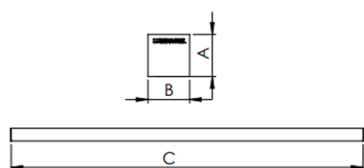

REF.: BOREAL-PF-SB-X-DFPSTRANSL-25-LUMINAMAX-05-27-80-X-(OPÇÕESPBE)

**A = 36mm | B = 35mm | C = Esp.mm****IMPORTANTE: ENSAIOS REALIZADOS A 25°C**

Luminária linear de sobrepor, 25Wm 2700K IRC>80. Corpo em alumínio. Acabamento Branca, Preta ou Especial. Controle óptico principal através de difusor em poliestireno translúcido. Luminária grau de proteção IP-20. Driver corrente constante Liga/Desliga, Triac, 1-10V ou Dali (consultar condições). Tensão de trabalho 220V ou Bivolt.

Aplicação	Ambiente interno
Instalação	Sobrepor
Altura	36
Largura	35
Comprimento	Esp.
IP	20
Corpo	Alumínio
Cor	Branca, Preta ou Especial
Ótica principal	Difusor
Potência	25Wm
Fluxo Luminária	1332lm/m
Intensidade	461 cd
Eficácia	53lm/W
Facho	Difuso
CCT	2700K
IRC	>80
Tensão	220V ou Bivolt
Dimerização	Liga/Desliga, Dali, 0-10 ou Triac
Garantia	5 anos
UGR	Espaçamento 1m (4H/8H) - <28/<25
Tipo de LED	Luminamax
Eficácia do LED	-
Fluxo Luminoso do LED	-
Potência do LED	-