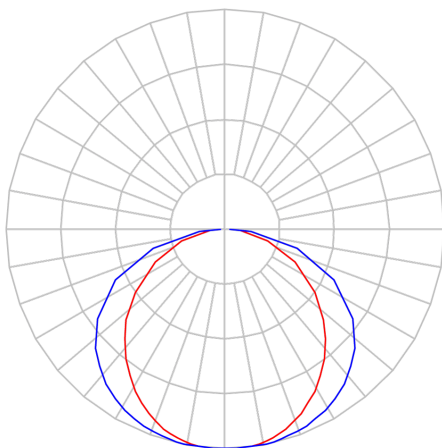

REF.: BOREAL-PF-SB-X-DFPSTRANSL-25-LUMINAMAX-05-40-80-X-(OPÇÕESPBE)

**A = 36mm | B = 35mm | C = Esp.mm**

**IMPORTANTE: ENSAIOS REALIZADOS A 25°C**

Aplicação	Ambiente interno
Instalação	Sobrepor
Altura	36
Largura	35
Comprimento	Esp.
IP	20
Corpo	Alumínio
Cor	Branca, Preta ou Especial
Ótica principal	Difusor
Potência	25Wm
Fluxo Luminária	1443lm/m
Intensidade	500cd
Eficácia	58lm/W
Facho	Difuso
CCT	4000K
IRC	>80
Tensão	220V ou Bivolt
Dimerização	Liga/Desliga, Dali, 0-10 ou Triac
Garantia	5 anos
UGR	Espaçamento 1m (4H/8H) - <28/<27
Tipo de LED	Luminamax
Eficácia do LED	-
Fluxo Luminoso do LED	-
Potência do LED	-