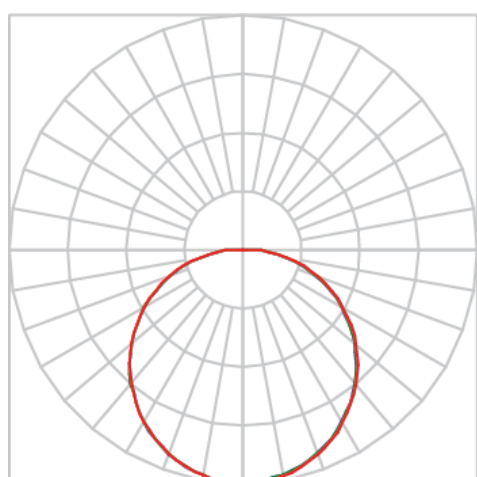

REF.: CAPANNONE-CI-PDD-X-DFACTRANSL-20-COBCOMFY-30-95-D420-(OPÇÕESPBE)

A = 360mm | B = Ø420mm

**IMPORTANTE: ENSAIOS REALIZADOS A 25°C**

Luminária circular pendente iluminação direta, 20W 3000K IRC>95. Corpo em alumínio. Acabamento Branca, Preta ou Especial. Controle óptico principal através de difusor em acrílico translúcido. Luminária grau de proteção IP-20. Driver corrente constante Liga/Desliga, Triac, 1-10V ou Dali (consultar condições). Tensão de trabalho 220V ou Bivolt.