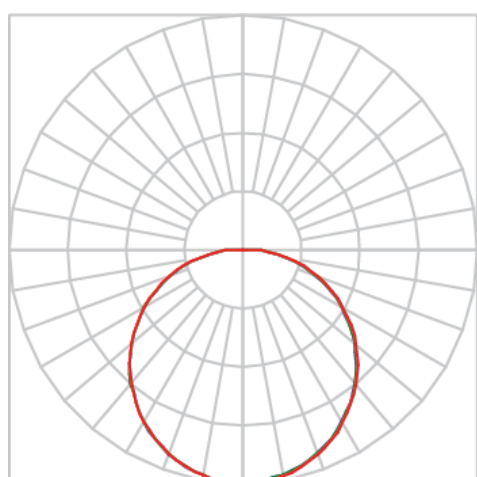

CAPANNONE CIRCULAR PENDENTE DIRETA D420 AC TRANSLUCIDO 28W COBCOMFY 3000K IRC95 (OPÇÕESPBE)

datasheet gerado em
22-06-26

REF.: CAPANNONE-CI-PDD-X-DFACTRANSL-28-COBCOMFY-30-95-D420-(OPÇÕESPBE)

A = 360mm | B = Ø420mm

IMPORTANTE: ENSAIOS REALIZADOS A 25°C

Aplicação	Ambiente interno
Instalação	Pendente Direto
Altura	360
Largura	Ø420
IP	20
Corpo	Alumínio
Cor	Branca, Preta ou Especial
Ótica principal	Difusor
Potência	28W
Fluxo Luminária	1371lm
Intensidade	437cd
Eficácia	49lm/W
Facho	Difuso
CCT	3000K
IRC	>95
Tensão	220V ou Bivolt
Dimerização	Liga/Desliga, Dali, 0-10 ou Triac
Garantia	5 anos
UGR	Espaçamento 1m (4H/8H) - <23/<23
Tipo de LED	COBcomfy
Eficácia do LED	105lm/W
Fluxo Luminoso do LED	2614lm
Potência do LED	24,8W