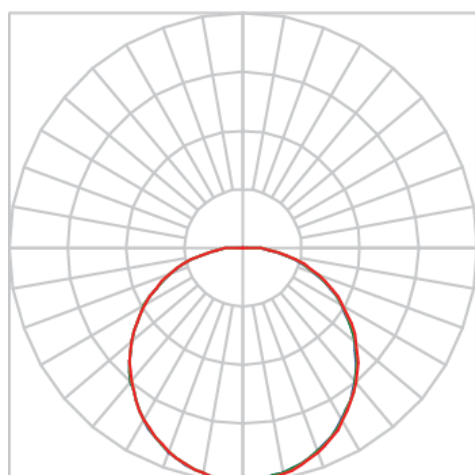

CAPANNONE CIRCULAR PENDENTE DIRETA D420 AC TRANSLUCIDO 28W COBCOMFY 3000K IRC95 (OPÇÕESPBE)

datasheet gerado em
06-05-26

REF.: CAPANNONE-CI-PDD-X-DFACTRANSL-28-COBCOMFY-30-95-D420-(OPÇÕESPBE)

A = 360mm | B = Ø420mm

IMPORTANTE: ENSAIOS REALIZADOS A 25°C

Luminária circular pendente iluminação direta, 28W 3000K IRC>95. Corpo em alumínio. Acabamento Branca, Preta ou Especial. Controle óptico principal através de difusor em acrílico translúcido. Luminária grau de proteção IP-20. Driver corrente constante Liga/Desliga, Triac, 1-10V ou Dali (consultar condições). Tensão de trabalho 220V ou Bivolt.

Aplicação	Ambiente interno
Instalação	Pendente Direto
Altura	360
Largura	Ø420
IP	20
Corpo	Alumínio
Cor	Branca, Preta ou Especial
Ótica principal	Difusor
Potência	28W
Fluxo Luminária	1371lm
Intensidade	437cd
Eficácia	49lm/W
Facho	Difuso
CCT	3000K
IRC	>95
Tensão	220V ou Bivolt
Dimerização	Liga/Desliga, Dali, 0-10 ou Triac
Garantia	5 anos
UGR	Espaçamento 1m (4H/8H) - <23/<23
Tipo de LED	COBcomfy
Eficácia do LED	105lm/W
Fluxo Luminoso do LED	2614lm
Potência do LED	24,8W