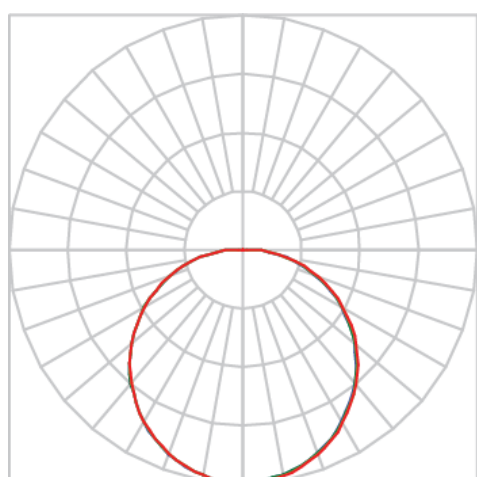

CAPANNONE CIRCULAR PENDENTE DIRETA D420 PS TRANSLUCIDO 20W COBCOMFY 3000K IRC95 (OPÇÕESPBE)

datasheet gerado em
22-06-26

REF.: CAPANNONE-CI-PDD-X-DFPSTRANSL-20-COBCOMFY-30-95-D420-(OPÇÕESPBE)

A = 360mm | B = Ø420mm

IMPORTANTE: ENSAIOS REALIZADOS A 25°C

Aplicação	Ambiente interno
Instalação	Pendente Direto
Altura	360
Largura	Ø420
IP	20
Corpo	Alumínio
Cor	Branca, Preta ou Especial
Ótica principal	Difusor
Potência	20W
Fluxo Luminária	728lm
Intensidade	232cd
Eficácia	36lm/W
Facho	Difuso
CCT	3000K
IRC	>95
Tensão	220V ou Bivolt
Dimerização	Liga/Desliga, Dali, 0-10 ou Triac
Garantia	5 anos
UGR	Espaçamento 1m (4H/8H) - <21/<21
Tipo de LED	COBcomfy
Eficácia do LED	112lm/W
Fluxo Luminoso do LED	1938lm
Potência do LED	17,3W