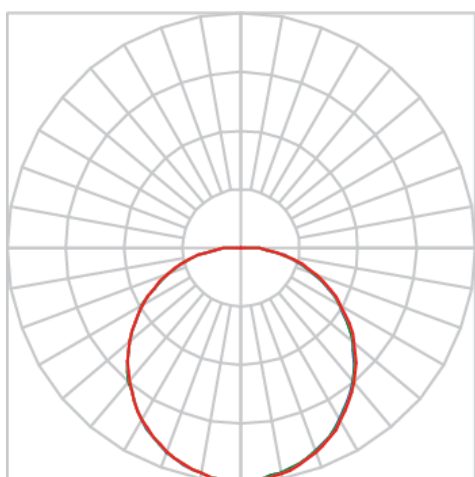

CAPANNONE CIRCULAR PENDENTE DIRETA D420 PS TRANSLUCIDO 20W COBCOMFY 3000K IRC95 (OPÇÕESPBE)

datasheet gerado em
22-06-26

REF.: CAPANNONE-CI-PDD-X-DFPSTRANSL-20-COBCOMFY-30-95-D420-(OPÇÕESPBE)

A = 360mm | B = Ø420mm

IMPORTANTE: ENSAIOS REALIZADOS A 25°C

Aplicação	Ambiente interno
Instalação	Pendente Direto
Altura	360
Largura	Ø420
IP	20
Corpo	Alumínio
Cor	Branca, Preta ou Especial
Ótica principal	Difusor
Potência	20W
Fluxo Luminária	728lm
Intensidade	232cd
Eficácia	36lm/W
Facho	Difuso
CCT	3000K
IRC	>95
Tensão	220V ou Bivolt
Dimerização	Liga/Desliga, Dali, 0-10 ou Triac
Garantia	5 anos
UGR	Espaçamento 1m (4H/8H) - <21/<21
Tipo de LED	COBcomfy
Eficácia do LED	112lm/W
Fluxo Luminoso do LED	1938lm
Potência do LED	17,3W