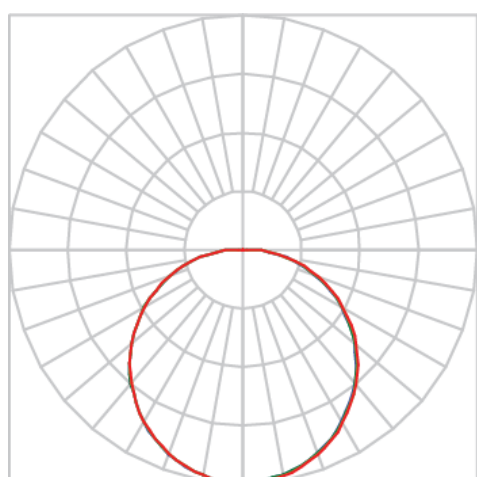

REF.: CAPANNONE-CI-PDD-X-DFPSTRANSL-20-COBCOMFY-30-95-D420-(OPÇÕESPBE)

A = 360mm | B = Ø420mm

IMPORTANTE: ENSAIOS REALIZADOS A 25°C

Luminária circular pendente iluminação direta, 20W 3000K IRC>95. Corpo em alumínio. Acabamento Branca, Preta ou Especial. Controle óptico principal através de difusor em poliestireno translúcido. Luminária grau de proteção IP-20. Driver corrente constante Liga/Desliga, Triac, 1-10V ou Dali (consultar condições). Tensão de trabalho 220V ou Bivolt.

Aplicação	Ambiente interno
Instalação	Pendente Direto
Altura	360
Largura	Ø420
IP	20
Corpo	Alumínio
Cor	Branca, Preta ou Especial
Ótica principal	Difusor
Potência	20W
Fluxo Luminária	728lm
Intensidade	232cd
Eficácia	36lm/W
Facho	Difuso
CCT	3000K
IRC	>95
Tensão	220V ou Bivolt
Dimerização	Liga/Desliga, Dali, 0-10 ou Triac
Garantia	5 anos
UGR	Espaçamento 1m (4H/8H) - <21/<21
Tipo de LED	COBcomfy
Eficácia do LED	112lm/W
Fluxo Luminoso do LED	1938lm
Potência do LED	17,3W