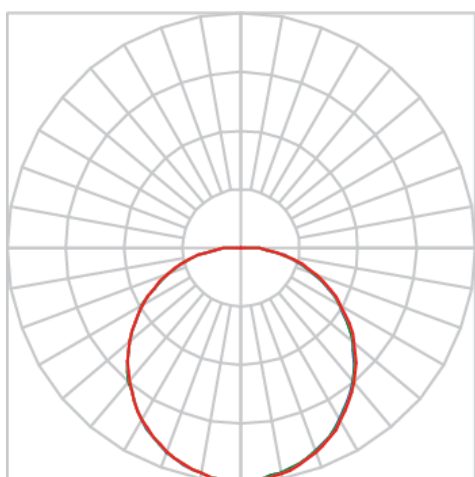

# CAPANNONE CIRCULAR PENDENTE DIRETA D420 PS TRANSLUCIDO 28W COBCOMFY 2500K IRC95 (OPÇÕESPBE)

datasheet gerado em  
22-06-26

REF.: CAPANNONE-CI-PDD-X-DFPSTRANSL-28-COBCOMFY-25-95-D420-(OPÇÕESPBE)

A = 360mm | B = Ø420mm

IMPORTANTE: ENSAIOS REALIZADOS A 25°C

Aplicação	Ambiente interno
Instalação	Pendente Direto
Altura	360
Largura	Ø420
IP	20
Corpo	Alumínio
Cor	Branca, Preta ou Especial
Ótica principal	Difusor
Potência	28W
Fluxo Luminária	953lm
Intensidade	304cd
Eficácia	34lm/W
Facho	Difuso
CCT	2500K
IRC	>95
Tensão	220V ou Bivolt
Dimerização	Liga/Desliga, Dali, 0-10 ou Triac
Garantia	5 anos
UGR	Espaçamento 1m (4H/8H) - <22/<22
Tipo de LED	COBcomfy
Eficácia do LED	101lm/W
Fluxo Luminoso do LED	2510lm
Potência do LED	24,8W