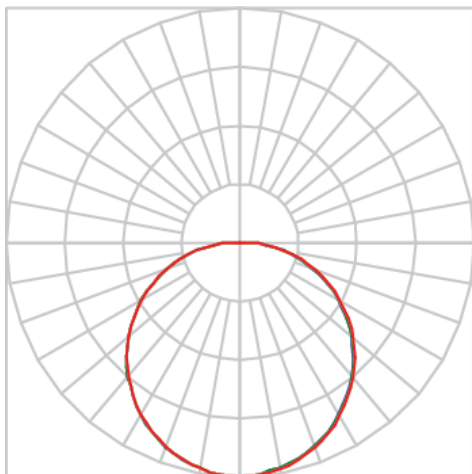

REF.: CAPANNONE-CI-PDD-X-DFPSTRANSL-28-COBCOMFY-25-95-D420-(OPÇÕESPBE)

A = 360mm | B = Ø420mm

IMPORTANTE: ENSAIOS REALIZADOS A 25°C

Luminária circular pendente iluminação direta, 28W 2500K IRC>95. Corpo em alumínio. Acabamento Branca, Preta ou Especial. Controle óptico principal através de difusor em poliestireno translúcido. Luminária grau de proteção IP-20. Driver corrente constante Liga/Desliga, Triac, 1-10V ou Dali (consultar condições). Tensão de trabalho 220V ou Bivolt.

Aplicação	Ambiente interno
Instalação	Pendente Direto
Altura	360
Largura	Ø420
IP	20
Corpo	Alumínio
Cor	Branca, Preta ou Especial
Ótica principal	Difusor
Potência	28W
Fluxo Luminária	953lm
Intensidade	304cd
Eficácia	34lm/W
Facho	Difuso
CCT	2500K
IRC	>95
Tensão	220V ou Bivolt
Dimerização	Liga/Desliga, Dali, 0-10 ou Triac
Garantia	5 anos
UGR	Espaçamento 1m (4H/8H) - <22/<22
Tipo de LED	COBcomfy
Eficácia do LED	101lm/W
Fluxo Luminoso do LED	2510lm
Potência do LED	24,8W