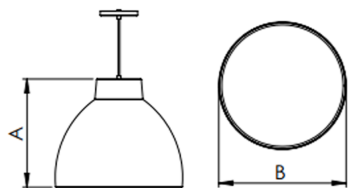

CAPANNONE CIRCULAR PENDENTE DIRETA D420 PS TRANSLUCIDO 28W COBCOMFY 2500K IRC95 (OPÇÕESPBE)

datasheet gerado em
22-06-26

REF.: CAPANNONE-CI-PDD-X-DFPSTRANSL-28-COBCOMFY-25-95-D420-(OPÇÕESPBE)

A = 360mm | B = Ø420mm

IMPORTANTE: ENSAIOS REALIZADOS A 25°C

Aplicação	Ambiente interno
Instalação	Pendente Direto
Altura	360
Largura	Ø420
IP	20
Corpo	Alumínio
Cor	Branca, Preta ou Especial
Ótica principal	Difusor
Potência	28W
Fluxo Luminária	953lm
Intensidade	304cd
Eficácia	34lm/W
Facho	Difuso
CCT	2500K
IRC	>95
Tensão	220V ou Bivolt
Dimerização	Liga/Desliga, Dali, 0-10 ou Triac
Garantia	5 anos
UGR	Espaçamento 1m (4H/8H) - <22/<22
Tipo de LED	COBcomfy
Eficácia do LED	101lm/W
Fluxo Luminoso do LED	2510lm
Potência do LED	24,8W