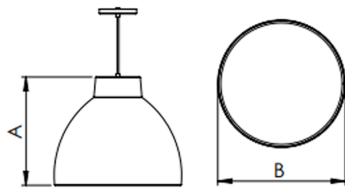

REF.: CAPANNONE-CI-PDD-X-DFPSTRANSL-28-COBCOMFY-25-95-D420-(OPÇÕESPBE)

A = 360mm | B = Ø420mm

IMPORTANTE: ENSAIOS REALIZADOS A 25°C

Luminária circular pendente iluminação direta, 28W 2500K IRC>95. Corpo em alumínio. Acabamento Branca, Preta ou Especial. Controle óptico principal através de difusor em poliestireno translúcido. Luminária grau de proteção IP-20. Driver corrente constante Liga/Desliga, Triac, 1-10V ou Dali (consultar condições). Tensão de trabalho 220V ou Bivolt.

Aplicação	Ambiente interno
Instalação	Pendente Direto
Altura	360
Largura	Ø420
IP	20
Corpo	Alumínio
Cor	Branca, Preta ou Especial
Ótica principal	Difusor
Potência	28W
Fluxo Luminária	953lm
Intensidade	304cd
Eficácia	34lm/W
Facho	Difuso
CCT	2500K
IRC	>95
Tensão	220V ou Bivolt
Dimerização	Liga/Desliga, Dali, 0-10 ou Triac
Garantia	5 anos
UGR	Espaçamento 1m (4H/8H) - <22/<22
Tipo de LED	COBcomfy
Eficácia do LED	101lm/W
Fluxo Luminoso do LED	2510lm
Potência do LED	24,8W