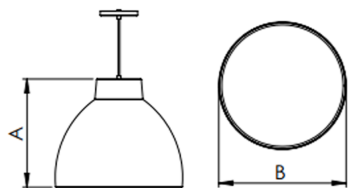

# CAPANNONE CIRCULAR PENDENTE DIRETA D420 PS TRANSLUCIDO 28W COBCOMFY 2500K IRC95 (OPÇÕESPBE)

datasheet gerado em  
22-06-26

REF.: CAPANNONE-CI-PDD-X-DFPSTRANSL-28-COBCOMFY-25-95-D420-(OPÇÕESPBE)

A = 360mm | B = Ø420mm

IMPORTANTE: ENSAIOS REALIZADOS A 25°C

Aplicação	Ambiente interno
Instalação	Pendente Direto
Altura	360
Largura	Ø420
IP	20
Corpo	Alumínio
Cor	Branca, Preta ou Especial
Ótica principal	Difusor
Potência	28W
Fluxo Luminária	953lm
Intensidade	304cd
Eficácia	34lm/W
Facho	Difuso
CCT	2500K
IRC	>95
Tensão	220V ou Bivolt
Dimerização	Liga/Desliga, Dali, 0-10 ou Triac
Garantia	5 anos
UGR	Espaçamento 1m (4H/8H) - <22/<22
Tipo de LED	COBcomfy
Eficácia do LED	101lm/W
Fluxo Luminoso do LED	2510lm
Potência do LED	24,8W