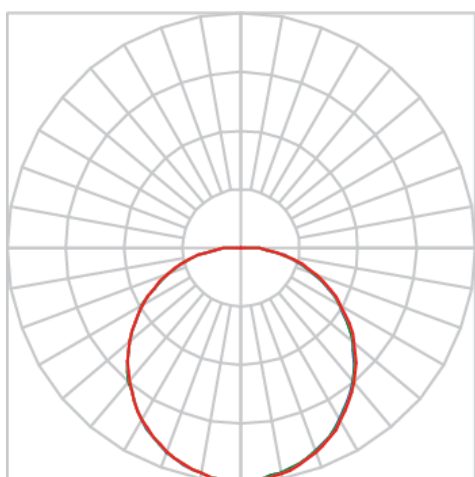

CAPANNONE CIRCULAR PENDENTE DIRETA D420 PS TRANSLUCIDO 28W COBCOMFY 2500K IRC95 (OPÇÕESPBE)

datasheet gerado em
22-06-26

REF.: CAPANNONE-CI-PDD-X-DFPSTRANSL-28-COBCOMFY-25-95-D420-(OPÇÕESPBE)

A = 360mm | B = Ø420mm

IMPORTANTE: ENSAIOS REALIZADOS A 25°C

Aplicação	Ambiente interno
Instalação	Pendente Direto
Altura	360
Largura	Ø420
IP	20
Corpo	Alumínio
Cor	Branca, Preta ou Especial
Ótica principal	Difusor
Potência	28W
Fluxo Luminária	953lm
Intensidade	304cd
Eficácia	34lm/W
Facho	Difuso
CCT	2500K
IRC	>95
Tensão	220V ou Bivolt
Dimerização	Liga/Desliga, Dali, 0-10 ou Triac
Garantia	5 anos
UGR	Espaçamento 1m (4H/8H) - <22/<22
Tipo de LED	COBcomfy
Eficácia do LED	101lm/W
Fluxo Luminoso do LED	2510lm
Potência do LED	24,8W