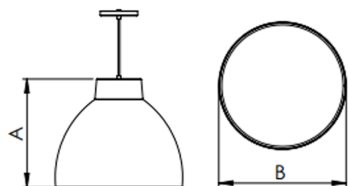

CAPANNONE CIRCULAR PENDENTE DIRETA D420 PS TRANSLUCIDO 28W COBCOMFY 3000K IRC95 (OPÇÕESPBE)

datasheet gerado em
22-06-26

REF.: CAPANNONE-CI-PDD-X-DFPSTRANSL-28-COBCOMFY-30-95-D420-(OPÇÕESPBE)

A = 360mm | B = Ø420mm

IMPORTANTE: ENSAIOS REALIZADOS A 25°C

Aplicação	Ambiente interno
Instalação	Pendente Direto
Altura	360
Largura	Ø420
IP	20
Corpo	Alumínio
Cor	Branca, Preta ou Especial
Ótica principal	Difusor
Potência	28W
Fluxo Luminária	993lm
Intensidade	317cd
Eficácia	35lm/W
Facho	Difuso
CCT	3000K
IRC	>95
Tensão	220V ou Bivolt
Dimerização	Liga/Desliga, Dali, 0-10 ou Triac
Garantia	5 anos
UGR	Espaçamento 1m (4H/8H) - <22/<22
Tipo de LED	COBcomfy
Eficácia do LED	105lm/W
Fluxo Luminoso do LED	2614lm
Potência do LED	24,8W