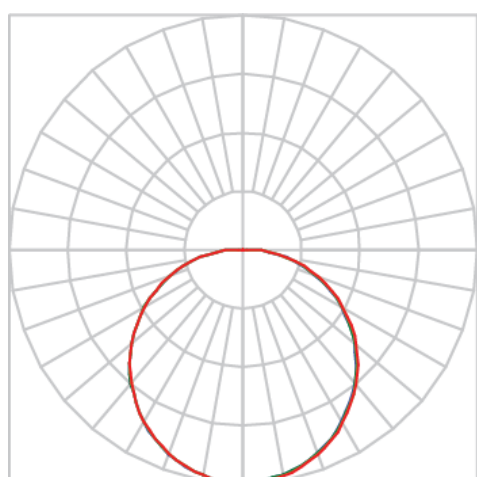

REF.: CAPANNONE-CI-PDD-X-DFPSTRANSL-28-COBCOMFY-30-95-D420-(OPÇÕESPBE)

A = 360mm | B = Ø420mm

IMPORTANTE: ENSAIOS REALIZADOS A 25°C

Luminária circular pendente iluminação direta, 28W 3000K IRC>95. Corpo em alumínio. Acabamento Branca, Preta ou Especial. Controle óptico principal através de difusor em poliestireno translúcido. Luminária grau de proteção IP-20. Driver corrente constante Liga/Desliga, Triac, 1-10V ou Dali (consultar condições). Tensão de trabalho 220V ou Bivolt.

Aplicação	Ambiente interno
Instalação	Pendente Direto
Altura	360
Largura	Ø420
IP	20
Corpo	Alumínio
Cor	Branca, Preta ou Especial
Ótica principal	Difusor
Potência	28W
Fluxo Luminária	993lm
Intensidade	317cd
Eficácia	35lm/W
Facho	Difuso
CCT	3000K
IRC	>95
Tensão	220V ou Bivolt
Dimerização	Liga/Desliga, Dali, 0-10 ou Triac
Garantia	5 anos
UGR	Espaçamento 1m (4H/8H) - <22/<22
Tipo de LED	COBcomfy
Eficácia do LED	105lm/W
Fluxo Luminoso do LED	2614lm
Potência do LED	24,8W