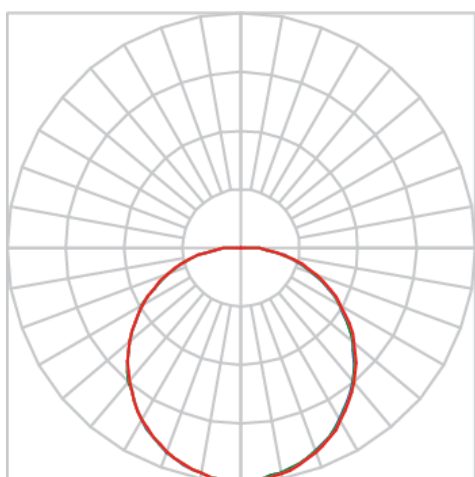

CAPANNONE CIRCULAR PENDENTE DIRETA D420 PS TRANSLUCIDO 28W COBCOMFY 3000K IRC95 (OPÇÕESPBE)

datasheet gerado em
22-06-26

REF.: CAPANNONE-CI-PDD-X-DFPSTRANSL-28-COBCOMFY-30-95-D420-(OPÇÕESPBE)

A = 360mm | B = Ø420mm

IMPORTANTE: ENSAIOS REALIZADOS A 25°C

Aplicação	Ambiente interno
Instalação	Pendente Direto
Altura	360
Largura	Ø420
IP	20
Corpo	Alumínio
Cor	Branca, Preta ou Especial
Ótica principal	Difusor
Potência	28W
Fluxo Luminária	993lm
Intensidade	317cd
Eficácia	35lm/W
Facho	Difuso
CCT	3000K
IRC	>95
Tensão	220V ou Bivolt
Dimerização	Liga/Desliga, Dali, 0-10 ou Triac
Garantia	5 anos
UGR	Espaçamento 1m (4H/8H) - <22/<22
Tipo de LED	COBcomfy
Eficácia do LED	105lm/W
Fluxo Luminoso do LED	2614lm
Potência do LED	24,8W