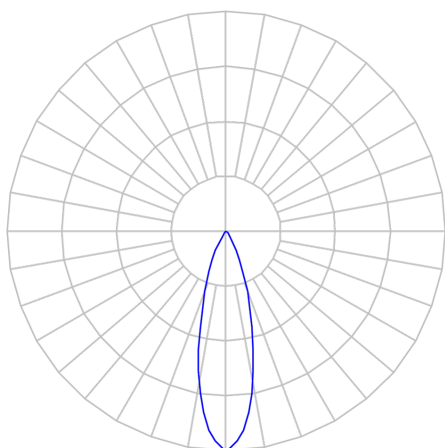

CAPELLA EVO GB CIRCULAR EMBUTIR GESSO FACHO FIXO 25° 10W

COBCOMFY 2500K IRC95 BRANCA

datasheet gerado em
21-06-26

REF.: CAPELLA EVO GB-CI-EM-GE-FF125-10-COBCOMFY-25-95-X-B

A = 105mm | B = Ø95mm

IMPORTANTE: ENSAIOS REALIZADOS A 25°C

| | |
|-----------------------|-----------------------------------|
| Aplicação | Ambiente interno |
| Instalação | Embutir Gesso |
| Altura | 105 |
| Largura | Ø95 |
| IP | 20 |
| Corpo | Polímero injetado |
| Cor | Branca |
| Ótica principal | Refletor |
| Potência | 10W |
| Fluxo Luminária | 583lm |
| Intensidade | 2008cd |
| Eficácia | 58lm/W |
| Facho | 25° |
| CCT | 2500K |
| IRC | >95 |
| Tensão | 220V ou Bivolt |
| Dimerização | Liga/Desliga, Dali, 0-10 ou Triac |
| Garantia | 5 anos |
| UGR | Espaçamento 1m (4H/8H) - <-1/<-1 |
| Tipo de LED | COBcomfy |
| Vida útil | 50.000 (ta<25°C) |
| Eficácia do LED | 103lm/W |
| Fluxo Luminoso do LED | 954,18lm |
| Potência do LED | 9,27W |