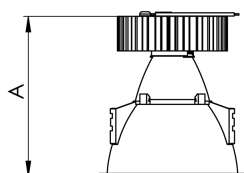

# CAPELLA EVO GB CIRCULAR EMBUTIR GESSO FACHO FIXO 25° 10W

## COBCOMFY 2500K IRC95 BRANCA

datasheet gerado em  
21-06-26

REF.: CAPELLA EVO GB-CI-EM-GE-FF125-10-COBCOMFY-25-95-X-B

A = 105mm | B = Ø95mm

IMPORTANTE: ENSAIOS REALIZADOS A 25°C

Aplicação	Ambiente interno
Instalação	Embutir Gesso
Altura	105
Largura	Ø95
IP	20
Corpo	Polímero injetado
Cor	Branca
Ótica principal	Refletor
Potência	10W
Fluxo Luminária	583lm
Intensidade	2008cd
Eficácia	58lm/W
Facho	25°
CCT	2500K
IRC	>95
Tensão	220V ou Bivolt
Dimerização	Liga/Desliga, Dali, 0-10 ou Triac
Garantia	5 anos
UGR	Espaçamento 1m (4H/8H) - <-1/<-1
Tipo de LED	COBcomfy
Vida útil	50.000 (ta<25°C)
Eficácia do LED	103lm/W
Fluxo Luminoso do LED	954,18lm
Potência do LED	9,27W