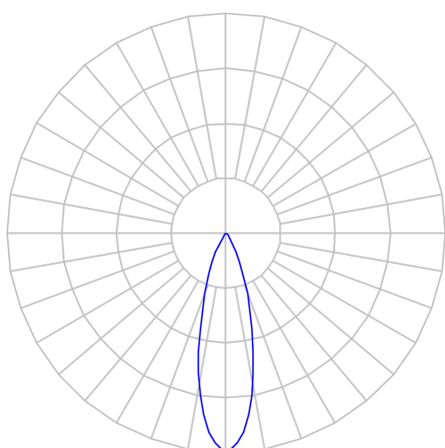

REF.: CAPELLA EVO GB-CI-EM-GE-FF125-10-COBCOMFY-25-95-X-B

Luminária circular de embutir em forro de gesso, 10W 2500K IRC>95. Corpo em polímero injetado. Acabamento branco. Controle óptico principal através de refletor facho 25°. Luminária grau de proteção IP-20. Driver corrente constante Liga/Desliga, Triac, 1-10V ou Dali (consultar condições). Tensão de trabalho 220V ou Bivolt.

Aplicação	Ambiente interno
Instalação	Embutir Gesso
Altura	105
Largura	Ø95
IP	20
Corpo	Polímero injetado
Cor	Branca
Ótica principal	Refletor
Potência	10W
Fluxo Luminária	583lm
Intensidade	2008cd
Eficácia	58lm/W
Facho	25°
CCT	2500K
IRC	>95
Tensão	220V ou Bivolt
Dimerização	Liga/Desliga, Dali, 0-10 ou Triac
Garantia	5 anos
UGR	Espaçamento 1m (4H/8H) - <-1/<-1
Tipo de LED	COBcomfy
Vida útil	50.000 (ta<25°C)
Eficácia do LED	103lm/W
Fluxo Luminoso do LED	954,18lm
Potência do LED	9,27W

A = 105mm | B = Ø95mm

**IMPORTANTE: ENSAIOS REALIZADOS A 25°C**