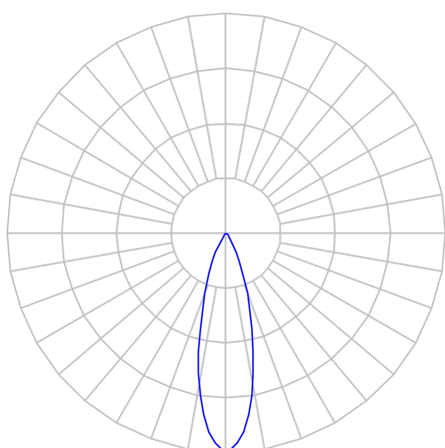

# CAPELLA EVO GB CIRCULAR EMBUTIR GESSO FACHO FIXO 25° 10W

## COBCOMFY 2500K IRC95 BRANCA

datasheet gerado em  
21-06-26

REF.: CAPELLA EVO GB-CI-EM-GE-FF125-10-COBCOMFY-25-95-X-B

A = 105mm | B = Ø95mm

IMPORTANTE: ENSAIOS REALIZADOS A 25°C

Aplicação	Ambiente interno
Instalação	Embutir Gesso
Altura	105
Largura	Ø95
IP	20
Corpo	Polímero injetado
Cor	Branca
Ótica principal	Refletor
Potência	10W
Fluxo Luminária	583lm
Intensidade	2008cd
Eficácia	58lm/W
Facho	25°
CCT	2500K
IRC	>95
Tensão	220V ou Bivolt
Dimerização	Liga/Desliga, Dali, 0-10 ou Triac
Garantia	5 anos
UGR	Espaçamento 1m (4H/8H) - <-1/<-1
Tipo de LED	COBcomfy
Vida útil	50.000 (ta<25°C)
Eficácia do LED	103lm/W
Fluxo Luminoso do LED	954,18lm
Potência do LED	9,27W