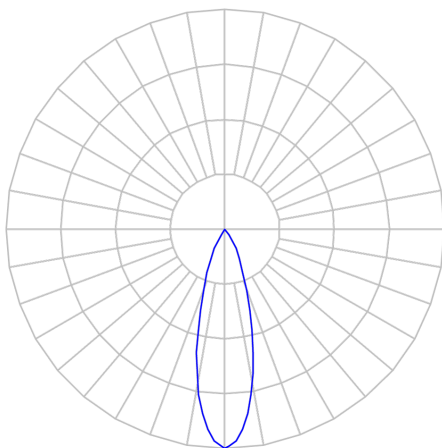

REF.: CAPELLA EVO GB-CI-EM-GE-FF125-10-COBCOMFY-25-95-X-P

Luminária circular de embutir em forro de gesso, 10W 2500K IRC>95. Corpo em polímero injetado. Acabamento preto. Controle óptico principal através de refletor facho 25°. Luminária grau de proteção IP-20. Driver corrente constante Liga/Desliga, Triac, 1-10V ou Dali (consultar condições). Tensão de trabalho 220V ou Bivolt.

Aplicação	Ambiente interno
Instalação	Embutir Gesso
Altura	105
Largura	Ø95
IP	20
Corpo	Polímero injetado
Cor	Preta
Ótica principal	Refletor
Potência	10W
Fluxo Luminária	563lm
Intensidade	1946cd
Eficácia	56lm/W
Facho	25°
CCT	2500K
IRC	>95
Tensão	220V ou Bivolt
Dimerização	Liga/Desliga, Dali, 0-10 ou Triac
Garantia	5 anos
UGR	Espaçamento 1m (4H/8H) - <-1/<-1
Tipo de LED	COBcomfy
Vida útil	50.000 (ta<25°C)
Eficácia do LED	103lm/W
Fluxo Luminoso do LED	954,18lm
Potência do LED	9,27W

A = 105mm | B = Ø95mm

IMPORTANTE: ENSAIOS REALIZADOS A 25°C