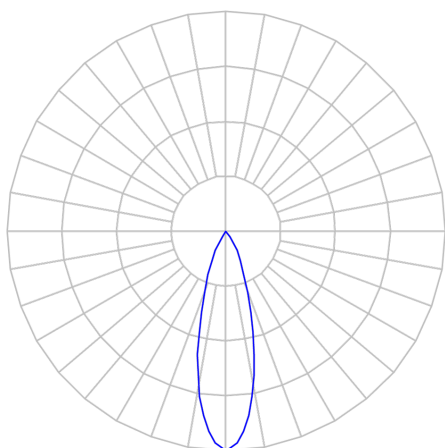

CAPELLA EVO GB CIRCULAR EMBUTIR GESSO FACHO FIXO 25° 10W COBCOMFY 2500K IRC95 PRETA

datasheet gerado em
21-06-26

REF.: CAPELLA EVO GB-CI-EM-GE-FF125-10-COBCOMFY-25-95-X-P

A = 105mm | B = Ø95mm

IMPORTANTE: ENSAIOS REALIZADOS A 25°C

Aplicação	Ambiente interno
Instalação	Embutir Gesso
Altura	105
Largura	Ø95
IP	20
Corpo	Polímero injetado
Cor	Preta
Ótica principal	Refletor
Potência	10W
Fluxo Luminária	563lm
Intensidade	1946cd
Eficácia	56lm/W
Facho	25°
CCT	2500K
IRC	>95
Tensão	220V ou Bivolt
Dimerização	Liga/Desliga, Dali, 0-10 ou Triac
Garantia	5 anos
UGR	Espaçamento 1m (4H/8H) - <-1/<-1
Tipo de LED	COBcomfy
Vida útil	50.000 (ta<25°C)
Eficácia do LED	103lm/W
Fluxo Luminoso do LED	954,18lm
Potência do LED	9,27W