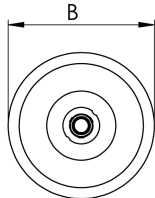

REF.: CAPELLA EVO GB-CI-EM-GE-FF125-10-COBCOMFY-25-95-X-P

Luminária circular de embutir em forro de gesso, 10W 2500K IRC>95. Corpo em polímero injetado. Acabamento preto. Controle óptico principal através de refletor facho 25°. Luminária grau de proteção IP-20. Driver corrente constante Liga/Desliga, Triac, 1-10V ou Dali (consultar condições). Tensão de trabalho 220V ou Bivolt.

Aplicação	Ambiente interno
Instalação	Embutir Gesso
Altura	105
Largura	Ø95
IP	20
Corpo	Polímero injetado
Cor	Preta
Ótica principal	Refletor
Potência	10W
Fluxo Luminária	563lm
Intensidade	1946cd
Eficácia	56lm/W
Facho	25°
CCT	2500K
IRC	>95
Tensão	220V ou Bivolt
Dimerização	Liga/Desliga, Dali, 0-10 ou Triac
Garantia	5 anos
UGR	Espaçamento 1m (4H/8H) - <-1/<-1
Tipo de LED	COBcomfy
Vida útil	50.000 (ta<25°C)
Eficácia do LED	103lm/W
Fluxo Luminoso do LED	954,18lm
Potência do LED	9,27W

A = 105mm | B = Ø95mm

IMPORTANTE: ENSAIOS REALIZADOS A 25°C