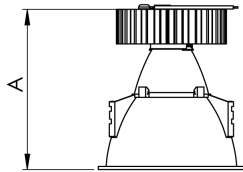

REF.: CAPELLA EVO GB-CI-EM-GE-FF125-10-COBCOMFY-25-95-X-P

Luminária circular de embutir em forro de gesso, 10W 2500K IRC>95. Corpo em polímero injetado. Acabamento preto. Controle óptico principal através de refletor facho 25°. Luminária grau de proteção IP-20. Driver corrente constante Liga/Desliga, Triac, 1-10V ou Dali (consultar condições). Tensão de trabalho 220V ou Bivolt.

Aplicação	Ambiente interno
Instalação	Embutir Gesso
Altura	105
Largura	Ø95
IP	20
Corpo	Polímero injetado
Cor	Preta
Ótica principal	Refletor
Potência	10W
Fluxo Luminária	563lm
Intensidade	1946cd
Eficácia	56lm/W
Facho	25°
CCT	2500K
IRC	>95
Tensão	220V ou Bivolt
Dimerização	Liga/Desliga, Dali, 0-10 ou Triac
Garantia	5 anos
UGR	Espaçamento 1m (4H/8H) - <-1/<-1
Tipo de LED	COBcomfy
Vida útil	50.000 (ta<25°C)
Eficácia do LED	103lm/W
Fluxo Luminoso do LED	954,18lm
Potência do LED	9,27W

A = 105mm | B = Ø95mm

IMPORTANTE: ENSAIOS REALIZADOS A 25°C