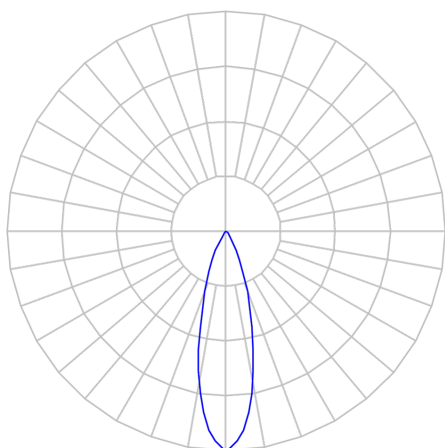

CAPELLA EVO GB CIRCULAR EMBUTIR GESSO FACHO FIXO 25° 10W COBCOMFY 3000K IRC95 BRANCA

datasheet gerado em
21-06-26

REF.: CAPELLA EVO GB-CI-EM-GE-FF125-10-COBCOMFY-30-95-X-B

A = 105mm | B = Ø95mm

IMPORTANTE: ENSAIOS REALIZADOS A 25°C

Aplicação	Ambiente interno
Instalação	Embutir Gesso
Altura	105
Largura	Ø95
IP	20
Corpo	Polímero injetado
Cor	Branca
Ótica principal	Refletor
Potência	10W
Fluxo Luminária	684lm
Intensidade	2356cd
Eficácia	68lm/W
Facho	25°
CCT	3000K
IRC	>95
Tensão	220V ou Bivolt
Dimerização	Liga/Desliga, Dali, 0-10 ou Triac
Garantia	5 anos
UGR	Espaçamento 1m (4H/8H) - <-1/<-1
Tipo de LED	COBcomfy
Vida útil	50.000 (ta<25°C)
Eficácia do LED	121lm/W
Fluxo Luminoso do LED	1119,76lm
Potência do LED	9,27W