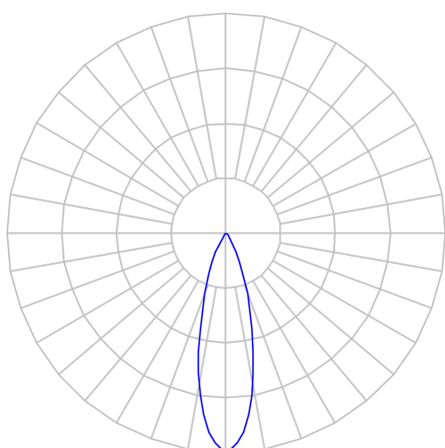

REF.: CAPELLA EVO GB-CI-EM-GE-FF125-10-COBCOMFY-30-95-X-B

Luminária circular de embutir em forro de gesso, 10W 3000K IRC>95. Corpo em polímero injetado. Acabamento branco. Controle óptico principal através de refletor facho 25°. Luminária grau de proteção IP-20. Driver corrente constante Liga/Desliga, Triac, 1-10V ou Dali (consultar condições). Tensão de trabalho 220V ou Bivolt.

Aplicação	Ambiente interno
Instalação	Embutir Gesso
Altura	105
Largura	Ø95
IP	20
Corpo	Polímero injetado
Cor	Branca
Ótica principal	Refletor
Potência	10W
Fluxo Luminária	684lm
Intensidade	2356cd
Eficácia	68lm/W
Facho	25°
CCT	3000K
IRC	>95
Tensão	220V ou Bivolt
Dimerização	Liga/Desliga, Dali, 0-10 ou Triac
Garantia	5 anos
UGR	Espaçamento 1m (4H/8H) - <-1/<-1
Tipo de LED	COBcomfy
Vida útil	50.000 (ta<25°C)
Eficácia do LED	121lm/W
Fluxo Luminoso do LED	1119,76lm
Potência do LED	9,27W

A = 105mm | B = Ø95mm

**IMPORTANTE: ENSAIOS REALIZADOS A 25°C**