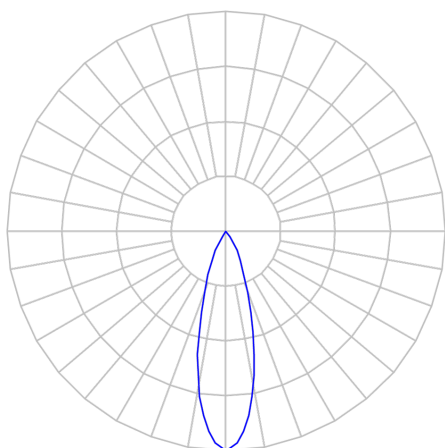

CAPELLA EVO GB CIRCULAR EMBUTIR GESSO FACHO FIXO 25° 10W COBCOMFY 3000K IRC95 PRETA

datasheet gerado em
21-06-26

REF.: CAPELLA EVO GB-CI-EM-GE-FF125-10-COBCOMFY-30-95-X-P

A = 105mm | B = Ø95mm

IMPORTANTE: ENSAIOS REALIZADOS A 25°C

| | |
|-----------------------|-----------------------------------|
| Aplicação | Ambiente interno |
| Instalação | Embutir Gesso |
| Altura | 105 |
| Largura | Ø95 |
| IP | 20 |
| Corpo | Polímero injetado |
| Cor | Preta |
| Ótica principal | Refletor |
| Potência | 10W |
| Fluxo Luminária | 660lm |
| Intensidade | 2283cd |
| Eficácia | 66lm/W |
| Facho | 25° |
| CCT | 3000K |
| IRC | >95 |
| Tensão | 220V ou Bivolt |
| Dimerização | Liga/Desliga, Dali, 0-10 ou Triac |
| Garantia | 5 anos |
| UGR | Espaçamento 1m (4H/8H) - <-1/<-1 |
| Tipo de LED | COBcomfy |
| Vida útil | 50.000 (ta<25°C) |
| Eficácia do LED | 121lm/W |
| Fluxo Luminoso do LED | 1119,76lm |
| Potência do LED | 9,27W |