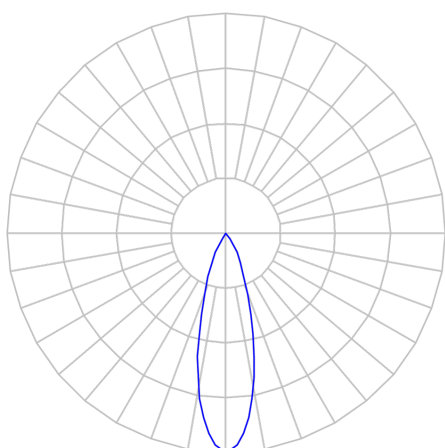

REF.: CAPELLA EVO GB-CI-EM-GE-FF125-10-COBCOMFY-30-95-X-P

Luminária circular de embutir em forro de gesso, 10W 3000K IRC>95. Corpo em polímero injetado. Acabamento preto. Controle óptico principal através de refletor facho 25°. Luminária grau de proteção IP-20. Driver corrente constante Liga/Desliga, Triac, 1-10V ou Dali (consultar condições). Tensão de trabalho 220V ou Bivolt.

Aplicação	Ambiente interno
Instalação	Embutir Gesso
Altura	105
Largura	Ø95
IP	20
Corpo	Polímero injetado
Cor	Preta
Ótica principal	Refletor
Potência	10W
Fluxo Luminária	660lm
Intensidade	2283cd
Eficácia	66lm/W
Facho	25°
CCT	3000K
IRC	>95
Tensão	220V ou Bivolt
Dimerização	Liga/Desliga, Dali, 0-10 ou Triac
Garantia	5 anos
UGR	Espaçamento 1m (4H/8H) - <-1/<-1
Tipo de LED	COBcomfy
Vida útil	50.000 (ta<25°C)
Eficácia do LED	121lm/W
Fluxo Luminoso do LED	1119,76lm
Potência do LED	9,27W

A = 105mm | B = Ø95mm

IMPORTANTE: ENSAIOS REALIZADOS A 25°C