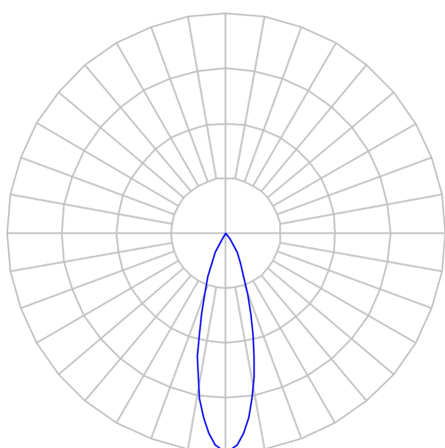

# CAPELLA EVO GB CIRCULAR EMBUTIR GESSO FACHO FIXO 25° 10W COBCOMFY 3000K IRC95 PRETA

datasheet gerado em  
21-06-26

REF.: CAPELLA EVO GB-CI-EM-GE-FF125-10-COBCOMFY-30-95-X-P

A = 105mm | B = Ø95mm

IMPORTANTE: ENSAIOS REALIZADOS A 25°C

Aplicação	Ambiente interno
Instalação	Embutir Gesso
Altura	105
Largura	Ø95
IP	20
Corpo	Polímero injetado
Cor	Preta
Ótica principal	Refletor
Potência	10W
Fluxo Luminária	660lm
Intensidade	2283cd
Eficácia	66lm/W
Facho	25°
CCT	3000K
IRC	>95
Tensão	220V ou Bivolt
Dimerização	Liga/Desliga, Dali, 0-10 ou Triac
Garantia	5 anos
UGR	Espaçamento 1m (4H/8H) - <-1/<-1
Tipo de LED	COBcomfy
Vida útil	50.000 (ta<25°C)
Eficácia do LED	121lm/W
Fluxo Luminoso do LED	1119,76lm
Potência do LED	9,27W