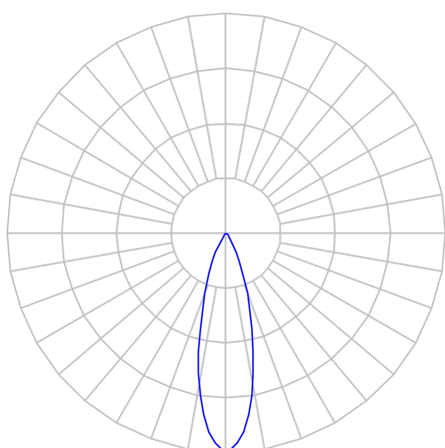

CAPELLA EVO GB CIRCULAR EMBUTIR GESSO FACHO FIXO 25° 10W

COBMAX 2700K IRC90 BRANCA

datasheet gerado em
21-06-26

REF.: CAPELLA EVO GB-CI-EM-GE-FF125-10-COBMAX-27-90-X-B

A = 105mm | B = Ø95mm

IMPORTANTE: ENSAIOS REALIZADOS A 25°C

Aplicação	Ambiente interno
Instalação	Embutir Gesso
Altura	105
Largura	Ø95
IP	20
Corpo	Polímero injetado
Cor	Branca
Ótica principal	Refletor
Potência	10W
Fluxo Luminária	840lm
Intensidade	2810cd
Eficácia	84lm/W
Facho	25°
CCT	2700K
IRC	>90
Tensão	220V ou Bivolt
Dimerização	Liga/Desliga, Dali, 0-10 ou Triac
Garantia	5 anos
UGR	Espaçamento 1m (4H/8H) - <-1/<-1
Tipo de LED	COBmax
Vida útil	50.000 (ta<25°C)
Eficácia do LED	148lm/W
Fluxo Luminoso do LED	1335,3lm
Potência do LED	9W