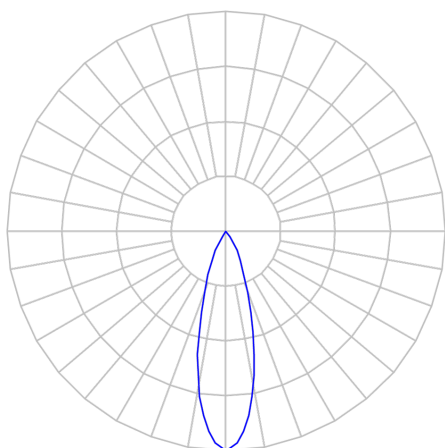

CAPELLA EVO GB CIRCULAR EMBUTIR GESSO FACHO FIXO 25° 10W

COBMAX 2700K IRC90 PRETA

datasheet gerado em
21-06-26

REF.: CAPELLA EVO GB-CI-EM-GE-FF125-10-COBMAX-27-90-X-P

A = 105mm | B = Ø95mm

IMPORTANTE: ENSAIOS REALIZADOS A 25°C

Aplicação	Ambiente interno
Instalação	Embutir Gesso
Altura	105
Largura	Ø95
IP	20
Corpo	Polímero injetado
Cor	Preta
Ótica principal	Refletor
Potência	10W
Fluxo Luminária	811lm
Intensidade	2723cd
Eficácia	81lm/W
Facho	25°
CCT	2700K
IRC	>90
Tensão	220V ou Bivolt
Dimerização	Liga/Desliga, Dali, 0-10 ou Triac
Garantia	5 anos
UGR	Espaçamento 1m (4H/8H) - <-1/<-1
Tipo de LED	COBmax
Vida útil	50.000 (ta<25°C)
Eficácia do LED	148lm/W
Fluxo Luminoso do LED	1335,3lm
Potência do LED	9W