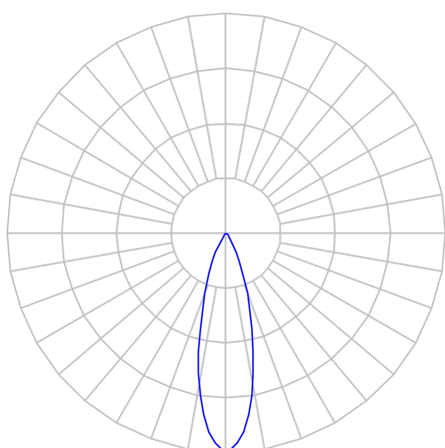

CAPELLA EVO GB CIRCULAR EMBUTIR GESSO FACHO FIXO 25° 10W COBMAX 3000K IRC90 BRANCA

datasheet gerado em
21-06-26

REF.: CAPELLA EVO GB-CI-EM-GE-FF125-10-COBMAX-30-90-X-B

A = 105mm | B = Ø95mm

IMPORTANTE: ENSAIOS REALIZADOS A 25°C

Aplicação	Ambiente interno
Instalação	Embutir Gesso
Altura	105
Largura	Ø95
IP	20
Corpo	Polímero injetado
Cor	Branca
Ótica principal	Refletor
Potência	10W
Fluxo Luminária	864lm
Intensidade	2893cd
Eficácia	86lm/W
Facho	25°
CCT	3000K
IRC	>90
Tensão	220V ou Bivolt
Dimerização	Liga/Desliga, Dali, 0-10 ou Triac
Garantia	5 anos
UGR	Espaçamento 1m (4H/8H) - <-1/<-1
Tipo de LED	COBmax
Vida útil	50.000 (ta<25°C)
Eficácia do LED	153lm/W
Fluxo Luminoso do LED	1374,6lm
Potência do LED	9W