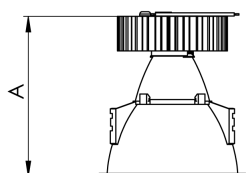

# CAPELLA EVO GB CIRCULAR EMBUTIR GESSO FACHO FIXO 25° 10W COBMAX 3000K IRC90 BRANCA

datasheet gerado em  
21-06-26

REF.: CAPELLA EVO GB-CI-EM-GE-FF125-10-COBMAX-30-90-X-B

A = 105mm | B = Ø95mm

IMPORTANTE: ENSAIOS REALIZADOS A 25°C

Aplicação	Ambiente interno
Instalação	Embutir Gesso
Altura	105
Largura	Ø95
IP	20
Corpo	Polímero injetado
Cor	Branca
Ótica principal	Refletor
Potência	10W
Fluxo Luminária	864lm
Intensidade	2893cd
Eficácia	86lm/W
Facho	25°
CCT	3000K
IRC	>90
Tensão	220V ou Bivolt
Dimerização	Liga/Desliga, Dali, 0-10 ou Triac
Garantia	5 anos
UGR	Espaçamento 1m (4H/8H) - <-1/<-1
Tipo de LED	COBmax
Vida útil	50.000 (ta<25°C)
Eficácia do LED	153lm/W
Fluxo Luminoso do LED	1374,6lm
Potência do LED	9W