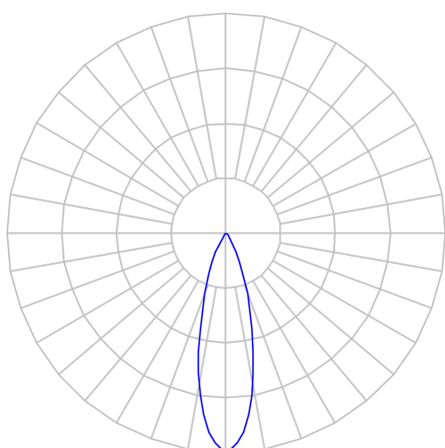

REF.: CAPELLA EVO GB-CI-EM-GE-FF125-10-COBMAX-30-90-X-B

Luminária circular de embutir em forro de gesso, 10W 3000K IRC>90. Corpo em polímero injetado. Acabamento branco. Controle óptico principal através de refletor facho 25°. Luminária grau de proteção IP-20. Driver corrente constante Liga/Desliga, Triac, 1-10V ou Dali (consultar condições). Tensão de trabalho 220V ou Bivolt.

Aplicação	Ambiente interno
Instalação	Embutir Gesso
Altura	105
Largura	Ø95
IP	20
Corpo	Polímero injetado
Cor	Branca
Ótica principal	Refletor
Potência	10W
Fluxo Luminária	864lm
Intensidade	2893cd
Eficácia	86lm/W
Facho	25°
CCT	3000K
IRC	>90
Tensão	220V ou Bivolt
Dimerização	Liga/Desliga, Dali, 0-10 ou Triac
Garantia	5 anos
UGR	Espaçamento 1m (4H/8H) - <-1/<-1
Tipo de LED	COBmax
Vida útil	50.000 (ta<25°C)
Eficácia do LED	153lm/W
Fluxo Luminoso do LED	1374,6lm
Potência do LED	9W

A = 105mm | B = Ø95mm

IMPORTANTE: ENSAIOS REALIZADOS A 25°C