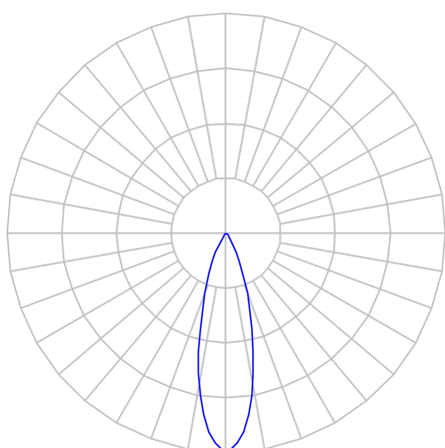

# CAPELLA EVO GB CIRCULAR EMBUTIR GESSO FACHO FIXO 25° 10W COBMAX 3000K IRC90 BRANCA

datasheet gerado em  
21-06-26

REF.: CAPELLA EVO GB-CI-EM-GE-FF125-10-COBMAX-30-90-X-B

A = 105mm | B = Ø95mm

IMPORTANTE: ENSAIOS REALIZADOS A 25°C

Aplicação	Ambiente interno
Instalação	Embutir Gesso
Altura	105
Largura	Ø95
IP	20
Corpo	Polímero injetado
Cor	Branca
Ótica principal	Refletor
Potência	10W
Fluxo Luminária	864lm
Intensidade	2893cd
Eficácia	86lm/W
Facho	25°
CCT	3000K
IRC	>90
Tensão	220V ou Bivolt
Dimerização	Liga/Desliga, Dali, 0-10 ou Triac
Garantia	5 anos
UGR	Espaçamento 1m (4H/8H) - <-1/<-1
Tipo de LED	COBmax
Vida útil	50.000 (ta<25°C)
Eficácia do LED	153lm/W
Fluxo Luminoso do LED	1374,6lm
Potência do LED	9W