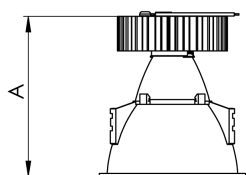

CAPELLA EVO GB CIRCULAR EMBUTIR GESSO FACHO FIXO 25° 10W COBMAX 3000K IRC90 BRANCA

datasheet gerado em
21-06-26

REF.: CAPELLA EVO GB-CI-EM-GE-FF125-10-COBMAX-30-90-X-B

A = 105mm | B = Ø95mm

IMPORTANTE: ENSAIOS REALIZADOS A 25°C

Aplicação	Ambiente interno
Instalação	Embutir Gesso
Altura	105
Largura	Ø95
IP	20
Corpo	Polímero injetado
Cor	Branca
Ótica principal	Refletor
Potência	10W
Fluxo Luminária	864lm
Intensidade	2893cd
Eficácia	86lm/W
Facho	25°
CCT	3000K
IRC	>90
Tensão	220V ou Bivolt
Dimerização	Liga/Desliga, Dali, 0-10 ou Triac
Garantia	5 anos
UGR	Espaçamento 1m (4H/8H) - <-1/<-1
Tipo de LED	COBmax
Vida útil	50.000 (ta<25°C)
Eficácia do LED	153lm/W
Fluxo Luminoso do LED	1374,6lm
Potência do LED	9W