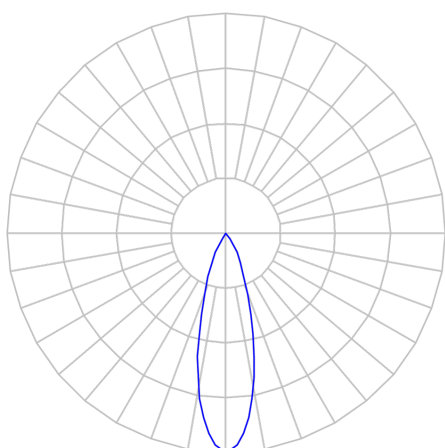

REF.: CAPELLA EVO GB-CI-EM-GE-FF125-10-COBMAX-30-90-X-P

Luminária circular de embutir em forro de gesso, 10W 3000K IRC>90. Corpo em polímero injetado. Acabamento preto. Controle óptico principal através de refletor facho 25°. Luminária grau de proteção IP-20. Driver corrente constante Liga/Desliga, Triac, 1-10V ou Dali (consultar condições). Tensão de trabalho 220V ou Bivolt.

Aplicação	Ambiente interno
Instalação	Embutir Gesso
Altura	105
Largura	Ø95
IP	20
Corpo	Polímero injetado
Cor	Preta
Ótica principal	Refletor
Potência	10W
Fluxo Luminária	834lm
Intensidade	2803cd
Eficácia	83lm/W
Facho	25°
CCT	3000K
IRC	>90
Tensão	220V ou Bivolt
Dimerização	Liga/Desliga, Dali, 0-10 ou Triac
Garantia	5 anos
UGR	Espaçamento 1m (4H/8H) - <-1/<-1
Tipo de LED	COBmax
Vida útil	50.000 (ta<25°C)
Eficácia do LED	153lm/W
Fluxo Luminoso do LED	1374,6lm
Potência do LED	9W

A = 105mm | B = Ø95mm

**IMPORTANTE: ENSAIOS REALIZADOS A 25°C**