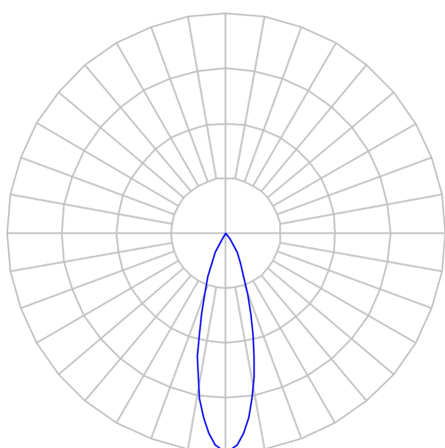

CAPELLA EVO GB CIRCULAR EMBUTIR GESSO FACHO FIXO 25° 10W

COBMAX 3000K IRC90 PRETA

datasheet gerado em
21-06-26

REF.: CAPELLA EVO GB-CI-EM-GE-FF125-10-COBMAX-30-90-X-P

A = 105mm | B = Ø95mm

IMPORTANTE: ENSAIOS REALIZADOS A 25°C

Aplicação	Ambiente interno
Instalação	Embutir Gesso
Altura	105
Largura	Ø95
IP	20
Corpo	Polímero injetado
Cor	Preta
Ótica principal	Refletor
Potência	10W
Fluxo Luminária	834lm
Intensidade	2803cd
Eficácia	83lm/W
Facho	25°
CCT	3000K
IRC	>90
Tensão	220V ou Bivolt
Dimerização	Liga/Desliga, Dali, 0-10 ou Triac
Garantia	5 anos
UGR	Espaçamento 1m (4H/8H) - <-1/<-1
Tipo de LED	COBmax
Vida útil	50.000 (ta<25°C)
Eficácia do LED	153lm/W
Fluxo Luminoso do LED	1374,6lm
Potência do LED	9W