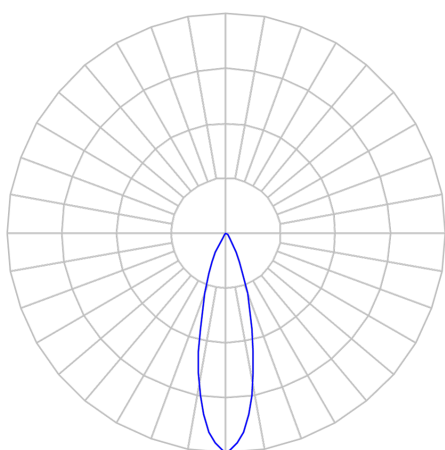

CAPELLA EVO GB CIRCULAR EMBUTIR GESSO FACHO FIXO 25° 10W

COBMAX 4000K IRC90 BRANCA

datasheet gerado em
21-06-26

REF.: CAPELLA EVO GB-CI-EM-GE-FF125-10-COBMAX-40-90-X-B

A = 105mm | B = Ø95mm

IMPORTANTE: ENSAIOS REALIZADOS A 25°C

Aplicação	Ambiente interno
Instalação	Embutir Gesso
Altura	105
Largura	Ø95
IP	20
Corpo	Polímero injetado
Cor	Branca
Ótica principal	Refletor
Potência	10W
Fluxo Luminária	895lm
Intensidade	2995cd
Eficácia	90lm/W
Facho	25°
CCT	4000K
IRC	>90
Tensão	220V ou Bivolt
Dimerização	Liga/Desliga, Dali, 0-10 ou Triac
Garantia	5 anos
UGR	Espaçamento 1m (4H/8H) - <-1/<-1
Tipo de LED	COBmax
Vida útil	50.000 (ta<25°C)
Eficácia do LED	158lm/W
Fluxo Luminoso do LED	1423,3lm
Potência do LED	9W