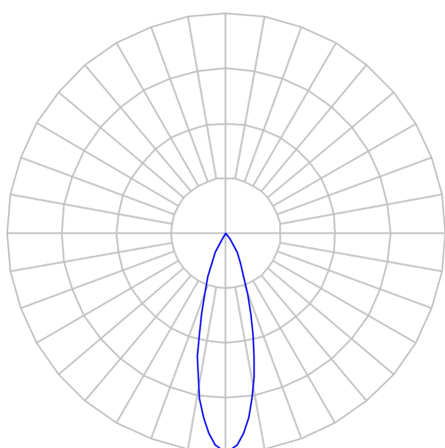

# CAPELLA EVO GB CIRCULAR EMBUTIR GESSO FACHO FIXO 25° 10W

## COBMAX 4000K IRC90 PRETA

datasheet gerado em  
21-06-26

REF.: CAPELLA EVO GB-CI-EM-GE-FF125-10-COBMAX-40-90-X-P

A = 105mm | B = Ø95mm

IMPORTANTE: ENSAIOS REALIZADOS A 25°C

Aplicação	Ambiente interno
Instalação	Embutir Gesso
Altura	105
Largura	Ø95
IP	20
Corpo	Polímero injetado
Cor	Preta
Ótica principal	Refletor
Potência	10W
Fluxo Luminária	864lm
Intensidade	2902cd
Eficácia	86lm/W
Facho	25°
CCT	4000K
IRC	>90
Tensão	220V ou Bivolt
Dimerização	Liga/Desliga, Dali, 0-10 ou Triac
Garantia	5 anos
UGR	Espaçamento 1m (4H/8H) - <-1/<-1
Tipo de LED	COBmax
Vida útil	50.000 (ta<25°C)
Eficácia do LED	158lm/W
Fluxo Luminoso do LED	1423,3lm
Potência do LED	9W