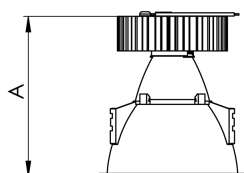

# CAPELLA EVO GB CIRCULAR EMBUTIR GESSO FACHO FIXO 25° 10W

## COBMAX 4000K IRC90 PRETA

datasheet gerado em  
21-06-26

REF.: CAPELLA EVO GB-CI-EM-GE-FF125-10-COBMAX-40-90-X-P

A = 105mm | B = Ø95mm

IMPORTANTE: ENSAIOS REALIZADOS A 25°C

Aplicação	Ambiente interno
Instalação	Embutir Gesso
Altura	105
Largura	Ø95
IP	20
Corpo	Polímero injetado
Cor	Preta
Ótica principal	Refletor
Potência	10W
Fluxo Luminária	864lm
Intensidade	2902cd
Eficácia	86lm/W
Facho	25°
CCT	4000K
IRC	>90
Tensão	220V ou Bivolt
Dimerização	Liga/Desliga, Dali, 0-10 ou Triac
Garantia	5 anos
UGR	Espaçamento 1m (4H/8H) - <-1/<-1
Tipo de LED	COBmax
Vida útil	50.000 (ta<25°C)
Eficácia do LED	158lm/W
Fluxo Luminoso do LED	1423,3lm
Potência do LED	9W