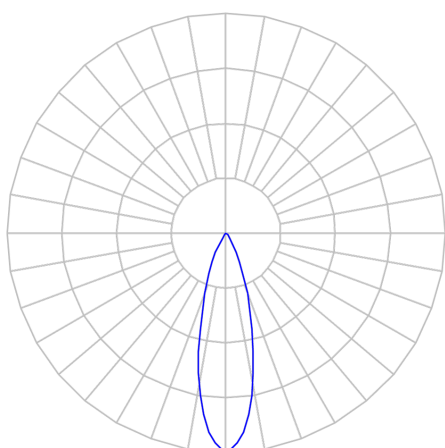

REF.: CAPELLA EVO GB-CI-EM-GE-FF125-14-COBCOMFY-25-95-X-B

Luminária circular de embutir em forro de gesso, 14W 2500K IRC>95. Corpo em polímero injetado. Acabamento branco. Controle óptico principal através de refletor facho 25°. Luminária grau de proteção IP-20. Driver corrente constante Liga/Desliga, Triac, 1-10V ou Dali (consultar condições). Tensão de trabalho 220V ou Bivolt.

Aplicação	Ambiente interno
Instalação	Embutir Gesso
Altura	110
Largura	Ø95
IP	20
Corpo	Polímero injetado
Cor	Branca
Ótica principal	Refletor
Potência	14W
Fluxo Luminária	765lm
Intensidade	2618cd
Eficácia	55lm/W
Facho	25°
CCT	2500K
IRC	>95
Tensão	220V ou Bivolt
Dimerização	Liga/Desliga, Dali, 0-10 ou Triac
Garantia	5 anos
UGR	Espaçamento 1m (4H/8H) - <-1/<-1
Tipo de LED	COBcomfy
Vida útil	50.000 (ta<25°C)
Eficácia do LED	93lm/W
Fluxo Luminoso do LED	1211,26lm
Potência do LED	12,97W

A = 110mm | B = Ø95mm

IMPORTANTE: ENSAIOS REALIZADOS A 25°C