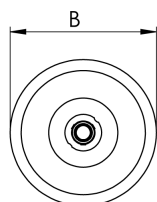

REF.: CAPELLA EVO GB-CI-EM-GE-FF125-14-COBCOMFY-25-95-X-B

Luminária circular de embutir em forro de gesso, 14W 2500K IRC>95. Corpo em polímero injetado. Acabamento branco. Controle óptico principal através de refletor facho 25°. Luminária grau de proteção IP-20. Driver corrente constante Liga/Desliga, Triac, 1-10V ou Dali (consultar condições). Tensão de trabalho 220V ou Bivolt.

Aplicação	Ambiente interno
Instalação	Embutir Gesso
Altura	110
Largura	Ø95
IP	20
Corpo	Polímero injetado
Cor	Branca
Ótica principal	Refletor
Potência	14W
Fluxo Luminária	765lm
Intensidade	2618cd
Eficácia	55lm/W
Facho	25°
CCT	2500K
IRC	>95
Tensão	220V ou Bivolt
Dimerização	Liga/Desliga, Dali, 0-10 ou Triac
Garantia	5 anos
UGR	Espaçamento 1m (4H/8H) - <-1/<-1
Tipo de LED	COBcomfy
Vida útil	50.000 (ta<25°C)
Eficácia do LED	93lm/W
Fluxo Luminoso do LED	1211,26lm
Potência do LED	12,97W

A = 110mm | B = Ø95mm

IMPORTANTE: ENSAIOS REALIZADOS A 25°C