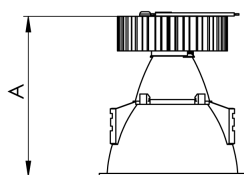

REF.: CAPELLA EVO GB-CI-EM-GE-FF125-14-COBCOMFY-25-95-X-B

Luminária circular de embutir em forro de gesso, 14W 2500K IRC>95. Corpo em polímero injetado. Acabamento branco. Controle óptico principal através de refletor facho 25°. Luminária grau de proteção IP-20. Driver corrente constante Liga/Desliga, Triac, 1-10V ou Dali (consultar condições). Tensão de trabalho 220V ou Bivolt.

Aplicação	Ambiente interno
Instalação	Embutir Gesso
Altura	110
Largura	Ø95
IP	20
Corpo	Polímero injetado
Cor	Branca
Ótica principal	Refletor
Potência	14W
Fluxo Luminária	765lm
Intensidade	2618cd
Eficácia	55lm/W
Facho	25°
CCT	2500K
IRC	>95
Tensão	220V ou Bivolt
Dimerização	Liga/Desliga, Dali, 0-10 ou Triac
Garantia	5 anos
UGR	Espaçamento 1m (4H/8H) - <-1/<-1
Tipo de LED	COBcomfy
Vida útil	50.000 (ta<25°C)
Eficácia do LED	93lm/W
Fluxo Luminoso do LED	1211,26lm
Potência do LED	12,97W

A = 110mm | B = Ø95mm

IMPORTANTE: ENSAIOS REALIZADOS A 25°C