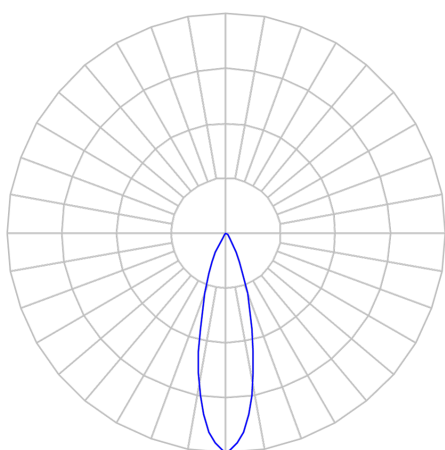

# CAPELLA EVO GB CIRCULAR EMBUTIR GESSO FACHO FIXO 25° 14W

## COBCOMFY 2500K IRC95 BRANCA

datasheet gerado em  
21-06-26

REF.: CAPELLA EVO GB-CI-EM-GE-FF125-14-COBCOMFY-25-95-X-B

A = 110mm | B = Ø95mm

**IMPORTANTE: ENSAIOS REALIZADOS A 25°C**

Aplicação	Ambiente interno
Instalação	Embutir Gesso
Altura	110
Largura	Ø95
IP	20
Corpo	Polímero injetado
Cor	Branca
Ótica principal	Refletor
Potência	14W
Fluxo Luminária	765lm
Intensidade	2618cd
Eficácia	55lm/W
Facho	25°
CCT	2500K
IRC	>95
Tensão	220V ou Bivolt
Dimerização	Liga/Desliga, Dali, 0-10 ou Triac
Garantia	5 anos
UGR	Espaçamento 1m (4H/8H) - <-1/<-1
Tipo de LED	COBcomfy
Vida útil	50.000 (ta<25°C)
Eficácia do LED	93lm/W
Fluxo Luminoso do LED	1211,26lm
Potência do LED	12,97W