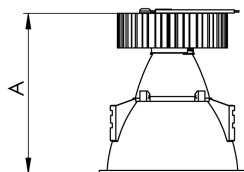

REF.: CAPELLA EVO GB-CI-EM-GE-FF125-14-COBCOMFY-25-95-X-P

Luminária circular de embutir em forro de gesso, 14W 2500K IRC>95. Corpo em polímero injetado. Acabamento preto. Controle óptico principal através de refletor facho 25°. Luminária grau de proteção IP-20. Driver corrente constante Liga/Desliga, Triac, 1-10V ou Dali (consultar condições). Tensão de trabalho 220V ou Bivolt.

Aplicação	Ambiente interno
Instalação	Embutir Gesso
Altura	110
Largura	Ø95
IP	20
Corpo	Polímero injetado
Cor	Preta
Ótica principal	Refletor
Potência	14W
Fluxo Luminária	738lm
Intensidade	2537cd
Eficácia	53lm/W
Facho	25°
CCT	2500K
IRC	>95
Tensão	220V ou Bivolt
Dimerização	Liga/Desliga, Dali, 0-10 ou Triac
Garantia	5 anos
UGR	Espaçamento 1m (4H/8H) - <-1/<-1
Tipo de LED	COBcomfy
Vida útil	50.000 (ta<25°C)
Eficácia do LED	93lm/W
Fluxo Luminoso do LED	1211,26lm
Potência do LED	12,97W

A = 110mm | B = Ø95mm

IMPORTANTE: ENSAIOS REALIZADOS A 25°C