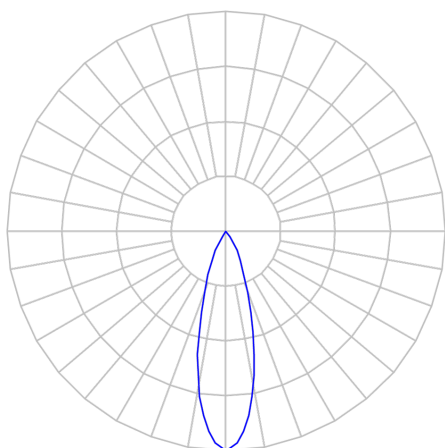

CAPELLA EVO GB CIRCULAR EMBUTIR GESSO FACHO FIXO 25° 14W COBCOMFY 2500K IRC95 PRETA

datasheet gerado em
21-06-26

REF.: CAPELLA EVO GB-CI-EM-GE-FF125-14-COBCOMFY-25-95-X-P

A = 110mm | B = Ø95mm

IMPORTANTE: ENSAIOS REALIZADOS A 25°C

| | |
|-----------------------|-----------------------------------|
| Aplicação | Ambiente interno |
| Instalação | Embutir Gesso |
| Altura | 110 |
| Largura | Ø95 |
| IP | 20 |
| Corpo | Polímero injetado |
| Cor | Preta |
| Ótica principal | Refletor |
| Potência | 14W |
| Fluxo Luminária | 738lm |
| Intensidade | 2537cd |
| Eficácia | 53lm/W |
| Facho | 25° |
| CCT | 2500K |
| IRC | >95 |
| Tensão | 220V ou Bivolt |
| Dimerização | Liga/Desliga, Dali, 0-10 ou Triac |
| Garantia | 5 anos |
| UGR | Espaçamento 1m (4H/8H) - <-1/<-1 |
| Tipo de LED | COBcomfy |
| Vida útil | 50.000 (ta<25°C) |
| Eficácia do LED | 93lm/W |
| Fluxo Luminoso do LED | 1211,26lm |
| Potência do LED | 12,97W |