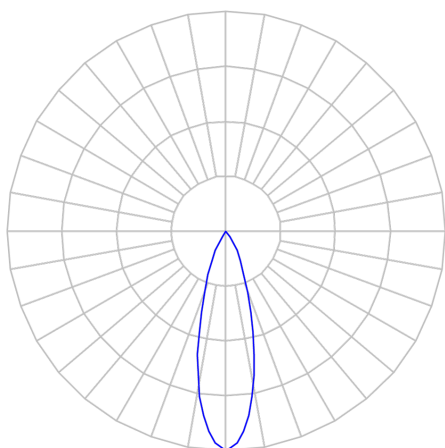

REF.: CAPELLA EVO GB-CI-EM-GE-FF125-14-COBCOMFY-25-95-X-P

Luminária circular de embutir em forro de gesso, 14W 2500K IRC>95. Corpo em polímero injetado. Acabamento preto. Controle óptico principal através de refletor facho 25°. Luminária grau de proteção IP-20. Driver corrente constante Liga/Desliga, Triac, 1-10V ou Dali (consultar condições). Tensão de trabalho 220V ou Bivolt.

Aplicação	Ambiente interno
Instalação	Embutir Gesso
Altura	110
Largura	Ø95
IP	20
Corpo	Polímero injetado
Cor	Preta
Ótica principal	Refletor
Potência	14W
Fluxo Luminária	738lm
Intensidade	2537cd
Eficácia	53lm/W
Facho	25°
CCT	2500K
IRC	>95
Tensão	220V ou Bivolt
Dimerização	Liga/Desliga, Dali, 0-10 ou Triac
Garantia	5 anos
UGR	Espaçamento 1m (4H/8H) - <-1/<-1
Tipo de LED	COBcomfy
Vida útil	50.000 (ta<25°C)
Eficácia do LED	93lm/W
Fluxo Luminoso do LED	1211,26lm
Potência do LED	12,97W

A = 110mm | B = Ø95mm

IMPORTANTE: ENSAIOS REALIZADOS A 25°C