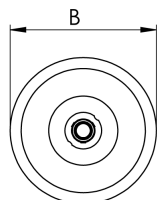

REF.: CAPELLA EVO GB-CI-EM-GE-FF125-14-COBCOMFY-25-95-X-P

Luminária circular de embutir em forro de gesso, 14W 2500K IRC>95. Corpo em polímero injetado. Acabamento preto. Controle óptico principal através de refletor facho 25°. Luminária grau de proteção IP-20. Driver corrente constante Liga/Desliga, Triac, 1-10V ou Dali (consultar condições). Tensão de trabalho 220V ou Bivolt.

Aplicação	Ambiente interno
Instalação	Embutir Gesso
Altura	110
Largura	Ø95
IP	20
Corpo	Polímero injetado
Cor	Preta
Ótica principal	Refletor
Potência	14W
Fluxo Luminária	738lm
Intensidade	2537cd
Eficácia	53lm/W
Facho	25°
CCT	2500K
IRC	>95
Tensão	220V ou Bivolt
Dimerização	Liga/Desliga, Dali, 0-10 ou Triac
Garantia	5 anos
UGR	Espaçamento 1m (4H/8H) - <-1/<-1
Tipo de LED	COBcomfy
Vida útil	50.000 (ta<25°C)
Eficácia do LED	93lm/W
Fluxo Luminoso do LED	1211,26lm
Potência do LED	12,97W

A = 110mm | B = Ø95mm

IMPORTANTE: ENSAIOS REALIZADOS A 25°C