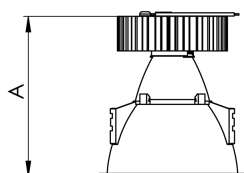

CAPELLA EVO GB CIRCULAR EMBUTIR GESSO FACHO FIXO 25° 14W COBCOMFY 3000K IRC95 BRANCA

datasheet gerado em
21-06-26

REF.: CAPELLA EVO GB-CI-EM-GE-FF125-14-COBCOMFY-30-95-X-B

A = 110mm | B = Ø95mm

IMPORTANTE: ENSAIOS REALIZADOS A 25°C

Aplicação	Ambiente interno
Instalação	Embutir Gesso
Altura	110
Largura	Ø95
IP	20
Corpo	Polímero injetado
Cor	Branca
Ótica principal	Refletor
Potência	14W
Fluxo Luminária	897lm
Intensidade	3072cd
Eficácia	64lm/W
Facho	25°
CCT	3000K
IRC	>95
Tensão	220V ou Bivolt
Dimerização	Liga/Desliga, Dali, 0-10 ou Triac
Garantia	5 anos
UGR	Espaçamento 1m (4H/8H) - <-1/<-1
Tipo de LED	COBcomfy
Vida útil	50.000 (ta<25°C)
Eficácia do LED	110lm/W
Fluxo Luminoso do LED	1421,33lm
Potência do LED	12,97W