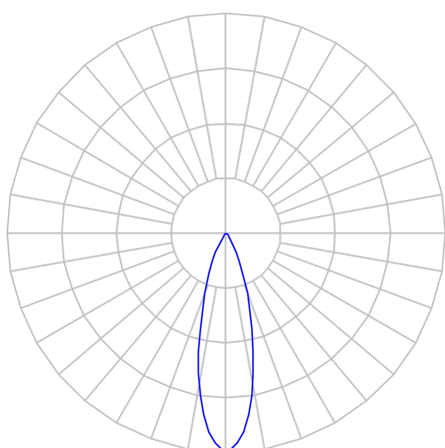

CAPELLA EVO GB CIRCULAR EMBUTIR GESSO FACHO FIXO 25° 14W COBCOMFY 3000K IRC95 BRANCA

datasheet gerado em
21-06-26

REF.: CAPELLA EVO GB-CI-EM-GE-FF125-14-COBCOMFY-30-95-X-B

A = 110mm | B = Ø95mm

IMPORTANTE: ENSAIOS REALIZADOS A 25°C

Aplicação	Ambiente interno
Instalação	Embutir Gesso
Altura	110
Largura	Ø95
IP	20
Corpo	Polímero injetado
Cor	Branca
Ótica principal	Refletor
Potência	14W
Fluxo Luminária	897lm
Intensidade	3072cd
Eficácia	64lm/W
Facho	25°
CCT	3000K
IRC	>95
Tensão	220V ou Bivolt
Dimerização	Liga/Desliga, Dali, 0-10 ou Triac
Garantia	5 anos
UGR	Espaçamento 1m (4H/8H) - <-1/<-1
Tipo de LED	COBcomfy
Vida útil	50.000 (ta<25°C)
Eficácia do LED	110lm/W
Fluxo Luminoso do LED	1421,33lm
Potência do LED	12,97W