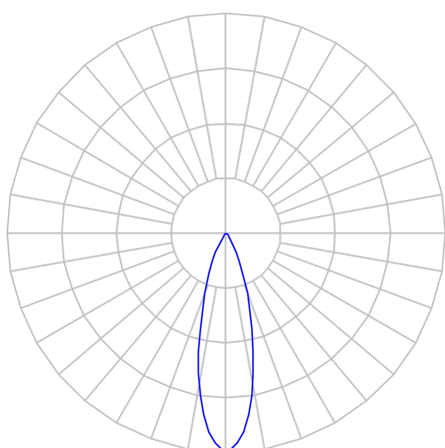

CAPELLA EVO GB CIRCULAR EMBUTIR GESSO FACHO FIXO 25° 14W

COBCOMFY 3000K IRC95 BRANCA

datasheet gerado em
21-06-26

REF.: CAPELLA EVO GB-CI-EM-GE-FF125-14-COBCOMFY-30-95-X-B

A = 110mm | B = Ø95mm

IMPORTANTE: ENSAIOS REALIZADOS A 25°C

Aplicação	Ambiente interno
Instalação	Embutir Gesso
Altura	110
Largura	Ø95
IP	20
Corpo	Polímero injetado
Cor	Branca
Ótica principal	Refletor
Potência	14W
Fluxo Luminária	897lm
Intensidade	3072cd
Eficácia	64lm/W
Facho	25°
CCT	3000K
IRC	>95
Tensão	220V ou Bivolt
Dimerização	Liga/Desliga, Dali, 0-10 ou Triac
Garantia	5 anos
UGR	Espaçamento 1m (4H/8H) - <-1/<-1
Tipo de LED	COBcomfy
Vida útil	50.000 (ta<25°C)
Eficácia do LED	110lm/W
Fluxo Luminoso do LED	1421,33lm
Potência do LED	12,97W