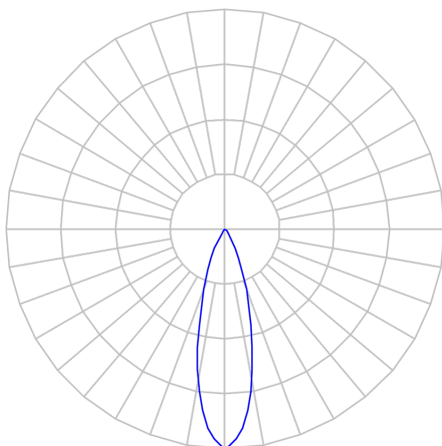

REF.: CAPELLA EVO GB-CI-EM-GE-FF125-14-COBCOMFY-30-95-X-B

Luminária circular de embutir em forro de gesso, 14W 3000K IRC>95. Corpo em polímero injetado. Acabamento branco. Controle óptico principal através de refletor facho 25°. Luminária grau de proteção IP-20. Driver corrente constante Liga/Desliga, Triac, 1-10V ou Dali (consultar condições). Tensão de trabalho 220V ou Bivolt.

Aplicação	Ambiente interno
Instalação	Embutir Gesso
Altura	110
Largura	Ø95
IP	20
Corpo	Polímero injetado
Cor	Branca
Ótica principal	Refletor
Potência	14W
Fluxo Luminária	897lm
Intensidade	3072cd
Eficácia	64lm/W
Facho	25°
CCT	3000K
IRC	>95
Tensão	220V ou Bivolt
Dimerização	Liga/Desliga, Dali, 0-10 ou Triac
Garantia	5 anos
UGR	Espaçamento 1m (4H/8H) - <-1/<-1
Tipo de LED	COBcomfy
Vida útil	50.000 (ta<25°C)
Eficácia do LED	110lm/W
Fluxo Luminoso do LED	1421,33lm
Potência do LED	12,97W

A = 110mm | B = Ø95mm

IMPORTANTE: ENSAIOS REALIZADOS A 25°C