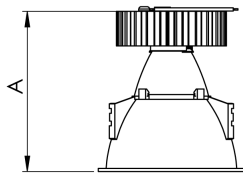

REF.: CAPELLA EVO GB-CI-EM-GE-FF125-14-COBCOMFY-30-95-X-B

Luminária circular de embutir em forro de gesso, 14W 3000K IRC>95. Corpo em polímero injetado. Acabamento branco. Controle óptico principal através de refletor facho 25°. Luminária grau de proteção IP-20. Driver corrente constante Liga/Desliga, Triac, 1-10V ou Dali (consultar condições). Tensão de trabalho 220V ou Bivolt.

Aplicação	Ambiente interno
Instalação	Embutir Gesso
Altura	110
Largura	Ø95
IP	20
Corpo	Polímero injetado
Cor	Branca
Ótica principal	Refletor
Potência	14W
Fluxo Luminária	897lm
Intensidade	3072cd
Eficácia	64lm/W
Facho	25°
CCT	3000K
IRC	>95
Tensão	220V ou Bivolt
Dimerização	Liga/Desliga, Dali, 0-10 ou Triac
Garantia	5 anos
UGR	Espaçamento 1m (4H/8H) - <-1/<-1
Tipo de LED	COBcomfy
Vida útil	50.000 (ta<25°C)
Eficácia do LED	110lm/W
Fluxo Luminoso do LED	1421,33lm
Potência do LED	12,97W

A = 110mm | B = Ø95mm

IMPORTANTE: ENSAIOS REALIZADOS A 25°C