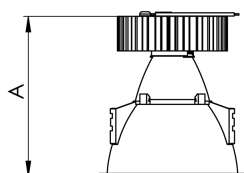

CAPELLA EVO GB CIRCULAR EMBUTIR GESSO FACHO FIXO 25° 14W

COBCOMFY 3000K IRC95 BRANCA

datasheet gerado em
21-06-26

REF.: CAPELLA EVO GB-CI-EM-GE-FF125-14-COBCOMFY-30-95-X-B

A = 110mm | B = Ø95mm

IMPORTANTE: ENSAIOS REALIZADOS A 25°C

Aplicação	Ambiente interno
Instalação	Embutir Gesso
Altura	110
Largura	Ø95
IP	20
Corpo	Polímero injetado
Cor	Branca
Ótica principal	Refletor
Potência	14W
Fluxo Luminária	897lm
Intensidade	3072cd
Eficácia	64lm/W
Facho	25°
CCT	3000K
IRC	>95
Tensão	220V ou Bivolt
Dimerização	Liga/Desliga, Dali, 0-10 ou Triac
Garantia	5 anos
UGR	Espaçamento 1m (4H/8H) - <-1/<-1
Tipo de LED	COBcomfy
Vida útil	50.000 (ta<25°C)
Eficácia do LED	110lm/W
Fluxo Luminoso do LED	1421,33lm
Potência do LED	12,97W