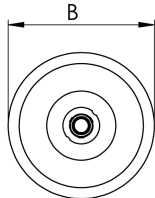

REF.: CAPELLA EVO GB-CI-EM-GE-FF125-14-COBCOMFY-30-95-X-B

Luminária circular de embutir em forro de gesso, 14W 3000K IRC>95. Corpo em polímero injetado. Acabamento branco. Controle óptico principal através de refletor facho 25°. Luminária grau de proteção IP-20. Driver corrente constante Liga/Desliga, Triac, 1-10V ou Dali (consultar condições). Tensão de trabalho 220V ou Bivolt.

Aplicação	Ambiente interno
Instalação	Embutir Gesso
Altura	110
Largura	Ø95
IP	20
Corpo	Polímero injetado
Cor	Branca
Ótica principal	Refletor
Potência	14W
Fluxo Luminária	897lm
Intensidade	3072cd
Eficácia	64lm/W
Facho	25°
CCT	3000K
IRC	>95
Tensão	220V ou Bivolt
Dimerização	Liga/Desliga, Dali, 0-10 ou Triac
Garantia	5 anos
UGR	Espaçamento 1m (4H/8H) - <-1/<-1
Tipo de LED	COBcomfy
Vida útil	50.000 (ta<25°C)
Eficácia do LED	110lm/W
Fluxo Luminoso do LED	1421,33lm
Potência do LED	12,97W

A = 110mm | B = Ø95mm

IMPORTANTE: ENSAIOS REALIZADOS A 25°C