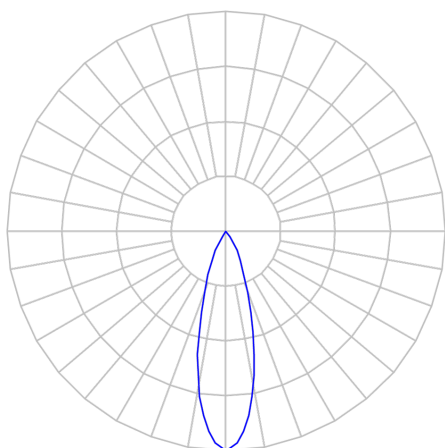

CAPELLA EVO GB CIRCULAR EMBUTIR GESSO FACHO FIXO 25° 14W COBCOMFY 3000K IRC95 PRETA

datasheet gerado em
21-06-26

REF.: CAPELLA EVO GB-CI-EM-GE-FF125-14-COBCOMFY-30-95-X-P

A = 110mm | B = Ø95mm

IMPORTANTE: ENSAIOS REALIZADOS A 25°C

Aplicação	Ambiente interno
Instalação	Embutir Gesso
Altura	110
Largura	Ø95
IP	20
Corpo	Polímero injetado
Cor	Preta
Ótica principal	Refletor
Potência	14W
Fluxo Luminária	866lm
Intensidade	2977cd
Eficácia	62lm/W
Facho	25°
CCT	3000K
IRC	>95
Tensão	220V ou Bivolt
Dimerização	Liga/Desliga, Dali, 0-10 ou Triac
Garantia	5 anos
UGR	Espaçamento 1m (4H/8H) - <-1/<-1
Tipo de LED	COBcomfy
Vida útil	50.000 (ta<25°C)
Eficácia do LED	110lm/W
Fluxo Luminoso do LED	1421,33lm
Potência do LED	12,97W