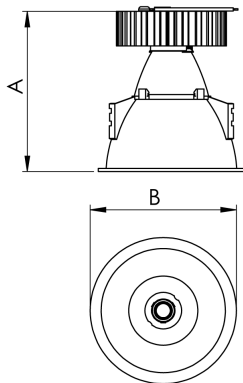

REF.: CAPELLA EVO GB-CI-EM-GE-FF125-14-COBCOMFY-30-95-X-P

Luminária circular de embutir em forro de gesso, 14W 3000K IRC>95. Corpo em polímero injetado. Acabamento preto. Controle óptico principal através de refletor facho 25°. Luminária grau de proteção IP-20. Driver corrente constante Liga/Desliga, Triac, 1-10V ou Dali (consultar condições). Tensão de trabalho 220V ou Bivolt.

Aplicação	Ambiente interno
Instalação	Embutir Gesso
Altura	110
Largura	Ø95
IP	20
Corpo	Polímero injetado
Cor	Preta
Ótica principal	Refletor
Potência	14W
Fluxo Luminária	866lm
Intensidade	2977cd
Eficácia	62lm/W
Facho	25°
CCT	3000K
IRC	>95
Tensão	220V ou Bivolt
Dimerização	Liga/Desliga, Dali, 0-10 ou Triac
Garantia	5 anos
UGR	Espaçamento 1m (4H/8H) - <-1/<-1
Tipo de LED	COBcomfy
Vida útil	50.000 (ta<25°C)
Eficácia do LED	110lm/W
Fluxo Luminoso do LED	1421,33lm
Potência do LED	12,97W

A = 110mm | B = Ø95mm

IMPORTANTE: ENSAIOS REALIZADOS A 25°C