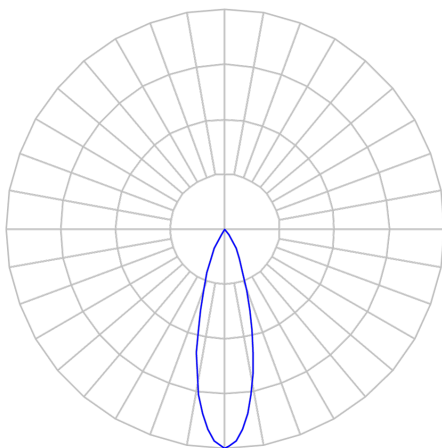

REF.: CAPELLA EVO GB-CI-EM-GE-FF125-14-COBCOMFY-30-95-X-P

Luminária circular de embutir em forro de gesso, 14W 3000K IRC>95. Corpo em polímero injetado. Acabamento preto. Controle óptico principal através de refletor facho 25°. Luminária grau de proteção IP-20. Driver corrente constante Liga/Desliga, Triac, 1-10V ou Dali (consultar condições). Tensão de trabalho 220V ou Bivolt.

Aplicação	Ambiente interno
Instalação	Embutir Gesso
Altura	110
Largura	Ø95
IP	20
Corpo	Polímero injetado
Cor	Preta
Ótica principal	Refletor
Potência	14W
Fluxo Luminária	866lm
Intensidade	2977cd
Eficácia	62lm/W
Facho	25°
CCT	3000K
IRC	>95
Tensão	220V ou Bivolt
Dimerização	Liga/Desliga, Dali, 0-10 ou Triac
Garantia	5 anos
UGR	Espaçamento 1m (4H/8H) - <-1/<-1
Tipo de LED	COBcomfy
Vida útil	50.000 (ta<25°C)
Eficácia do LED	110lm/W
Fluxo Luminoso do LED	1421,33lm
Potência do LED	12,97W

A = 110mm | B = Ø95mm

IMPORTANTE: ENSAIOS REALIZADOS A 25°C