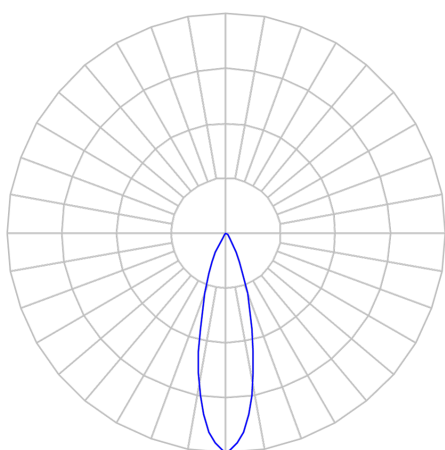

CAPELLA EVO GB CIRCULAR EMBUTIR GESSO FACHO FIXO 25° 14W

COBMAX 2700K IRC90 BRANCA

datasheet gerado em
21-06-26

REF.: CAPELLA EVO GB-CI-EM-GE-FF125-14-COBMAX-27-90-X-B

A = 110mm | B = Ø95mm

IMPORTANTE: ENSAIOS REALIZADOS A 25°C

Aplicação	Ambiente interno
Instalação	Embutir Gesso
Altura	110
Largura	Ø95
IP	20
Corpo	Polímero injetado
Cor	Branca
Ótica principal	Refletor
Potência	14W
Fluxo Luminária	1102lm
Intensidade	3663cd
Eficácia	79lm/W
Facho	25°
CCT	2700K
IRC	>90
Tensão	220V ou Bivolt
Dimerização	Liga/Desliga, Dali, 0-10 ou Triac
Garantia	5 anos
UGR	Espaçamento 1m (4H/8H) - <-1/<-1
Tipo de LED	COBmax
Vida útil	50.000 (ta<25°C)
Eficácia do LED	135lm/W
Fluxo Luminoso do LED	1695lm
Potência do LED	12,6W