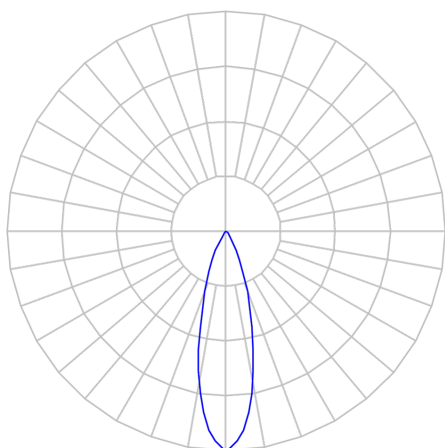

CAPELLA EVO GB CIRCULAR EMBUTIR GESSO FACHO FIXO 25° 14W

COBMAX 2700K IRC90 BRANCA

datasheet gerado em
21-06-26

REF.: CAPELLA EVO GB-CI-EM-GE-FF125-14-COBMAX-27-90-X-B

A = 110mm | B = Ø95mm

IMPORTANTE: ENSAIOS REALIZADOS A 25°C

Aplicação	Ambiente interno
Instalação	Embutir Gesso
Altura	110
Largura	Ø95
IP	20
Corpo	Polímero injetado
Cor	Branca
Ótica principal	Refletor
Potência	14W
Fluxo Luminária	1102lm
Intensidade	3663cd
Eficácia	79lm/W
Facho	25°
CCT	2700K
IRC	>90
Tensão	220V ou Bivolt
Dimerização	Liga/Desliga, Dali, 0-10 ou Triac
Garantia	5 anos
UGR	Espaçamento 1m (4H/8H) - <-1/<-1
Tipo de LED	COBmax
Vida útil	50.000 (ta<25°C)
Eficácia do LED	135lm/W
Fluxo Luminoso do LED	1695lm
Potência do LED	12,6W