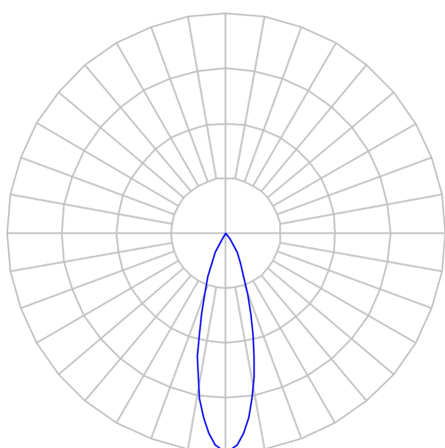

CAPELLA EVO GB CIRCULAR EMBUTIR GESSO FACHO FIXO 25° 14W

COBMAX 2700K IRC90 PRETA

datasheet gerado em
21-06-26

REF.: CAPELLA EVO GB-CI-EM-GE-FF125-14-COBMAX-27-90-X-P

A = 110mm | B = Ø95mm

IMPORTANTE: ENSAIOS REALIZADOS A 25°C

Aplicação	Ambiente interno
Instalação	Embutir Gesso
Altura	110
Largura	Ø95
IP	20
Corpo	Polímero injetado
Cor	Preta
Ótica principal	Refletor
Potência	14W
Fluxo Luminária	1063lm
Intensidade	3550cd
Eficácia	76lm/W
Facho	25°
CCT	2700K
IRC	>90
Tensão	220V ou Bivolt
Dimerização	Liga/Desliga, Dali, 0-10 ou Triac
Garantia	5 anos
UGR	Espaçamento 1m (4H/8H) - <-1/<-1
Tipo de LED	COBmax
Vida útil	50.000 (ta<25°C)
Eficácia do LED	135lm/W
Fluxo Luminoso do LED	1695lm
Potência do LED	12,6W