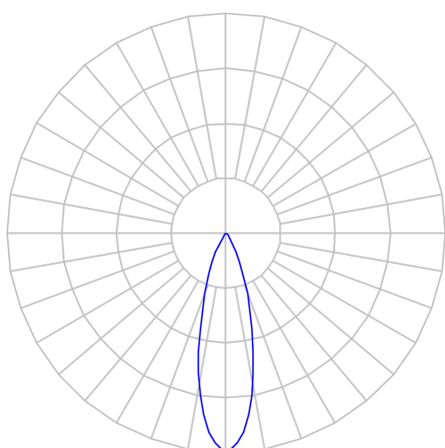

REF.: CAPELLA EVO GB-CI-EM-GE-FF125-14-COBMAX-30-90-X-B

Luminária circular de embutir em forro de gesso, 14W 3000K IRC>90. Corpo em polímero injetado. Acabamento branco. Controle óptico principal através de refletor facho 25°. Luminária grau de proteção IP-20. Driver corrente constante Liga/Desliga, Triac, 1-10V ou Dali (consultar condições). Tensão de trabalho 220V ou Bivolt.

Aplicação	Ambiente interno
Instalação	Embutir Gesso
Altura	110
Largura	Ø95
IP	20
Corpo	Polímero injetado
Cor	Branca
Ótica principal	Refletor
Potência	14W
Fluxo Luminária	1134lm
Intensidade	3771cd
Eficácia	81lm/W
Facho	25°
CCT	3000K
IRC	>90
Tensão	220V ou Bivolt
Dimerização	Liga/Desliga, Dali, 0-10 ou Triac
Garantia	5 anos
UGR	Espaçamento 1m (4H/8H) - <-1/<-1
Tipo de LED	COBmax
Vida útil	50.000 (ta<25°C)
Eficácia do LED	138lm/W
Fluxo Luminoso do LED	1744,8lm
Potência do LED	12,6W

A = 110mm | B = Ø95mm

**IMPORTANTE: ENSAIOS REALIZADOS A 25°C**