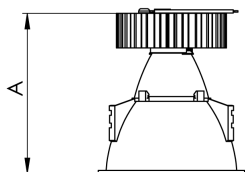

CAPELLA EVO GB CIRCULAR EMBUTIR GESSO FACHO FIXO 25° 14W

COBMAX 3000K IRC90 BRANCA

datasheet gerado em
21-06-26

REF.: CAPELLA EVO GB-CI-EM-GE-FF125-14-COBMAX-30-90-X-B

A = 110mm | B = Ø95mm

IMPORTANTE: ENSAIOS REALIZADOS A 25°C

Aplicação	Ambiente interno
Instalação	Embutir Gesso
Altura	110
Largura	Ø95
IP	20
Corpo	Polímero injetado
Cor	Branca
Ótica principal	Refletor
Potência	14W
Fluxo Luminária	1134lm
Intensidade	3771cd
Eficácia	81lm/W
Facho	25°
CCT	3000K
IRC	>90
Tensão	220V ou Bivolt
Dimerização	Liga/Desliga, Dali, 0-10 ou Triac
Garantia	5 anos
UGR	Espaçamento 1m (4H/8H) - <-1/<-1
Tipo de LED	COBmax
Vida útil	50.000 (ta<25°C)
Eficácia do LED	138lm/W
Fluxo Luminoso do LED	1744,8lm
Potência do LED	12,6W