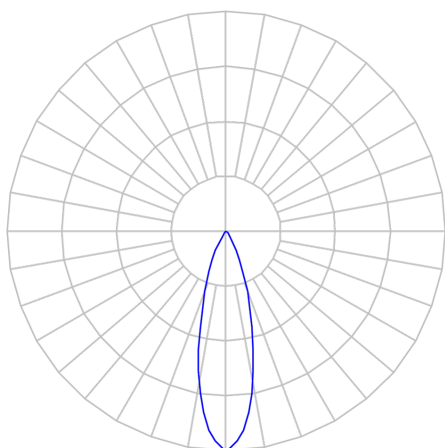

CAPELLA EVO GB CIRCULAR EMBUTIR GESSO FACHO FIXO 25° 14W

COBMAX 3000K IRC90 BRANCA

datasheet gerado em
21-06-26

REF.: CAPELLA EVO GB-CI-EM-GE-FF125-14-COBMAX-30-90-X-B

A = 110mm | B = Ø95mm

IMPORTANTE: ENSAIOS REALIZADOS A 25°C

Aplicação	Ambiente interno
Instalação	Embutir Gesso
Altura	110
Largura	Ø95
IP	20
Corpo	Polímero injetado
Cor	Branca
Ótica principal	Refletor
Potência	14W
Fluxo Luminária	1134lm
Intensidade	3771cd
Eficácia	81lm/W
Facho	25°
CCT	3000K
IRC	>90
Tensão	220V ou Bivolt
Dimerização	Liga/Desliga, Dali, 0-10 ou Triac
Garantia	5 anos
UGR	Espaçamento 1m (4H/8H) - <-1/<-1
Tipo de LED	COBmax
Vida útil	50.000 (ta<25°C)
Eficácia do LED	138lm/W
Fluxo Luminoso do LED	1744,8lm
Potência do LED	12,6W