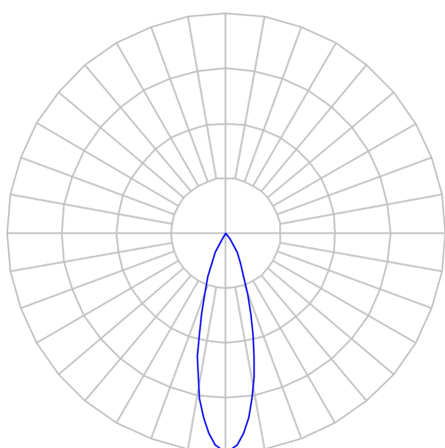

CAPELLA EVO GB CIRCULAR EMBUTIR GESSO FACHO FIXO 25° 14W

COBMAX 3000K IRC90 PRETA

datasheet gerado em
21-06-26

REF.: CAPELLA EVO GB-CI-EM-GE-FF125-14-COBMAX-30-90-X-P

A = 110mm | B = Ø95mm

IMPORTANTE: ENSAIOS REALIZADOS A 25°C

Aplicação	Ambiente interno
Instalação	Embutir Gesso
Altura	110
Largura	Ø95
IP	20
Corpo	Polímero injetado
Cor	Preta
Ótica principal	Refletor
Potência	14W
Fluxo Luminária	1094lm
Intensidade	3655cd
Eficácia	78lm/W
Facho	25°
CCT	3000K
IRC	>90
Tensão	220V ou Bivolt
Dimerização	Liga/Desliga, Dali, 0-10 ou Triac
Garantia	5 anos
UGR	Espaçamento 1m (4H/8H) - <-1/<-1
Tipo de LED	COBmax
Vida útil	50.000 (ta<25°C)
Eficácia do LED	138lm/W
Fluxo Luminoso do LED	1744,8lm
Potência do LED	12,6W