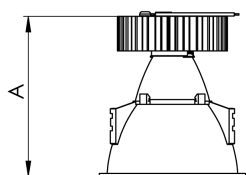

CAPELLA EVO GB CIRCULAR EMBUTIR GESSO FACHO FIXO 25° 14W

COBMAX 3000K IRC90 PRETA

datasheet gerado em
21-06-26

REF.: CAPELLA EVO GB-CI-EM-GE-FF125-14-COBMAX-30-90-X-P

A = 110mm | B = Ø95mm

IMPORTANTE: ENSAIOS REALIZADOS A 25°C

Aplicação	Ambiente interno
Instalação	Embutir Gesso
Altura	110
Largura	Ø95
IP	20
Corpo	Polímero injetado
Cor	Preta
Ótica principal	Refletor
Potência	14W
Fluxo Luminária	1094lm
Intensidade	3655cd
Eficácia	78lm/W
Facho	25°
CCT	3000K
IRC	>90
Tensão	220V ou Bivolt
Dimerização	Liga/Desliga, Dali, 0-10 ou Triac
Garantia	5 anos
UGR	Espaçamento 1m (4H/8H) - <-1/<-1
Tipo de LED	COBmax
Vida útil	50.000 (ta<25°C)
Eficácia do LED	138lm/W
Fluxo Luminoso do LED	1744,8lm
Potência do LED	12,6W