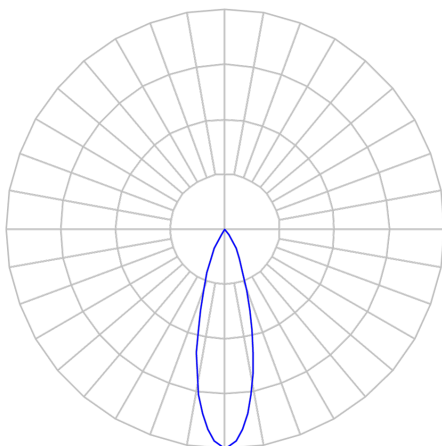

REF.: CAPELLA EVO GB-CI-EM-GE-FF125-14-COBMAX-30-90-X-P

Luminária circular de embutir em forro de gesso, 14W 3000K IRC>90. Corpo em polímero injetado. Acabamento preto. Controle óptico principal através de refletor facho 25°. Luminária grau de proteção IP-20. Driver corrente constante Liga/Desliga, Triac, 1-10V ou Dali (consultar condições). Tensão de trabalho 220V ou Bivolt.

Aplicação	Ambiente interno
Instalação	Embutir Gesso
Altura	110
Largura	Ø95
IP	20
Corpo	Polímero injetado
Cor	Preta
Ótica principal	Refletor
Potência	14W
Fluxo Luminária	1094lm
Intensidade	3655cd
Eficácia	78lm/W
Facho	25°
CCT	3000K
IRC	>90
Tensão	220V ou Bivolt
Dimerização	Liga/Desliga, Dali, 0-10 ou Triac
Garantia	5 anos
UGR	Espaçamento 1m (4H/8H) - <-1/<-1
Tipo de LED	COBmax
Vida útil	50.000 (ta<25°C)
Eficácia do LED	138lm/W
Fluxo Luminoso do LED	1744,8lm
Potência do LED	12,6W

A = 110mm | B = Ø95mm

**IMPORTANTE: ENSAIOS REALIZADOS A 25°C**