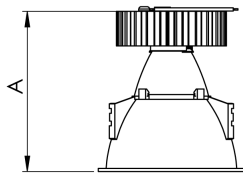

REF.: CAPELLA EVO GB-CI-EM-GE-FF125-14-COBMAX-30-90-X-P

Luminária circular de embutir em forro de gesso, 14W 3000K IRC>90. Corpo em polímero injetado. Acabamento preto. Controle óptico principal através de refletor facho 25°. Luminária grau de proteção IP-20. Driver corrente constante Liga/Desliga, Triac, 1-10V ou Dali (consultar condições). Tensão de trabalho 220V ou Bivolt.

Aplicação	Ambiente interno
Instalação	Embutir Gesso
Altura	110
Largura	Ø95
IP	20
Corpo	Polímero injetado
Cor	Preta
Ótica principal	Refletor
Potência	14W
Fluxo Luminária	1094lm
Intensidade	3655cd
Eficácia	78lm/W
Facho	25°
CCT	3000K
IRC	>90
Tensão	220V ou Bivolt
Dimerização	Liga/Desliga, Dali, 0-10 ou Triac
Garantia	5 anos
UGR	Espaçamento 1m (4H/8H) - <-1/<-1
Tipo de LED	COBmax
Vida útil	50.000 (ta<25°C)
Eficácia do LED	138lm/W
Fluxo Luminoso do LED	1744,8lm
Potência do LED	12,6W

A = 110mm | B = Ø95mm

**IMPORTANTE: ENSAIOS REALIZADOS A 25°C**