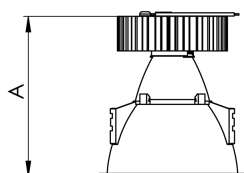

CAPELLA EVO GB CIRCULAR EMBUTIR GESSO FACHO FIXO 25° 14W

COBMAX 3000K IRC90 PRETA

datasheet gerado em
21-06-26

REF.: CAPELLA EVO GB-CI-EM-GE-FF125-14-COBMAX-30-90-X-P

A = 110mm | B = Ø95mm

IMPORTANTE: ENSAIOS REALIZADOS A 25°C

Aplicação	Ambiente interno
Instalação	Embutir Gesso
Altura	110
Largura	Ø95
IP	20
Corpo	Polímero injetado
Cor	Preta
Ótica principal	Refletor
Potência	14W
Fluxo Luminária	1094lm
Intensidade	3655cd
Eficácia	78lm/W
Facho	25°
CCT	3000K
IRC	>90
Tensão	220V ou Bivolt
Dimerização	Liga/Desliga, Dali, 0-10 ou Triac
Garantia	5 anos
UGR	Espaçamento 1m (4H/8H) - <-1/<-1
Tipo de LED	COBmax
Vida útil	50.000 (ta<25°C)
Eficácia do LED	138lm/W
Fluxo Luminoso do LED	1744,8lm
Potência do LED	12,6W