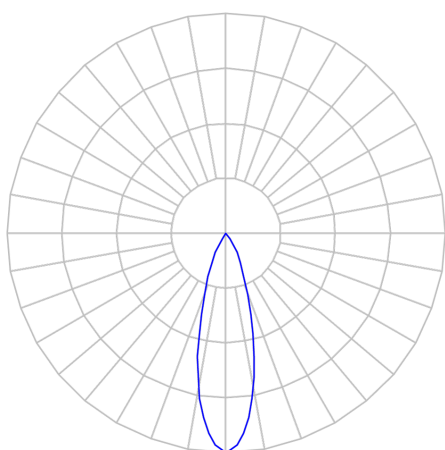

CAPELLA EVO GB CIRCULAR EMBUTIR GESSO FACHO FIXO 25° 14W

COBMAX 3000K IRC90 PRETA

datasheet gerado em
21-06-26

REF.: CAPELLA EVO GB-CI-EM-GE-FF125-14-COBMAX-30-90-X-P

A = 110mm | B = Ø95mm

IMPORTANTE: ENSAIOS REALIZADOS A 25°C

Aplicação	Ambiente interno
Instalação	Embutir Gesso
Altura	110
Largura	Ø95
IP	20
Corpo	Polímero injetado
Cor	Preta
Ótica principal	Refletor
Potência	14W
Fluxo Luminária	1094lm
Intensidade	3655cd
Eficácia	78lm/W
Facho	25°
CCT	3000K
IRC	>90
Tensão	220V ou Bivolt
Dimerização	Liga/Desliga, Dali, 0-10 ou Triac
Garantia	5 anos
UGR	Espaçamento 1m (4H/8H) - <-1/<-1
Tipo de LED	COBmax
Vida útil	50.000 (ta<25°C)
Eficácia do LED	138lm/W
Fluxo Luminoso do LED	1744,8lm
Potência do LED	12,6W