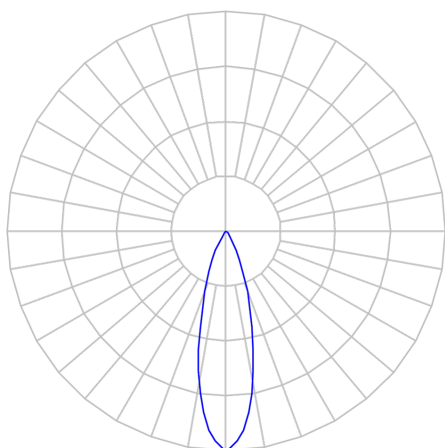

CAPELLA EVO GB CIRCULAR EMBUTIR GESSO FACHO FIXO 25° 14W

COBMAX 4000K IRC90 BRANCA

datasheet gerado em
21-06-26

REF.: CAPELLA EVO GB-CI-EM-GE-FF125-14-COBMAX-40-90-X-B

A = 110mm | B = Ø95mm

IMPORTANTE: ENSAIOS REALIZADOS A 25°C

Aplicação	Ambiente interno
Instalação	Embutir Gesso
Altura	110
Largura	Ø95
IP	20
Corpo	Polímero injetado
Cor	Branca
Ótica principal	Refletor
Potência	14W
Fluxo Luminária	1175lm
Intensidade	3904cd
Eficácia	84lm/W
Facho	25°
CCT	4000K
IRC	>90
Tensão	220V ou Bivolt
Dimerização	Liga/Desliga, Dali, 0-10 ou Triac
Garantia	5 anos
UGR	Espaçamento 1m (4H/8H) - <-1/<-1
Tipo de LED	COBmax
Vida útil	50.000 (ta<25°C)
Eficácia do LED	143lm/W
Fluxo Luminoso do LED	1806,7lm
Potência do LED	12,6W