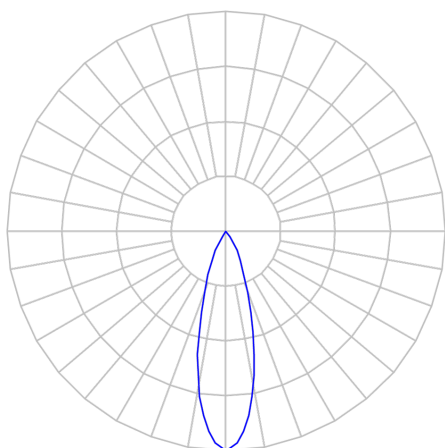

# CAPELLA EVO GB CIRCULAR EMBUTIR GESSO FACHO FIXO 25° 14W

## COBMAX 4000K IRC90 PRETA

datasheet gerado em  
21-06-26

REF.: CAPELLA EVO GB-CI-EM-GE-FF125-14-COBMAX-40-90-X-P

A = 110mm | B = Ø95mm

IMPORTANTE: ENSAIOS REALIZADOS A 25°C

Aplicação	Ambiente interno
Instalação	Embutir Gesso
Altura	110
Largura	Ø95
IP	20
Corpo	Polímero injetado
Cor	Preta
Ótica principal	Refletor
Potência	14W
Fluxo Luminária	1133lm
Intensidade	3784cd
Eficácia	81lm/W
Facho	25°
CCT	4000K
IRC	>90
Tensão	220V ou Bivolt
Dimerização	Liga/Desliga, Dali, 0-10 ou Triac
Garantia	5 anos
UGR	Espaçamento 1m (4H/8H) - <-1/<-1
Tipo de LED	COBmax
Vida útil	50.000 (ta<25°C)
Eficácia do LED	143lm/W
Fluxo Luminoso do LED	1806,7lm
Potência do LED	12,6W