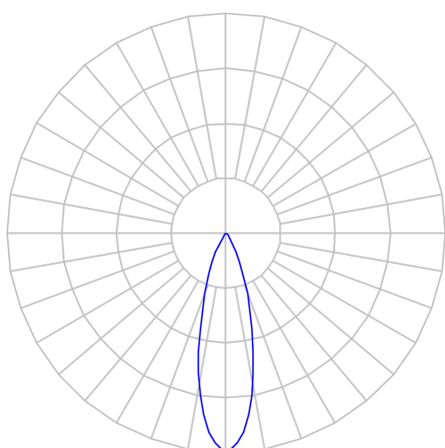

REF.: CAPELLA EVO GB-CI-EM-GE-FF125-6-COBCOMFY-25-95-X-B

Luminária circular de embutir em forro de gesso, 6W 2500K IRC>95. Corpo em polímero injetado. Acabamento branco. Controle óptico principal através de refletor facho 25°. Luminária grau de proteção IP-20. Driver corrente constante Liga/Desliga, Triac, 1-10V ou Dali (consultar condições). Tensão de trabalho 220V ou Bivolt.

Aplicação	Ambiente interno
Instalação	Embutir Gesso
Altura	100
Largura	Ø95
IP	20
Corpo	Polímero injetado
Cor	Branca
Ótica principal	Refletor
Potência	6W
Fluxo Luminária	368lm
Intensidade	1220cd
Eficácia	61lm/W
Facho	25°
CCT	2500K
IRC	>95
Tensão	220V ou Bivolt
Dimerização	Liga/Desliga, Dali, 0-10 ou Triac
Garantia	5 anos
UGR	Espaçamento 1m (4H/8H) - <-1/<-1
Tipo de LED	COBcomfy
Vida útil	50.000 (ta<25°C)
Eficácia do LED	114lm/W
Fluxo Luminoso do LED	633,95lm
Potência do LED	5,56W

A = 100mm | B = Ø95mm

IMPORTANTE: ENSAIOS REALIZADOS A 25°C