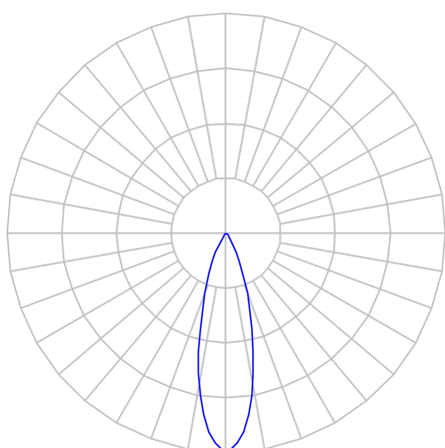

CAPELLA EVO GB CIRCULAR EMBUTIR GESSO FACHO FIXO 25° 6W COBCOMFY 2500K IRC95 BRANCA

datasheet gerado em
21-06-26

REF.: CAPELLA EVO GB-CI-EM-GE-FF125-6-COBCOMFY-25-95-X-B

A = 100mm | B = Ø95mm

IMPORTANTE: ENSAIOS REALIZADOS A 25°C

Aplicação	Ambiente interno
Instalação	Embutir Gesso
Altura	100
Largura	Ø95
IP	20
Corpo	Polímero injetado
Cor	Branca
Ótica principal	Refletor
Potência	6W
Fluxo Luminária	368lm
Intensidade	1220cd
Eficácia	61lm/W
Facho	25°
CCT	2500K
IRC	>95
Tensão	220V ou Bivolt
Dimerização	Liga/Desliga, Dali, 0-10 ou Triac
Garantia	5 anos
UGR	Espaçamento 1m (4H/8H) - <-1/<-1
Tipo de LED	COBcomfy
Vida útil	50.000 (ta<25°C)
Eficácia do LED	114lm/W
Fluxo Luminoso do LED	633,95lm
Potência do LED	5,56W