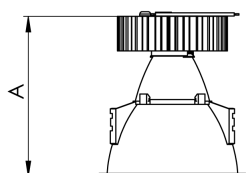

CAPELLA EVO GB CIRCULAR EMBUTIR GESSO FACHO FIXO 25° 6W COBCOMFY 2500K IRC95 BRANCA

datasheet gerado em
21-06-26

REF.: CAPELLA EVO GB-CI-EM-GE-FF125-6-COBCOMFY-25-95-X-B

A = 100mm | B = Ø95mm

IMPORTANTE: ENSAIOS REALIZADOS A 25°C

Aplicação	Ambiente interno
Instalação	Embutir Gesso
Altura	100
Largura	Ø95
IP	20
Corpo	Polímero injetado
Cor	Branca
Ótica principal	Refletor
Potência	6W
Fluxo Luminária	368lm
Intensidade	1220cd
Eficácia	61lm/W
Facho	25°
CCT	2500K
IRC	>95
Tensão	220V ou Bivolt
Dimerização	Liga/Desliga, Dali, 0-10 ou Triac
Garantia	5 anos
UGR	Espaçamento 1m (4H/8H) - <-1/<-1
Tipo de LED	COBcomfy
Vida útil	50.000 (ta<25°C)
Eficácia do LED	114lm/W
Fluxo Luminoso do LED	633,95lm
Potência do LED	5,56W