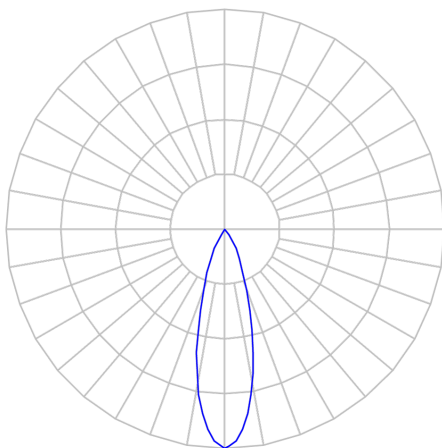

REF.: CAPELLA EVO GB-CI-EM-GE-FF125-6-COBCOMFY-25-95-X-P

Luminária circular de embutir em forro de gesso, 6W 2500K IRC>95. Corpo em polímero injetado. Acabamento preto. Controle óptico principal através de refletor facho 25°. Luminária grau de proteção IP-20. Driver corrente constante Liga/Desliga, Triac, 1-10V ou Dali (consultar condições). Tensão de trabalho 220V ou Bivolt.

Aplicação	Ambiente interno
Instalação	Embutir Gesso
Altura	100
Largura	Ø95
IP	20
Corpo	Polímero injetado
Cor	Preta
Ótica principal	Refletor
Potência	6W
Fluxo Luminária	354lm
Intensidade	1182cd
Eficácia	59lm/W
Facho	25°
CCT	2500K
IRC	>95
Tensão	220V ou Bivolt
Dimerização	Liga/Desliga, Dali, 0-10 ou Triac
Garantia	5 anos
UGR	Espaçamento 1m (4H/8H) - <-1/<-1
Tipo de LED	COBcomfy
Vida útil	50.000 (ta<25°C)
Eficácia do LED	114lm/W
Fluxo Luminoso do LED	633,95lm
Potência do LED	5,56W

A = 100mm | B = Ø95mm

IMPORTANTE: ENSAIOS REALIZADOS A 25°C