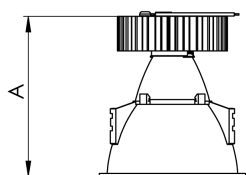

CAPELLA EVO GB CIRCULAR EMBUTIR GESSO FACHO FIXO 25° 6W COBCOMFY 2500K IRC95 PRETA

datasheet gerado em
21-06-26

REF.: CAPELLA EVO GB-CI-EM-GE-FF125-6-COBCOMFY-25-95-X-P

A = 100mm | B = Ø95mm

IMPORTANTE: ENSAIOS REALIZADOS A 25°C

Aplicação	Ambiente interno
Instalação	Embutir Gesso
Altura	100
Largura	Ø95
IP	20
Corpo	Polímero injetado
Cor	Preta
Ótica principal	Refletor
Potência	6W
Fluxo Luminária	354lm
Intensidade	1182cd
Eficácia	59lm/W
Facho	25°
CCT	2500K
IRC	>95
Tensão	220V ou Bivolt
Dimerização	Liga/Desliga, Dali, 0-10 ou Triac
Garantia	5 anos
UGR	Espaçamento 1m (4H/8H) - <-1/<-1
Tipo de LED	COBcomfy
Vida útil	50.000 (ta<25°C)
Eficácia do LED	114lm/W
Fluxo Luminoso do LED	633,95lm
Potência do LED	5,56W