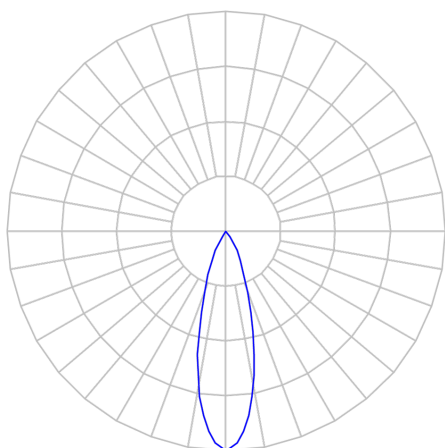

CAPELLA EVO GB CIRCULAR EMBUTIR GESSO FACHO FIXO 25° 6W COBCOMFY 2500K IRC95 PRETA

datasheet gerado em
21-06-26

REF.: CAPELLA EVO GB-CI-EM-GE-FF125-6-COBCOMFY-25-95-X-P

A = 100mm | B = Ø95mm

IMPORTANTE: ENSAIOS REALIZADOS A 25°C

Aplicação	Ambiente interno
Instalação	Embutir Gesso
Altura	100
Largura	Ø95
IP	20
Corpo	Polímero injetado
Cor	Preta
Ótica principal	Refletor
Potência	6W
Fluxo Luminária	354lm
Intensidade	1182cd
Eficácia	59lm/W
Facho	25°
CCT	2500K
IRC	>95
Tensão	220V ou Bivolt
Dimerização	Liga/Desliga, Dali, 0-10 ou Triac
Garantia	5 anos
UGR	Espaçamento 1m (4H/8H) - <-1/<-1
Tipo de LED	COBcomfy
Vida útil	50.000 (ta<25°C)
Eficácia do LED	114lm/W
Fluxo Luminoso do LED	633,95lm
Potência do LED	5,56W