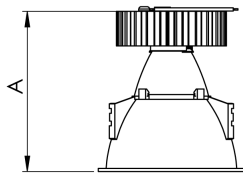

REF.: CAPELLA EVO GB-CI-EM-GE-FF125-6-COBCOMFY-25-95-X-P

Luminária circular de embutir em forro de gesso, 6W 2500K IRC>95. Corpo em polímero injetado. Acabamento preto. Controle óptico principal através de refletor facho 25°. Luminária grau de proteção IP-20. Driver corrente constante Liga/Desliga, Triac, 1-10V ou Dali (consultar condições). Tensão de trabalho 220V ou Bivolt.

Aplicação	Ambiente interno
Instalação	Embutir Gesso
Altura	100
Largura	Ø95
IP	20
Corpo	Polímero injetado
Cor	Preta
Ótica principal	Refletor
Potência	6W
Fluxo Luminária	354lm
Intensidade	1182cd
Eficácia	59lm/W
Facho	25°
CCT	2500K
IRC	>95
Tensão	220V ou Bivolt
Dimerização	Liga/Desliga, Dali, 0-10 ou Triac
Garantia	5 anos
UGR	Espaçamento 1m (4H/8H) - <-1/<-1
Tipo de LED	COBcomfy
Vida útil	50.000 (ta<25°C)
Eficácia do LED	114lm/W
Fluxo Luminoso do LED	633,95lm
Potência do LED	5,56W

A = 100mm | B = Ø95mm

IMPORTANTE: ENSAIOS REALIZADOS A 25°C