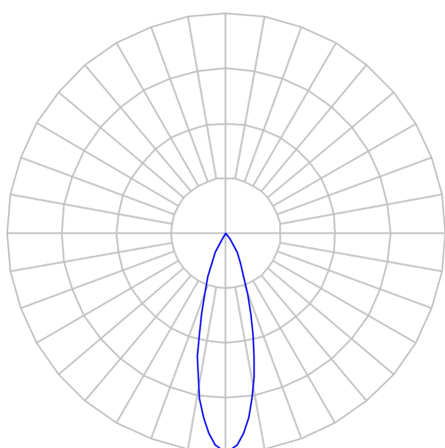

CAPELLA EVO GB CIRCULAR EMBUTIR GESSO FACHO FIXO 25° 6W COBCOMFY 2500K IRC95 PRETA

datasheet gerado em
21-06-26

REF.: CAPELLA EVO GB-CI-EM-GE-FF125-6-COBCOMFY-25-95-X-P

A = 100mm | B = Ø95mm

IMPORTANTE: ENSAIOS REALIZADOS A 25°C

Aplicação	Ambiente interno
Instalação	Embutir Gesso
Altura	100
Largura	Ø95
IP	20
Corpo	Polímero injetado
Cor	Preta
Ótica principal	Refletor
Potência	6W
Fluxo Luminária	354lm
Intensidade	1182cd
Eficácia	59lm/W
Facho	25°
CCT	2500K
IRC	>95
Tensão	220V ou Bivolt
Dimerização	Liga/Desliga, Dali, 0-10 ou Triac
Garantia	5 anos
UGR	Espaçamento 1m (4H/8H) - <-1/<-1
Tipo de LED	COBcomfy
Vida útil	50.000 (ta<25°C)
Eficácia do LED	114lm/W
Fluxo Luminoso do LED	633,95lm
Potência do LED	5,56W