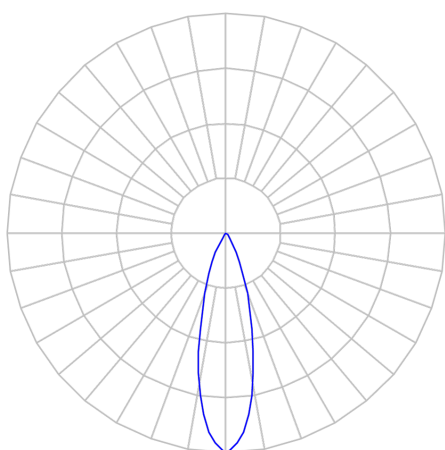

REF.: CAPELLA EVO GB-CI-EM-GE-FF125-6-COBCOMFY-30-95-X-B

Luminária circular de embutir em forro de gesso, 6W 3000K IRC>95. Corpo em polímero injetado. Acabamento branco. Controle óptico principal através de refletor facho 25°. Luminária grau de proteção IP-20. Driver corrente constante Liga/Desliga, Triac, 1-10V ou Dali (consultar condições). Tensão de trabalho 220V ou Bivolt.

Aplicação	Ambiente interno
Instalação	Embutir Gesso
Altura	100
Largura	Ø95
IP	20
Corpo	Polímero injetado
Cor	Branca
Ótica principal	Refletor
Potência	6W
Fluxo Luminária	432lm
Intensidade	1431cd
Eficácia	72lm/W
Facho	25°
CCT	3000K
IRC	>95
Tensão	220V ou Bivolt
Dimerização	Liga/Desliga, Dali, 0-10 ou Triac
Garantia	5 anos
UGR	Espaçamento 1m (4H/8H) - <-1/<-1
Tipo de LED	COBcomfy
Vida útil	50.000 (ta<25°C)
Eficácia do LED	134lm/W
Fluxo Luminoso do LED	743,9lm
Potência do LED	5,56W

A = 100mm | B = Ø95mm

IMPORTANTE: ENSAIOS REALIZADOS A 25°C