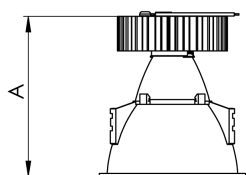

CAPELLA EVO GB CIRCULAR EMBUTIR GESSO FACHO FIXO 25° 6W COBCOMFY 3000K IRC95 BRANCA

datasheet gerado em
21-06-26

REF.: CAPELLA EVO GB-CI-EM-GE-FF125-6-COBCOMFY-30-95-X-B

A = 100mm | B = Ø95mm

IMPORTANTE: ENSAIOS REALIZADOS A 25°C

Aplicação	Ambiente interno
Instalação	Embutir Gesso
Altura	100
Largura	Ø95
IP	20
Corpo	Polímero injetado
Cor	Branca
Ótica principal	Refletor
Potência	6W
Fluxo Luminária	432lm
Intensidade	1431cd
Eficácia	72lm/W
Facho	25°
CCT	3000K
IRC	>95
Tensão	220V ou Bivolt
Dimerização	Liga/Desliga, Dali, 0-10 ou Triac
Garantia	5 anos
UGR	Espaçamento 1m (4H/8H) - <-1/<-1
Tipo de LED	COBcomfy
Vida útil	50.000 (ta<25°C)
Eficácia do LED	134lm/W
Fluxo Luminoso do LED	743,9lm
Potência do LED	5,56W