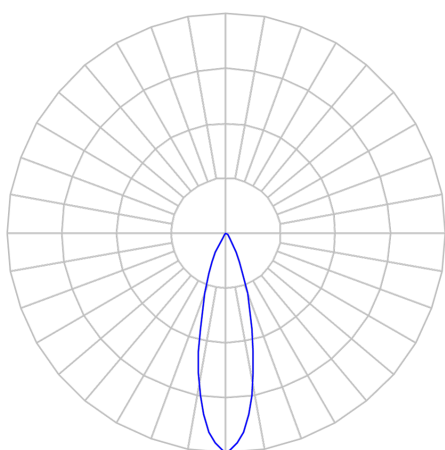

CAPELLA EVO GB CIRCULAR EMBUTIR GESSO FACHO FIXO 25° 6W COBCOMFY 3000K IRC95 BRANCA

datasheet gerado em
21-06-26

REF.: CAPELLA EVO GB-CI-EM-GE-FF125-6-COBCOMFY-30-95-X-B

A = 100mm | B = Ø95mm

IMPORTANTE: ENSAIOS REALIZADOS A 25°C

Aplicação	Ambiente interno
Instalação	Embutir Gesso
Altura	100
Largura	Ø95
IP	20
Corpo	Polímero injetado
Cor	Branca
Ótica principal	Refletor
Potência	6W
Fluxo Luminária	432lm
Intensidade	1431cd
Eficácia	72lm/W
Facho	25°
CCT	3000K
IRC	>95
Tensão	220V ou Bivolt
Dimerização	Liga/Desliga, Dali, 0-10 ou Triac
Garantia	5 anos
UGR	Espaçamento 1m (4H/8H) - <-1/<-1
Tipo de LED	COBcomfy
Vida útil	50.000 (ta<25°C)
Eficácia do LED	134lm/W
Fluxo Luminoso do LED	743,9lm
Potência do LED	5,56W