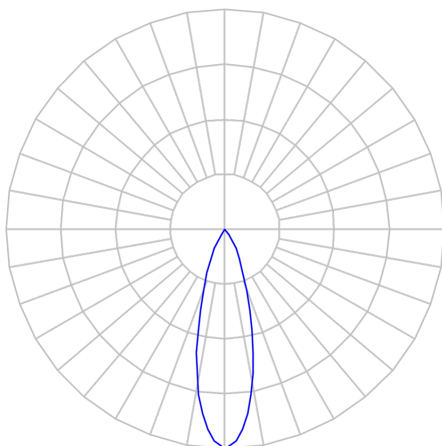

# CAPELLA EVO GB CIRCULAR EMBUTIR GESSO FACHO FIXO 25° 6W COBCOMFY 3000K IRC95 PRETA

datasheet gerado em  
06-05-26

REF.: CAPELLA EVO GB-CI-EM-GE-FF125-6-COBCOMFY-30-95-X-P

Luminária circular de embutir em forro de gesso, 6W 3000K IRC>95. Corpo em polímero injetado. Acabamento preto. Controle óptico principal através de refletor facho 25°. Luminária grau de proteção IP-20. Driver corrente constante Liga/Desliga, Triac, 1-10V ou Dali (consultar condições). Tensão de trabalho 220V ou Bivolt.

Aplicação	Ambiente interno
Instalação	Embutir Gesso
Altura	100
Largura	Ø95
IP	20
Corpo	Polímero injetado
Cor	Preta
Ótica principal	Refletor
Potência	6W
Fluxo Luminária	416lm
Intensidade	1387cd
Eficácia	69lm/W
Facho	25°
CCT	3000K
IRC	>95
Tensão	220V ou Bivolt
Dimerização	Liga/Desliga, Dali, 0-10 ou Triac
Garantia	5 anos
UGR	Espaçamento 1m (4H/8H) - <-1/<-1
Tipo de LED	COBcomfy
Vida útil	50.000 (ta<25°C)
Eficácia do LED	134lm/W
Fluxo Luminoso do LED	743,9lm
Potência do LED	5,56W

A = 100mm | B = Ø95mm

IMPORTANTE: ENSAIOS REALIZADOS A 25°C