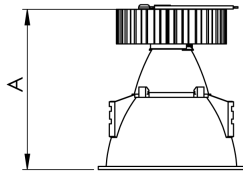

# CAPELLA EVO GB CIRCULAR EMBUTIR GESSO FACHO FIXO 25° 6W COBCOMFY 3000K IRC95 PRETA

datasheet gerado em  
06-05-26

REF.: CAPELLA EVO GB-CI-EM-GE-FF125-6-COBCOMFY-30-95-X-P

Luminária circular de embutir em forro de gesso, 6W 3000K IRC>95. Corpo em polímero injetado. Acabamento preto. Controle óptico principal através de refletor facho 25°. Luminária grau de proteção IP-20. Driver corrente constante Liga/Desliga, Triac, 1-10V ou Dali (consultar condições). Tensão de trabalho 220V ou Bivolt.

Aplicação	Ambiente interno
Instalação	Embutir Gesso
Altura	100
Largura	Ø95
IP	20
Corpo	Polímero injetado
Cor	Preta
Ótica principal	Refletor
Potência	6W
Fluxo Luminária	416lm
Intensidade	1387cd
Eficácia	69lm/W
Facho	25°
CCT	3000K
IRC	>95
Tensão	220V ou Bivolt
Dimerização	Liga/Desliga, Dali, 0-10 ou Triac
Garantia	5 anos
UGR	Espaçamento 1m (4H/8H) - <-1/<-1
Tipo de LED	COBcomfy
Vida útil	50.000 (ta<25°C)
Eficácia do LED	134lm/W
Fluxo Luminoso do LED	743,9lm
Potência do LED	5,56W

A = 100mm | B = Ø95mm

IMPORTANTE: ENSAIOS REALIZADOS A 25°C