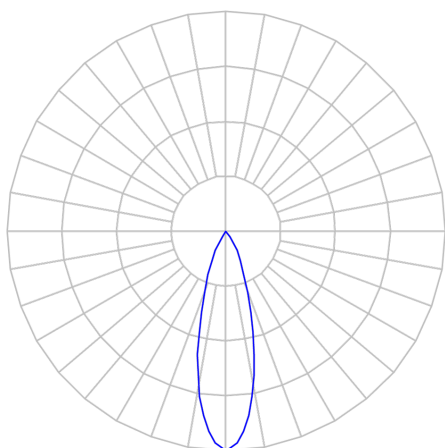

CAPELLA EVO GB CIRCULAR EMBUTIR GESSO FACHO FIXO 25° 6W COBCOMFY 3000K IRC95 PRETA

datasheet gerado em
21-06-26

REF.: CAPELLA EVO GB-CI-EM-GE-FF125-6-COBCOMFY-30-95-X-P

A = 100mm | B = Ø95mm

IMPORTANTE: ENSAIOS REALIZADOS A 25°C

Aplicação	Ambiente interno
Instalação	Embutir Gesso
Altura	100
Largura	Ø95
IP	20
Corpo	Polímero injetado
Cor	Preta
Ótica principal	Refletor
Potência	6W
Fluxo Luminária	416lm
Intensidade	1387cd
Eficácia	69lm/W
Facho	25°
CCT	3000K
IRC	>95
Tensão	220V ou Bivolt
Dimerização	Liga/Desliga, Dali, 0-10 ou Triac
Garantia	5 anos
UGR	Espaçamento 1m (4H/8H) - <-1/<-1
Tipo de LED	COBcomfy
Vida útil	50.000 (ta<25°C)
Eficácia do LED	134lm/W
Fluxo Luminoso do LED	743,9lm
Potência do LED	5,56W