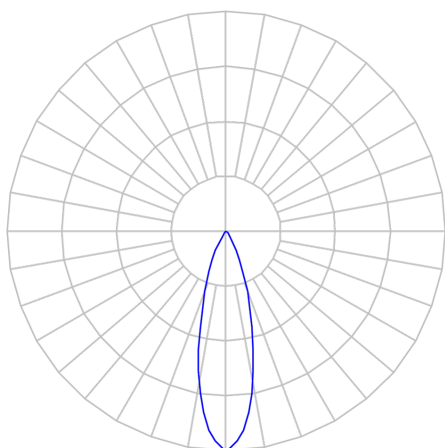

# CAPELLA EVO GB CIRCULAR EMBUTIR GESSO FACHO FIXO 25° 6W COBMAX 2700K IRC90 BRANCA

datasheet gerado em  
21-06-26

REF.: CAPELLA EVO GB-CI-EM-GE-FF125-6-COBMAX-27-90-X-B

A = 100mm | B = Ø95mm

**IMPORTANTE: ENSAIOS REALIZADOS A 25°C**

Aplicação	Ambiente interno
Instalação	Embutir Gesso
Altura	100
Largura	Ø95
IP	20
Corpo	Polímero injetado
Cor	Branca
Ótica principal	Refletor
Potência	6W
Fluxo Luminária	515lm
Intensidade	1707cd
Eficácia	86lm/W
Facho	25°
CCT	2700K
IRC	>90
Tensão	220V ou Bivolt
Dimerização	Liga/Desliga, Dali, 0-10 ou Triac
Garantia	5 anos
UGR	Espaçamento 1m (4H/8H) - <-1/<-1
Tipo de LED	COBmax
Vida útil	50.000 (ta<25°C)
Eficácia do LED	164lm/W
Fluxo Luminoso do LED	887,1lm
Potência do LED	5,4W