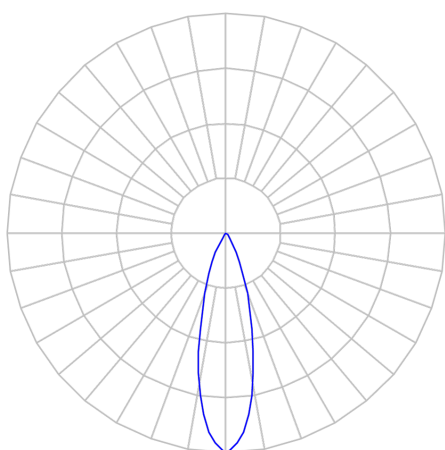

REF.: CAPELLA EVO GB-CI-EM-GE-FF125-6-COBMAX-27-90-X-B

Luminária circular de embutir em forro de gesso, 6W 2700K IRC>90. Corpo em polímero injetado. Acabamento branco. Controle óptico principal através de refletor facho 25°. Luminária grau de proteção IP-20. Driver corrente constante Liga/Desliga, Triac, 1-10V ou Dali (consultar condições). Tensão de trabalho 220V ou Bivolt.

Aplicação	Ambiente interno
Instalação	Embutir Gesso
Altura	100
Largura	Ø95
IP	20
Corpo	Polímero injetado
Cor	Branca
Ótica principal	Refletor
Potência	6W
Fluxo Luminária	515lm
Intensidade	1707cd
Eficácia	86lm/W
Facho	25°
CCT	2700K
IRC	>90
Tensão	220V ou Bivolt
Dimerização	Liga/Desliga, Dali, 0-10 ou Triac
Garantia	5 anos
UGR	Espaçamento 1m (4H/8H) - <-1/<-1
Tipo de LED	COBmax
Vida útil	50.000 (ta<25°C)
Eficácia do LED	164lm/W
Fluxo Luminoso do LED	887,1lm
Potência do LED	5,4W

A = 100mm | B = Ø95mm

**IMPORTANTE: ENSAIOS REALIZADOS A 25°C**