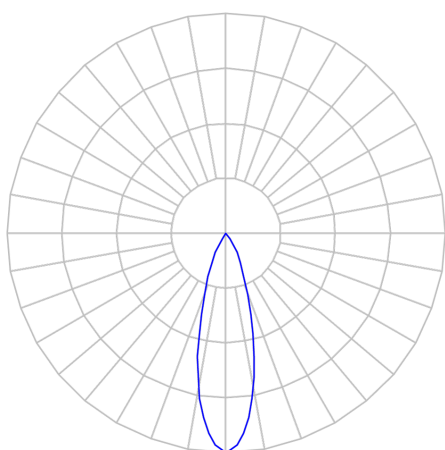

# CAPELLA EVO GB CIRCULAR EMBUTIR GESSO FACHO FIXO 25° 6W

## COBMAX 2700K IRC90 PRETA

datasheet gerado em  
21-06-26

REF.: CAPELLA EVO GB-CI-EM-GE-FF125-6-COBMAX-27-90-X-P

A = 100mm | B = Ø95mm

IMPORTANTE: ENSAIOS REALIZADOS A 25°C

Aplicação	Ambiente interno
Instalação	Embutir Gesso
Altura	100
Largura	Ø95
IP	20
Corpo	Polímero injetado
Cor	Preta
Ótica principal	Refletor
Potência	6W
Fluxo Luminária	496lm
Intensidade	1654cd
Eficácia	83lm/W
Facho	25°
CCT	2700K
IRC	>90
Tensão	220V ou Bivolt
Dimerização	Liga/Desliga, Dali, 0-10 ou Triac
Garantia	5 anos
UGR	Espaçamento 1m (4H/8H) - <-1/<-1
Tipo de LED	COBmax
Vida útil	50.000 (ta<25°C)
Eficácia do LED	164lm/W
Fluxo Luminoso do LED	887,1lm
Potência do LED	5,4W