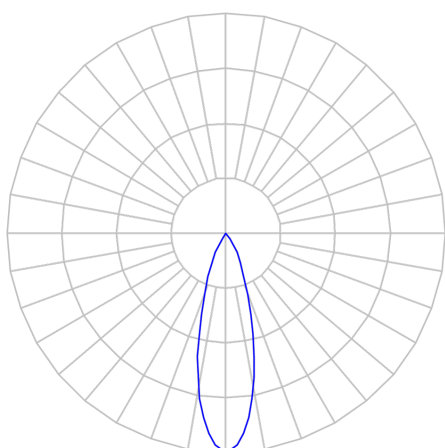

REF.: CAPELLA EVO GB-CI-EM-GE-FF125-6-COBMAX-27-90-X-P

Luminária circular de embutir em forro de gesso, 6W 2700K IRC>90. Corpo em polímero injetado. Acabamento preto. Controle óptico principal através de refletor facho 25°. Luminária grau de proteção IP-20. Driver corrente constante Liga/Desliga, Triac, 1-10V ou Dali (consultar condições). Tensão de trabalho 220V ou Bivolt.

Aplicação	Ambiente interno
Instalação	Embutir Gesso
Altura	100
Largura	Ø95
IP	20
Corpo	Polímero injetado
Cor	Preta
Ótica principal	Refletor
Potência	6W
Fluxo Luminária	496lm
Intensidade	1654cd
Eficácia	83lm/W
Facho	25°
CCT	2700K
IRC	>90
Tensão	220V ou Bivolt
Dimerização	Liga/Desliga, Dali, 0-10 ou Triac
Garantia	5 anos
UGR	Espaçamento 1m (4H/8H) - <-1/<-1
Tipo de LED	COBmax
Vida útil	50.000 (ta<25°C)
Eficácia do LED	164lm/W
Fluxo Luminoso do LED	887,1lm
Potência do LED	5,4W

A = 100mm | B = Ø95mm

IMPORTANTE: ENSAIOS REALIZADOS A 25°C