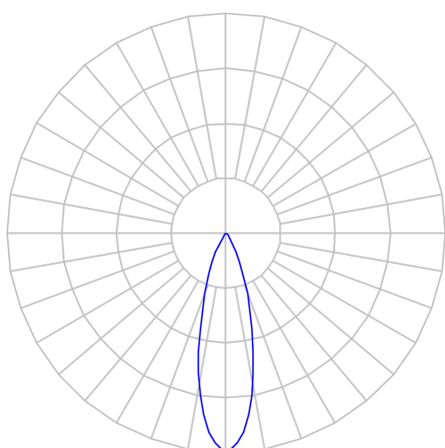

REF.: CAPELLA EVO GB-CI-EM-GE-FF125-6-COBMAX-30-90-X-B

Luminária circular de embutir em forro de gesso, 6W 3000K IRC>90. Corpo em polímero injetado. Acabamento branco. Controle óptico principal através de refletor facho 25°. Luminária grau de proteção IP-20. Driver corrente constante Liga/Desliga, Triac, 1-10V ou Dali (consultar condições). Tensão de trabalho 220V ou Bivolt.

Aplicação	Ambiente interno
Instalação	Embutir Gesso
Altura	100
Largura	Ø95
IP	20
Corpo	Polímero injetado
Cor	Branca
Ótica principal	Refletor
Potência	6W
Fluxo Luminária	530lm
Intensidade	1757cd
Eficácia	88lm/W
Facho	25°
CCT	3000K
IRC	>90
Tensão	220V ou Bivolt
Dimerização	Liga/Desliga, Dali, 0-10 ou Triac
Garantia	5 anos
UGR	Espaçamento 1m (4H/8H) - <-1/<-1
Tipo de LED	COBmax
Vida útil	50.000 (ta<25°C)
Eficácia do LED	169lm/W
Fluxo Luminoso do LED	913,2lm
Potência do LED	5,4W

A = 100mm | B = Ø95mm

IMPORTANTE: ENSAIOS REALIZADOS A 25°C