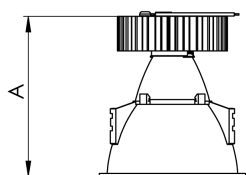

CAPELLA EVO GB CIRCULAR EMBUTIR GESSO FACHO FIXO 25° 6W COBMAX 3000K IRC90 BRANCA

datasheet gerado em
21-06-26

REF.: CAPELLA EVO GB-CI-EM-GE-FF125-6-COBMAX-30-90-X-B

A = 100mm | B = Ø95mm

IMPORTANTE: ENSAIOS REALIZADOS A 25°C

Aplicação	Ambiente interno
Instalação	Embutir Gesso
Altura	100
Largura	Ø95
IP	20
Corpo	Polímero injetado
Cor	Branca
Ótica principal	Refletor
Potência	6W
Fluxo Luminária	530lm
Intensidade	1757cd
Eficácia	88lm/W
Facho	25°
CCT	3000K
IRC	>90
Tensão	220V ou Bivolt
Dimerização	Liga/Desliga, Dali, 0-10 ou Triac
Garantia	5 anos
UGR	Espaçamento 1m (4H/8H) - <-1/<-1
Tipo de LED	COBmax
Vida útil	50.000 (ta<25°C)
Eficácia do LED	169lm/W
Fluxo Luminoso do LED	913,2lm
Potência do LED	5,4W