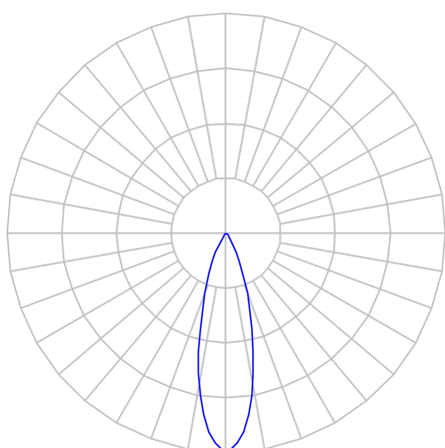

CAPELLA EVO GB CIRCULAR EMBUTIR GESSO FACHO FIXO 25° 6W COBMAX 3000K IRC90 BRANCA

datasheet gerado em
21-06-26

REF.: CAPELLA EVO GB-CI-EM-GE-FF125-6-COBMAX-30-90-X-B

A = 100mm | B = Ø95mm

IMPORTANTE: ENSAIOS REALIZADOS A 25°C

Aplicação	Ambiente interno
Instalação	Embutir Gesso
Altura	100
Largura	Ø95
IP	20
Corpo	Polímero injetado
Cor	Branca
Ótica principal	Refletor
Potência	6W
Fluxo Luminária	530lm
Intensidade	1757cd
Eficácia	88lm/W
Facho	25°
CCT	3000K
IRC	>90
Tensão	220V ou Bivolt
Dimerização	Liga/Desliga, Dali, 0-10 ou Triac
Garantia	5 anos
UGR	Espaçamento 1m (4H/8H) - <-1/<-1
Tipo de LED	COBmax
Vida útil	50.000 (ta<25°C)
Eficácia do LED	169lm/W
Fluxo Luminoso do LED	913,2lm
Potência do LED	5,4W