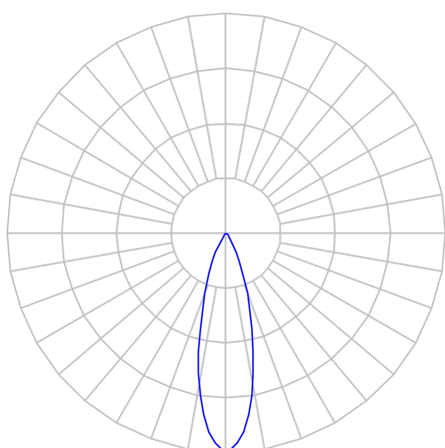

CAPELLA EVO GB CIRCULAR EMBUTIR GESSO FACHO FIXO 25° 6W COBMAX 3000K IRC90 BRANCA

datasheet gerado em
21-06-26

REF.: CAPELLA EVO GB-CI-EM-GE-FF125-6-COBMAX-30-90-X-B

A = 100mm | B = Ø95mm

IMPORTANTE: ENSAIOS REALIZADOS A 25°C

| | |
|-----------------------|-----------------------------------|
| Aplicação | Ambiente interno |
| Instalação | Embutir Gesso |
| Altura | 100 |
| Largura | Ø95 |
| IP | 20 |
| Corpo | Polímero injetado |
| Cor | Branca |
| Ótica principal | Refletor |
| Potência | 6W |
| Fluxo Luminária | 530lm |
| Intensidade | 1757cd |
| Eficácia | 88lm/W |
| Facho | 25° |
| CCT | 3000K |
| IRC | >90 |
| Tensão | 220V ou Bivolt |
| Dimerização | Liga/Desliga, Dali, 0-10 ou Triac |
| Garantia | 5 anos |
| UGR | Espaçamento 1m (4H/8H) - <-1/<-1 |
| Tipo de LED | COBmax |
| Vida útil | 50.000 (ta<25°C) |
| Eficácia do LED | 169lm/W |
| Fluxo Luminoso do LED | 913,2lm |
| Potência do LED | 5,4W |