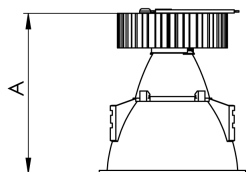

REF.: CAPELLA EVO GB-CI-EM-GE-FF125-6-COBMAX-30-90-X-P

Luminária circular de embutir em forro de gesso, 6W 3000K IRC>90. Corpo em polímero injetado. Acabamento preto. Controle óptico principal através de refletor facho 25°. Luminária grau de proteção IP-20. Driver corrente constante Liga/Desliga, Triac, 1-10V ou Dali (consultar condições). Tensão de trabalho 220V ou Bivolt.

Aplicação	Ambiente interno
Instalação	Embutir Gesso
Altura	100
Largura	Ø95
IP	20
Corpo	Polímero injetado
Cor	Preta
Ótica principal	Refletor
Potência	6W
Fluxo Luminária	510lm
Intensidade	1703cd
Eficácia	85lm/W
Facho	25°
CCT	3000K
IRC	>90
Tensão	220V ou Bivolt
Dimerização	Liga/Desliga, Dali, 0-10 ou Triac
Garantia	5 anos
UGR	Espaçamento 1m (4H/8H) - <-1/<-1
Tipo de LED	COBmax
Vida útil	50.000 (ta<25°C)
Eficácia do LED	169lm/W
Fluxo Luminoso do LED	913,2lm
Potência do LED	5,4W

A = 100mm | B = Ø95mm

IMPORTANTE: ENSAIOS REALIZADOS A 25°C