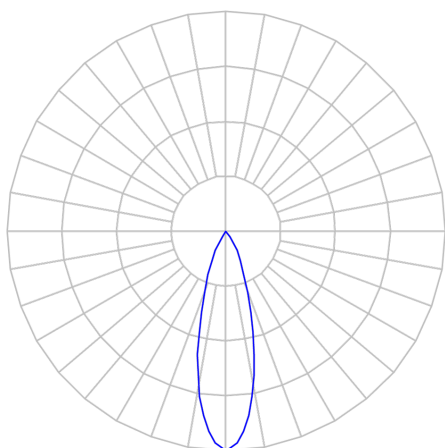

# CAPELLA EVO GB CIRCULAR EMBUTIR GESSO FACHO FIXO 25° 6W COBMAX 3000K IRC90 PRETA

datasheet gerado em  
21-06-26

REF.: CAPELLA EVO GB-CI-EM-GE-FF125-6-COBMAX-30-90-X-P

A = 100mm | B = Ø95mm

IMPORTANTE: ENSAIOS REALIZADOS A 25°C

Aplicação	Ambiente interno
Instalação	Embutir Gesso
Altura	100
Largura	Ø95
IP	20
Corpo	Polímero injetado
Cor	Preta
Ótica principal	Refletor
Potência	6W
Fluxo Luminária	510lm
Intensidade	1703cd
Eficácia	85lm/W
Facho	25°
CCT	3000K
IRC	>90
Tensão	220V ou Bivolt
Dimerização	Liga/Desliga, Dali, 0-10 ou Triac
Garantia	5 anos
UGR	Espaçamento 1m (4H/8H) - <-1/<-1
Tipo de LED	COBmax
Vida útil	50.000 (ta<25°C)
Eficácia do LED	169lm/W
Fluxo Luminoso do LED	913,2lm
Potência do LED	5,4W