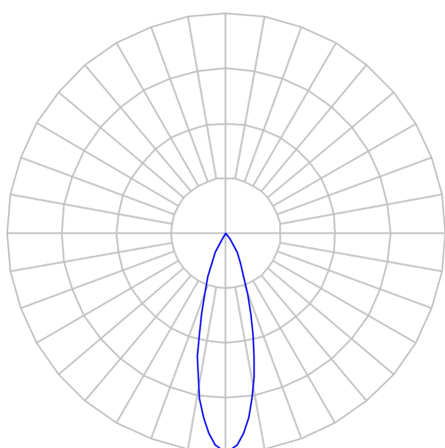

# CAPELLA EVO GB CIRCULAR EMBUTIR GESSO FACHO FIXO 25° 6W COBMAX 3000K IRC90 PRETA

datasheet gerado em  
21-06-26

REF.: CAPELLA EVO GB-CI-EM-GE-FF125-6-COBMAX-30-90-X-P

A = 100mm | B = Ø95mm

IMPORTANTE: ENSAIOS REALIZADOS A 25°C

Aplicação	Ambiente interno
Instalação	Embutir Gesso
Altura	100
Largura	Ø95
IP	20
Corpo	Polímero injetado
Cor	Preta
Ótica principal	Refletor
Potência	6W
Fluxo Luminária	510lm
Intensidade	1703cd
Eficácia	85lm/W
Facho	25°
CCT	3000K
IRC	>90
Tensão	220V ou Bivolt
Dimerização	Liga/Desliga, Dali, 0-10 ou Triac
Garantia	5 anos
UGR	Espaçamento 1m (4H/8H) - <-1/<-1
Tipo de LED	COBmax
Vida útil	50.000 (ta<25°C)
Eficácia do LED	169lm/W
Fluxo Luminoso do LED	913,2lm
Potência do LED	5,4W