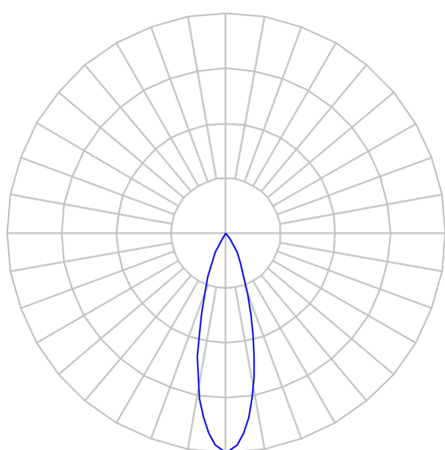

REF.: CAPELLA EVO GB-CI-EM-GE-FF125-6-COBMAX-30-90-X-P

Luminária circular de embutir em forro de gesso, 6W 3000K IRC>90. Corpo em polímero injetado. Acabamento preto. Controle óptico principal através de refletor facho 25°. Luminária grau de proteção IP-20. Driver corrente constante Liga/Desliga, Triac, 1-10V ou Dali (consultar condições). Tensão de trabalho 220V ou Bivolt.

Aplicação	Ambiente interno
Instalação	Embutir Gesso
Altura	100
Largura	Ø95
IP	20
Corpo	Polímero injetado
Cor	Preta
Ótica principal	Refletor
Potência	6W
Fluxo Luminária	510lm
Intensidade	1703cd
Eficácia	85lm/W
Facho	25°
CCT	3000K
IRC	>90
Tensão	220V ou Bivolt
Dimerização	Liga/Desliga, Dali, 0-10 ou Triac
Garantia	5 anos
UGR	Espaçamento 1m (4H/8H) - <-1/<-1
Tipo de LED	COBmax
Vida útil	50.000 (ta<25°C)
Eficácia do LED	169lm/W
Fluxo Luminoso do LED	913,2lm
Potência do LED	5,4W

A = 100mm | B = Ø95mm

IMPORTANTE: ENSAIOS REALIZADOS A 25°C