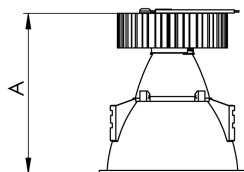

REF.: CAPELLA EVO GB-CI-EM-GE-FF125-6-COBMAX-40-90-X-B

Luminária circular de embutir em forro de gesso, 6W 4000K IRC>90. Corpo em polímero injetado. Acabamento branco. Controle óptico principal através de refletor facho 25°. Luminária grau de proteção IP-20. Driver corrente constante Liga/Desliga, Triac, 1-10V ou Dali (consultar condições). Tensão de trabalho 220V ou Bivolt.

Aplicação	Ambiente interno
Instalação	Embutir Gesso
Altura	100
Largura	Ø95
IP	20
Corpo	Polímero injetado
Cor	Branca
Ótica principal	Refletor
Potência	6W
Fluxo Luminária	549lm
Intensidade	1819cd
Eficácia	92lm/W
Facho	25°
CCT	4000K
IRC	>90
Tensão	220V ou Bivolt
Dimerização	Liga/Desliga, Dali, 0-10 ou Triac
Garantia	5 anos
UGR	Espaçamento 1m (4H/8H) - <-1/<-1
Tipo de LED	COBmax
Vida útil	50.000 (ta<25°C)
Eficácia do LED	175lm/W
Fluxo Luminoso do LED	945,6lm
Potência do LED	5,4W

A = 100mm | B = Ø95mm

**IMPORTANTE: ENSAIOS REALIZADOS A 25°C**