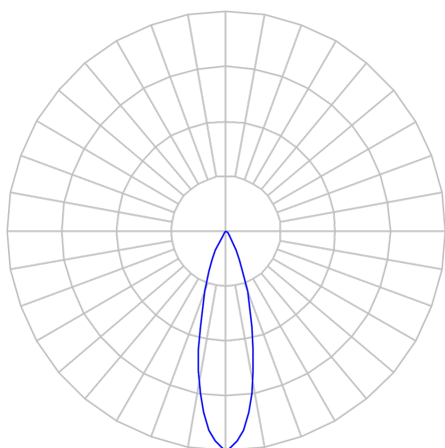

REF.: CAPELLA EVO GB-CI-EM-GE-FF125-6-COBMAX-40-90-X-B

Luminária circular de embutir em forro de gesso, 6W 4000K IRC>90. Corpo em polímero injetado. Acabamento branco. Controle óptico principal através de refletor facho 25°. Luminária grau de proteção IP-20. Driver corrente constante Liga/Desliga, Triac, 1-10V ou Dali (consultar condições). Tensão de trabalho 220V ou Bivolt.

Aplicação	Ambiente interno
Instalação	Embutir Gesso
Altura	100
Largura	Ø95
IP	20
Corpo	Polímero injetado
Cor	Branca
Ótica principal	Refletor
Potência	6W
Fluxo Luminária	549lm
Intensidade	1819cd
Eficácia	92lm/W
Facho	25°
CCT	4000K
IRC	>90
Tensão	220V ou Bivolt
Dimerização	Liga/Desliga, Dali, 0-10 ou Triac
Garantia	5 anos
UGR	Espaçamento 1m (4H/8H) - <-1/<-1
Tipo de LED	COBmax
Vida útil	50.000 (ta<25°C)
Eficácia do LED	175lm/W
Fluxo Luminoso do LED	945,6lm
Potência do LED	5,4W

A = 100mm | B = Ø95mm

**IMPORTANTE: ENSAIOS REALIZADOS A 25°C**